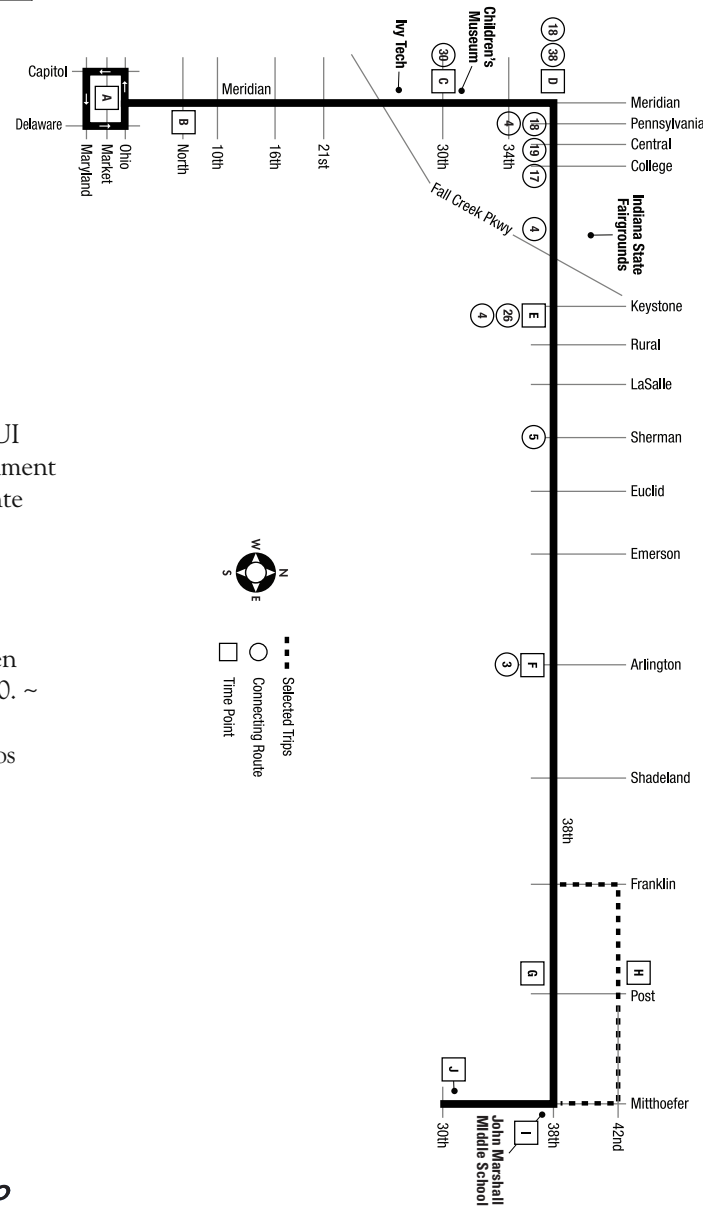

Las personas de 65 años o más, los jóvenes de 18 años o menos y las personas discapacitadas pueden solicitar una tarjeta de identificación para el pago de Medio boleto de IndyGo en el Centro para atención del cliente de IndyGo. Los usuarios del Medio boleto deben presentar su identificación de IndyGo o la tarjeta válida de Medicare al operador del autobús de IndyGo. Los jóvenes también pueden usar una identificación para estudiantes válida.

How to Purchase & Information Cómo comprar e información general

IndyGo Customer Service Center
34 N. Delaware Street
(317) 635.3344 or Relay Indiana:
711 (Indiana), 800-743-3333 (USA)

Walk-in Hours ~ Horario:

8a – 6p, M-F ~ de lunes a viernes
9a- noon (mediodía), Saturday ~ días sábados

Phone Hours ~ Horario telefónico:

7a-7p, M-F ~ de lunes a viernes
9a – noon (mediodía), Saturday ~ días sábados

Other Purchasing Options Otras opciones de compra

- www.IndyGo.net
- IUPUI Campus Center
  ~ Servicio para tarjetas en el Campus de IUPUI
- DNR Customer Service Center (State Government Center South) ~ (Centro de Servicios al Cliente de DNR)

IndyGo Flexible Services Servicios Flexibles de IndyGo

For more information and fare pricing about Open Door, please call 635.3344. Single Rides are $3.50. ~ Para más información y costos de boletos de Open Door, llame al 635.3344. Los viajes sencillos cuestan $3.50.

Ruta 39 East 38th Street

Times are approximate and may vary due to weather and traffic conditions. Information subject to change. Las horas son aproximadas y pueden variar debido al clima y el tráfico. Información sujeta a cambio.

Route 39

East 38th Street

Effective February 14, 2010 • A partir del 14 de febrero de 2010