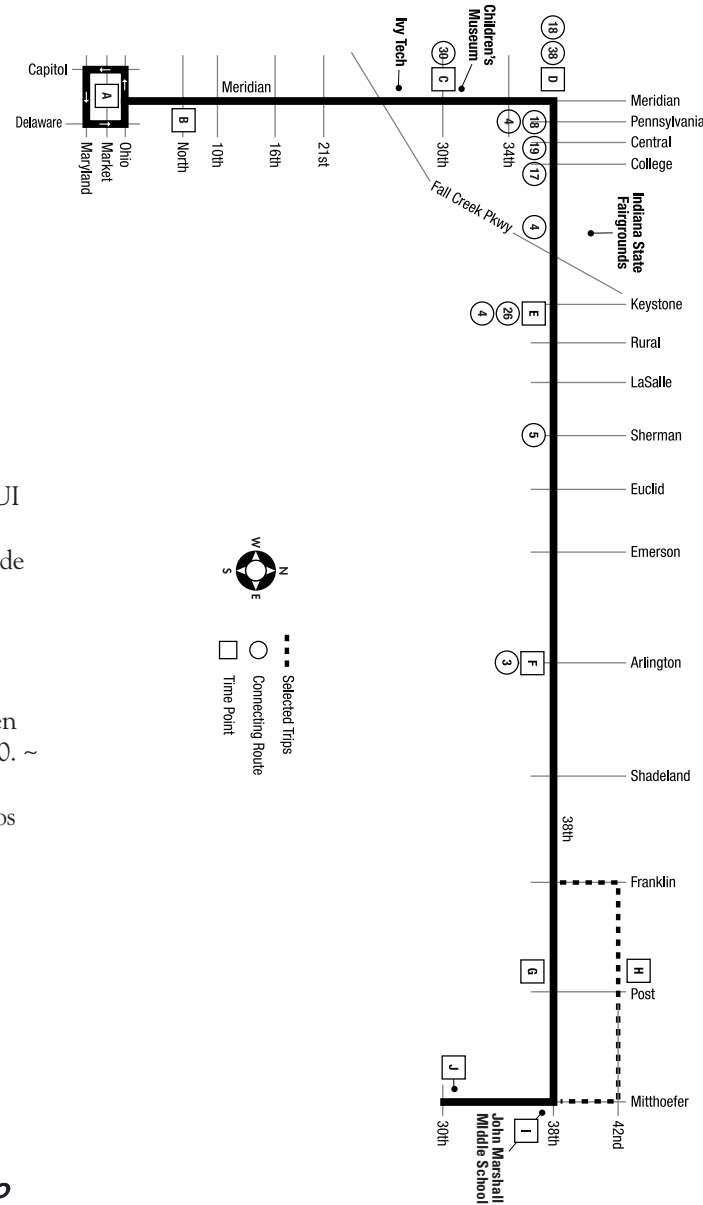

Las personas de 65 años o más, los jóvenes de 18 años o menos y las personas discapacitadas pueden solicitar una tarjeta de identificación para el pago de Medio boleto de IndyGo en el Centro para atención del cliente de IndyGo. Los usuarios del Medio boleto deben presentar su identificación de IndyGo o la tarjeta válida de Medicare al operador del autobús de IndyGo. Los jóvenes también pueden usar una identificación para estudiantes válida.

How to Purchase & Information Cómo comprar e información general

IndyGo Customer Service Center
Indianapolis City Market
222 East Market Street
(317) 635.3344 or Relay Indiana:
711 (Indiana), 800-743-3333 (USA)

Walk-in Hours ~ Horario:
8a – 6p, M-F ~ de lunes a viernes
9a- noon (mediodía), Saturday ~ días sábados

Phone Hours ~ Horario telefónico:
7a-7p, M-F ~ de lunes a viernes
9a – noon (mediodía), Saturday
~ días sábados

Other Purchasing Options Otras opciones de compra

- www.IndyGo.net
- IUPUI Campus Center
  ~ Servicio para tarjetas en el Campus de IUPUI
- DNR Customer Service Center
  (State Government Center South) ~ (Centro de Servicios al Cliente de DNR)

IndyGo Flexible Services Servicios Flexibles de IndyGo

For more information and fare pricing about Open Door, please call 635.3344. Single Rides are $3.50. ~ Para más información y costos de boletos de Open Door, llame al 635.3344. Los viajes sencillos cuestan $3.50.

Ruta 39 East 38th Street

Route 39

East 38th Street

Effective February 14, 2010 • A partir del 14 de febrero de 2010