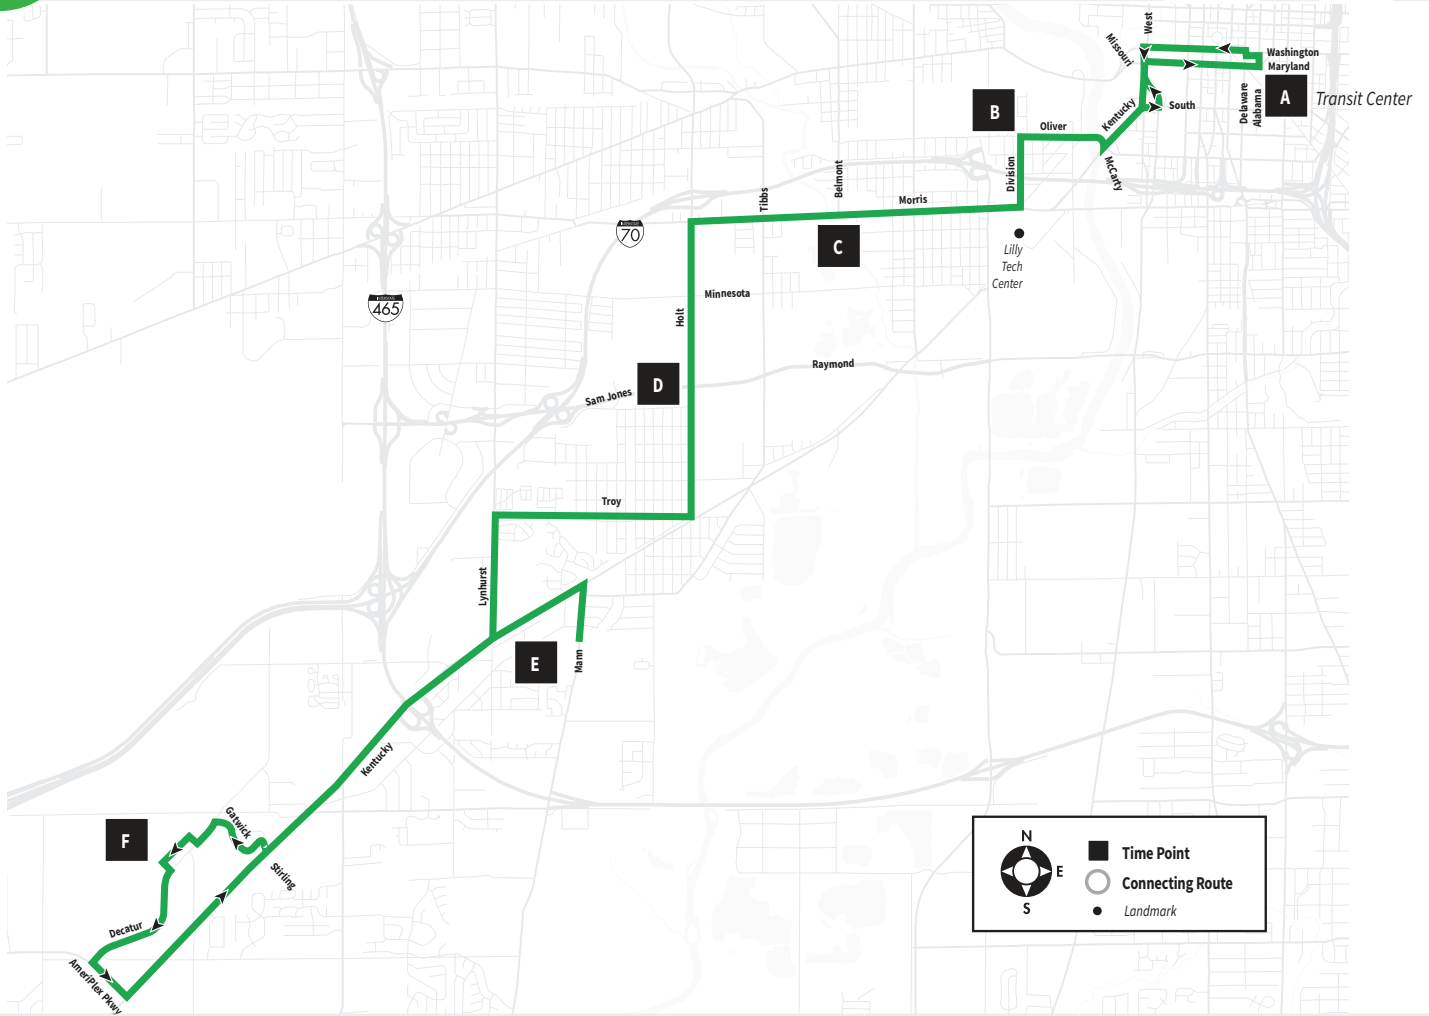

24

ROUTE 24 - MARS HILL

Transit Center to AmeriPlex

MONDAY - FRIDAY Inbound (Lun - Viér Entrada)

AmeriPlex to Transit Center

AMERIPLEX ID #12352	MAN/KENTUCKY ID #12357	HOLT/SAM JONES ID #12376	MORRIS/BELMONT ID #12391	DIVISION/OLIVER ID #12399	A TRANSIT CENTER
F	E	D	C	B	A
514a	528a	541a	550a	556a	605a
614a	628a	641a	650a	656a	705a
713a	728a	741a	749a	755a	805a
813a	828a	841a	849a	855a	905a
913a	928a	941a	949a	955a	1005a
1013a	1028a	1041a	1049a	1055a	1105a
1113a	1128a	1141a	1149a	1155a	1205p
1213p	1228p	1241p	1249p	1255p	105p
113p	128p	141p	149p	155p	205p
213p	228p	241p	249p	255p	305p
314p	329p	342p	350p	356p	405p
413p	429p	442p	450p	456p	505p
513p	529p	542p	550p	556p	605p
618p	630p	642p	650p	656p	705p
728p	740p	752p	800p	806p	815p
838p	850p	902p	910p	916p	925p

MONDAY - FRIDAY Inbound (Lun - Viér Entrada)

AmeriPlex to Transit Center

AMERIPLEX ID #12352	MAN/KENTUCKY ID #12357	HOLT/SAM JONES ID #12376	MORRIS/BELMONT ID #12391	DIVISION/OLIVER ID #12399	A TRANSIT CENTER
F	E	D	C	B	A
514a	528a	541a	550a	556a	605a
614a	628a	641a	650a	656a	705a
713a	728a	741a	749a	755a	805a
813a	828a	841a	849a	855a	905a
913a	928a	941a	949a	955a	1005a
1013a	1028a	1041a	1049a	1055a	1105a
1113a	1128a	1141a	1149a	1155a	1205p
1213p	1228p	1241p	1249p	1255p	105p
113p	128p	141p	149p	155p	205p
213p	228p	241p	249p	255p	305p
314p	329p	342p	350p	356p	405p
413p	429p	442p	450p	456p	505p
513p	529p	542p	550p	556p	605p
618p	630p	642p	650p	656p	705p
728p	740p	752p	800p	806p	815p
838p	850p	902p	910p	916p	925p