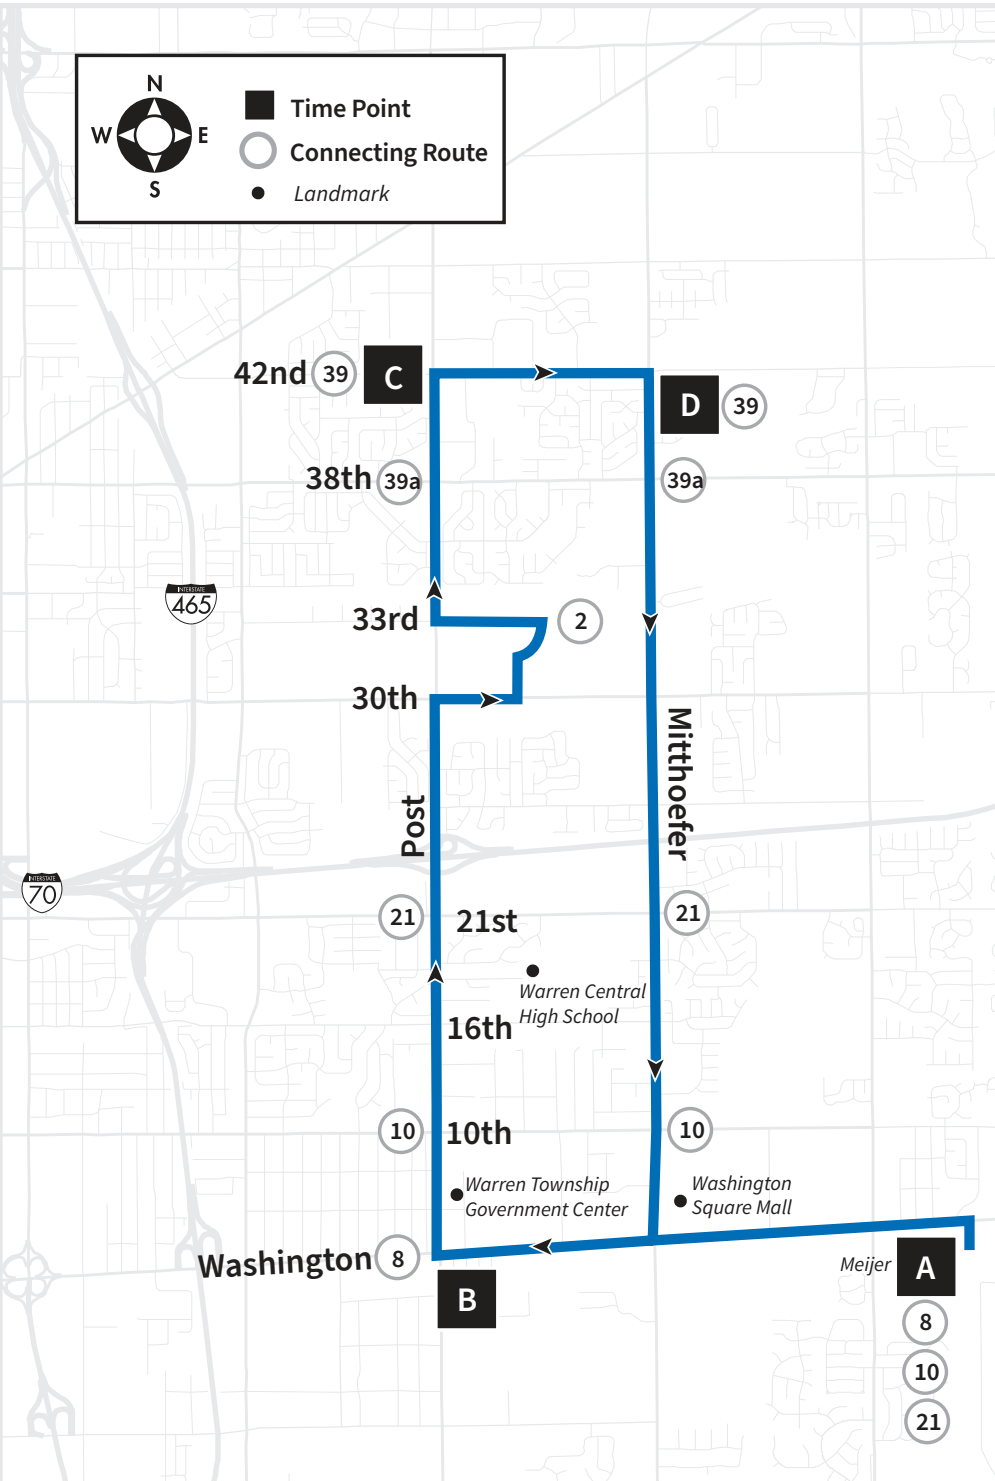

87

ROUTE 87 - EASTSIDE CIRCULATOR

MONDAY - FRIDAY (Lun - Viér)

MEIJER/EAST WASHINGTON ID #50674	WASHINGTON/POST ID #50687	42ND/POST ID #10228	42ND/MITTHOEFER ID #10233	MEIJER/EAST WASHINGTON ID #50674
A	B	C	D	A
....	533a	544a	548a	604a
....	603a	614a	618a	634a
620a	628a	639a	643a	659a
650a	658a	709a	713a	729a
720a	728a	739a	743a	759a
750a	758a	809a	813a	829a
820a	828a	839a	843a	859a
850a	858a	911a	915a	933a
920a	929a	942a	946a	1004a
950a	959a	1012a	1016a	1034a
1020a	1029a	1042a	1046a	1104a
1050a	1059a	1112a	1116a	1134a
1120a	1129a	1142a	1146a	1204p
1150a	1159a	1212p	1216p	1234p
1220p	1229p	1242p	1246p	104p
1250p	1259p	112p	116p	134p
120p	129p	142p	146p	204p
150p	159p	212p	216p	234p
220p	229p	242p	246p	304p
250p	259p	312p	316p	334p
320p	329p	342p	346p	404p
350p	359p	412p	416p	434p
420p	429p	442p	446p	504p
450p	459p	512p	516p	534p
520p	529p	542p	546p	604p
550p	559p	612p	616p	632p
620p	628p	641p	645p	701p
650p	658p	711p	715p	731p
720p	728p	741p	745p	801p
820p	828p	841p	845p	901p
920p	928p	941p	945p	1001p

SATURDAY (Sáb)

MEIJER/EAST WASHINGTON ID #50674	WASHINGTON/POST ID #50687	42ND/POST ID #10228	42ND/MITTHOEFER ID #10233	MEIJER/EAST WASHINGTON ID #50674
A	B	C	D	A
620a	628a	639a	643a	659a
720a	728a	739a	743a	759a
820a	828a	839a	843a	859a
920a	928a	939a	943a	959a
1020a	1028a	1039a	1043a	1059a
1120a	1129a	1141a	1145a	1203p
1220p	1229p	1241p	1245p	103p
120p	129p	141p	145p	203p
220p	229p	241p	245p	303p
320p	329p	341p	345p	403p
420p	429p	441p	445p	503p
520p	529p	541p	545p	603p
620p	628p	639p	643p	659p
720p	728p	739p	743p	759p
820p	828p	839p	843p	859p
920p	928p	939p	943p	959p