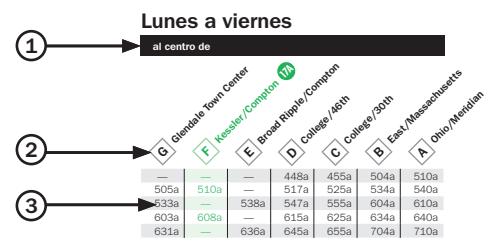

- *Observed Holidays**
 New Year's Day
 Martin Luther King, Jr. Day
 (Saturday schedule)
 Memorial Day
 Independence Day
 Labor Day
 Thanksgiving Day
 Christmas Day

- *Celebración de días festivos**
 Día de Año Nuevo
 Día de Martin Luther King, Jr.
 (horario de los sábados)
 Día de los caídos en la guerra
 Día de la Independencia
 Día de trabajo
 Día de acción de gracias
 Día de Navidad

Reading a Schedule a step-by-step guide

- Find the schedule for the day of the week and the direction you plan to travel.
- Find the timepoints nearest your origin and destination. Timepoints are shown on the route map. Bus stops may be between timepoints.
- Read downward in a column to see times when a trip will be at a given timepoint. Read the times across to the right to see when the trip reaches other timepoints. A dash (—) denotes that trip does not serve the area of that timepoint.

Arrival times are approximate and may vary due to road and traffic conditions.

Guía paso por paso para leer un itinerario

- Busque el itinerario para el día de la semana y la orientación hacia donde planea trasladarse.
- Busque el intervalo de tiempo más cercano a su origen y destino. Los intervalos de tiempo están ilustrados en el mapa de la ruta. Puede haber paradas de autobús entre los intervalos de tiempo.
- Lea hacia abajo la columna para ver las horas en las cuales un recorrido específico llegará a un intervalo de tiempo dado. Lea las horas en forma horizontal hacia la derecha para ver donde el recorrido llega a otras paradas con intervalos de tiempo. Un guión (-) indica que el recorrido no presta servicio al área de ese intervalo de tiempo.