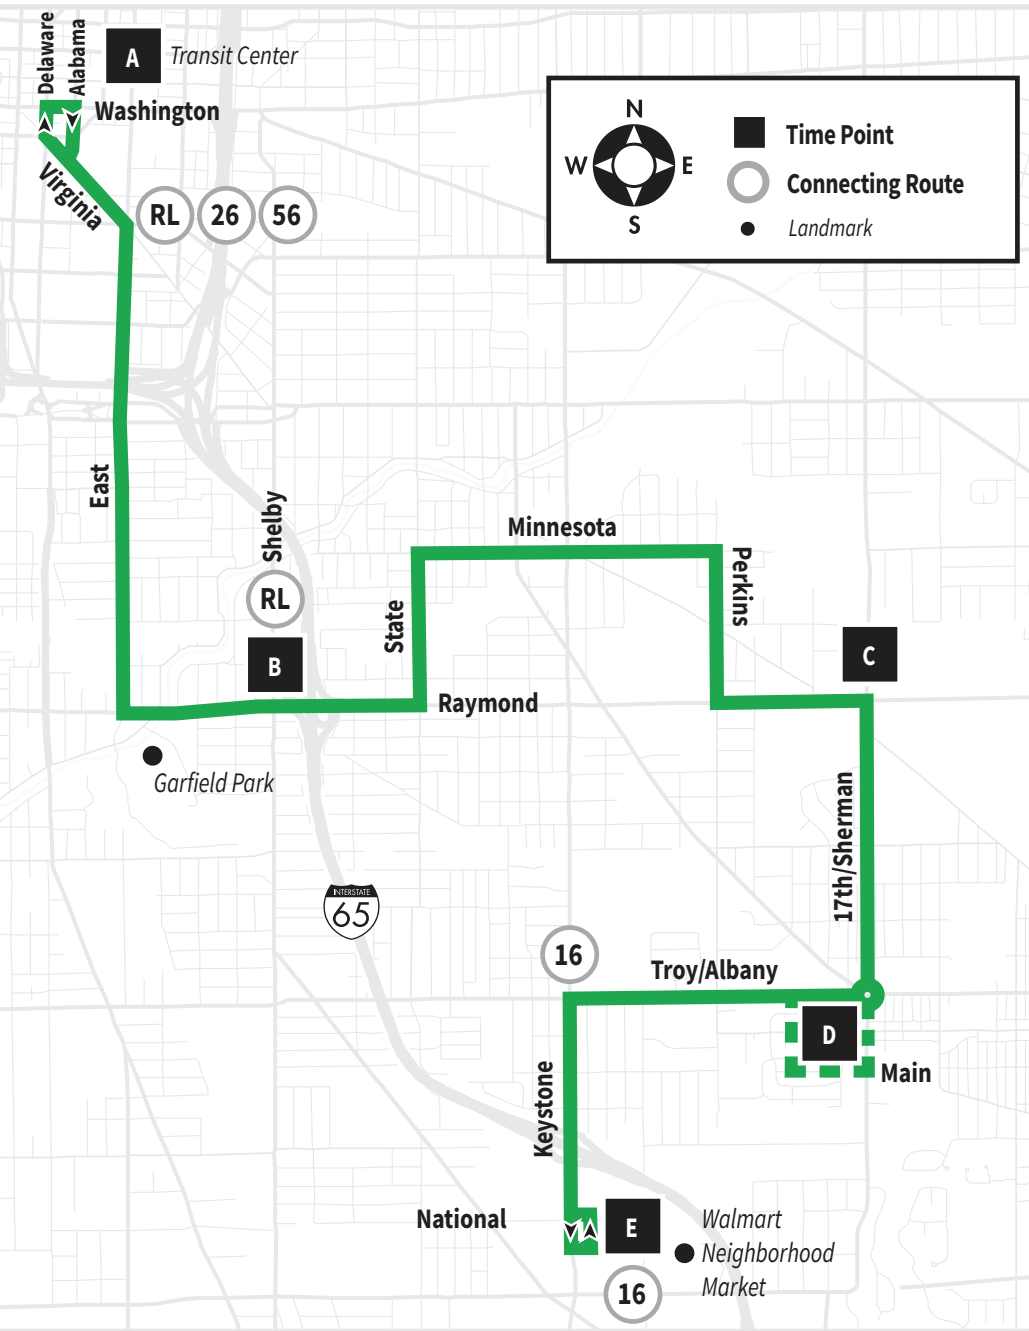

13

ROUTE 13 - RAYMOND

Transit Center to Main/Sherman | Transit Center to Keystone/National

MONDAY - FRIDAY Inbound (Lun - Viér Entrada)

Keystone/National to Transit Center

KEYSTONE/NATIONAL ID #11912	MAIN/17TH ID #12500	RAYMOND/SHERMAN ID #12506	RAYMOND/SHELBY ID #12520	TRANSIT CENTER
E	D	C	B	A
....	440a	445a	456a	505a
....	540a	545a	556a	605a
634a	645a	656a	705a
734a	745a	756a	805a
834a	845a	856a	905a
931a	943a	955a	1005a
1031a	1043a	1055a	1105a
1131a	1143a	1155a	1205p
1231p	1243p	1255p	105p
131p	143p	155p	205p
231p	243p	255p	305p
331p	343p	355p	405p
431p	443p	455p	505p
532p	544p	556p	605p
636p	647p	657p	705p
736p	747p	757p	805p
....	853p	857p	907p	915p
....	953p	957p	1007p	1015p

MONDAY - FRIDAY Outbound (Lun - Viér Salida)

Transit Center to Keystone/National

TRANSIT CENTER	RAYMOND/SHELBY ID #12550	RAYMOND/SHERMAN ID #12564	MAIN/17TH ID #12500	KEYSTONE/NATIONAL ID #11912
A	B	C	D	E
545a	556a	607a	618a
645a	656a	707a	718a
745a	756a	807a	818a
845a	856a	908a	920a
945a	957a	1009a	1021a
1045a	1057a	1109a	1121a
1145a	1157a	1209p	1221p
1245p	1257p	109p	121p
145p	157p	209p	221p
245p	257p	309p	321p
345p	357p	409p	421p
445p	457p	509p	521p
545p	557p	608p	618p
645p	656p	707p	717p
745p	756p	807p	817p
810p	821p	832p	837p
920p	931p	942p	947p

ROUTE 13 - RAYMOND

Transit Center to Main/Sherman | Transit Center to Keystone/National

SATURDAY Inbound (Sáb Entrada)

Keystone/National to Transit Center

KEYSTONE/NATIONAL ID #11912	MAIN/17TH ID #12500	RAYMOND/SHERMAN ID #12506	RAYMOND/SHELBY ID #12520	TRANSIT CENTER
E	D	C	B	A
605a	615a	626a	635a
705a	715a	726a	735a
805a	815a	826a	835a
905a	915a	926a	935a
1002a	1013a	1025a	1035a
1102a	1113a	1125a	1135a
1202p	1213p	1225p	1235p
102p	113p	125p	135p
202p	213p	225p	235p
302p	313p	325p	335p
402p	413p	425p	435p
502p	513p	525p	535p
605p	615p	626p	635p
705p	715p	726p	735p
....	750p	755p	806p	815p
....	850p	855p	906p	915p
....	950p	955p	1006p	1015p