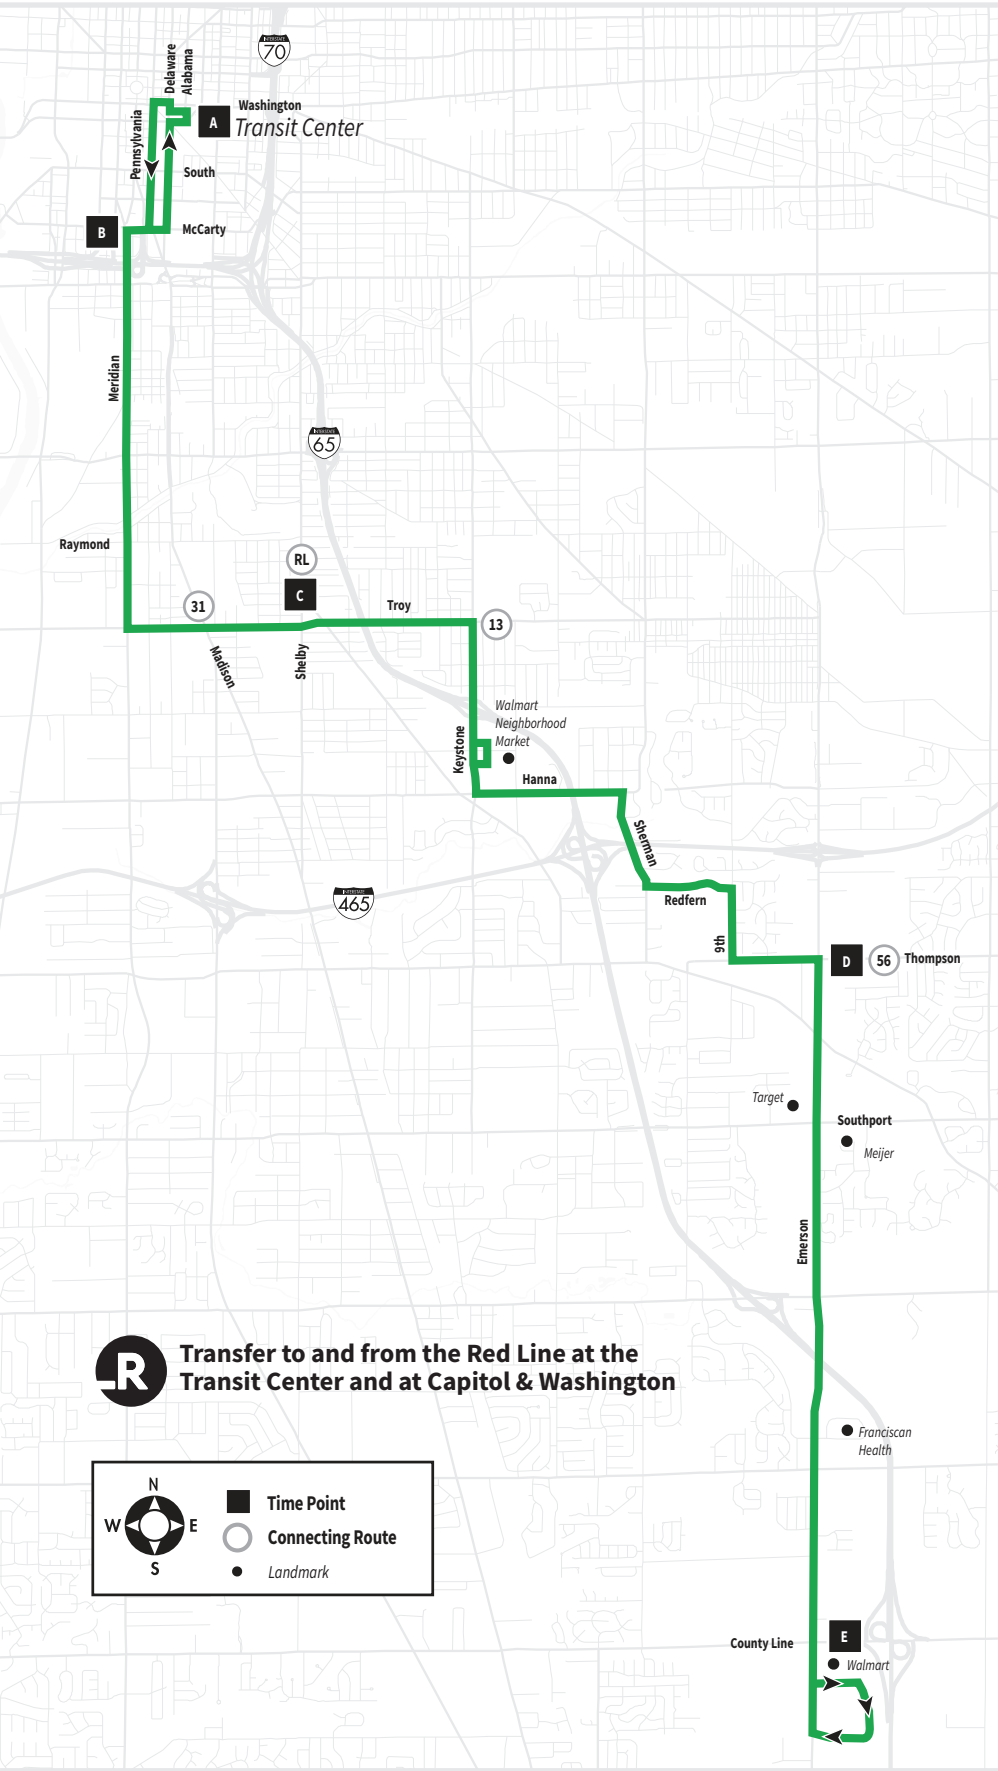

16

ROUTE 16 - BEECH GROVE

Transit Center to Walmart/County Line Road

MONDAY - FRIDAY Inbound (Lun - Viér Entrada)

Walmart/County Line Rd. to Transit Center

E	D	C	B	A
447a	502a	519a	531a	535a
547a	602a	619a	631a	635a
647a	702a	719a	731a	735a
746a	801a	818a	830a	835a
843a	859a	917a	930a	935a
943a	959a	1017a	1030a	1035a
1043a	1059a	1117a	1130a	1135a
1143a	1159a	1217p	1230p	1235p
1243p	1259p	117p	130p	135p
143p	159p	217p	230p	235p
243p	259p	317p	330p	335p
343p	359p	417p	430p	435p
443p	459p	517p	530p	535p
546p	602p	619p	631p	635p
647p	702p	719p	731p	735p
737p	752p	809p	821p	825p
837p	852p	909p	921p	925p

ROUTE 16 - BEECH GROVE

Transit Center to Walmart/County Line Road

SATURDAY Inbound (Sáb Entrada)

Walmart/County Line Rd. to Transit Center

WALMART/CO. LINE RD. ID #53350	EMERSON/THOMPSON ID #53347	TROY/SHELBY ID #53286	MERIDIAN/MCCARTY ID #53312	TRANSIT CENTER
E	D	C	B	A
551a	605a	620a	631a	635a
651a	705a	720a	731a	735a
750a	804a	819a	830a	835a
846a	901a	918a	930a	935a
946a	1001a	1018a	1030a	1035a
1046a	1101a	1118a	1130a	1135a
1146a	1201p	1218p	1230p	1235p
1246p	101p	118p	130p	135p
146p	201p	218p	230p	235p
246p	301p	318p	330p	335p
346p	401p	418p	430p	435p
446p	501p	518p	530p	535p
550p	605p	620p	631p	635p
652p	705p	720p	731p	735p
732p	745p	800p	811p	815p
842p	855p	910p	921p	925p

SUNDAY Inbound (Dom Entrada)

Walmart/County Line Rd. to Transit Center

WALMART/CO. LINE RD. ID #53350	EMERSON/THOMPSON ID #53347	TROY/SHELBY ID #53286	MERIDIAN/MCCARTY ID #53312	TRANSIT CENTER
E	D	C	B	A
650a	705a	720a	731a	735a
750a	805a	820a	831a	835a
850a	905a	920a	931a	935a
950a	1005a	1020a	1031a	1035a
1048a	1104a	1120a	1131a	1135a
1146a	1204p	1220p	1231p	1235p
1246p	104p	120p	131p	135p
146p	204p	220p	231p	235p
246p	304p	320p	331p	335p
346p	404p	420p	431p	435p
446p	504p	520p	531p	535p
548p	605p	620p	631p	635p
650p	705p	720p	731p	735p
732p	746p	801p	811p	815p