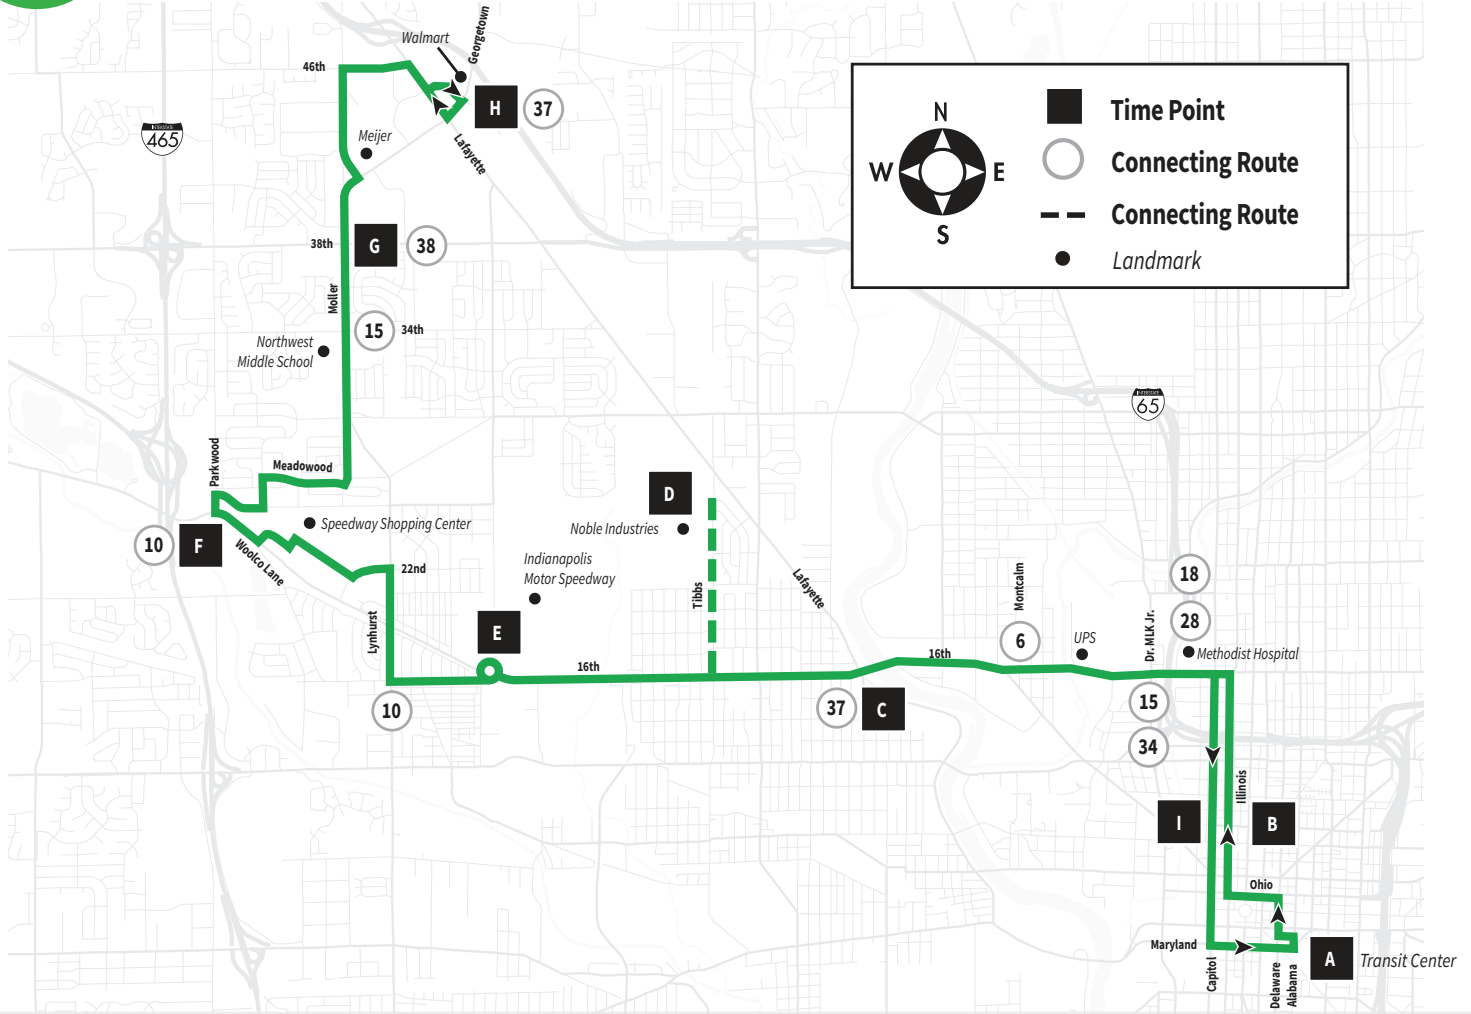

25

ROUTE 25 - W. 16TH ST

Transit Center to Walmart/Lafayette Road

MONDAY - FRIDAY Inbound (Lun - Viér Entrada)

Walmart/Lafayette to Transit Center

WALMART/LAFAYETTE ID #12115	MOLLER/38TH ID #12061	SPEEDWAY CENTER ID #10959	MOTOR SPEEDWAY ID #12086	NOBLE INDUSTRIES WEST ID #12460	16TH/LAFAYETTE ID #12099	CAPITOL/MICHIGAN ID #50190	TRANSIT CENTER
H	G	F	E	D	C	I	A
511a	517a	524a	531a	—	537a	544a	550a
604a	610a	617a	626a	—	633a	643a	650a
701a	708a	716a	726a	—	733a	743a	750a
801a	808a	816a	826a	—	833a	843a	850a
901a	908a	916a	926a	—	933a	943a	950a
1001a	1008a	1016a	1026a	—	1033a	1043a	1050a
1101a	1108a	1116a	1126a	—	1133a	1143a	1150a
1201p	1208p	1216p	1226p	—	1233p	1243p	1250p
101p	108p	116p	126p	—	133p	143p	150p
201p	208p	216p	226p	—	233p	243p	250p
255p	302p	310p	320p	327p	333p	343p	350p
400p	407p	415p	425p	—	432p	443p	450p
500p	507p	515p	525p	—	532p	543p	550p
606p	613p	620p	628p	—	634p	644p	650p
731p	738p	745p	753p	—	759p	809p	815p
—	—	854p	903p	—	909p	919p	925p

ROUTE 25 - W. 16TH ST

Transit Center to Walmart/Lafayette Road

SATURDAY Inbound (Sáb Entrada)

Walmart/Lafayette to Transit Center

WALMART/LAFAYETTE ID #12115	MOLLER/38TH ID #12061	SPEEDWAY CENTER ID #10959	MOTOR SPEEDWAY ID #12086	16TH/LAFAYETTE ID #12099	CAPITOL/MICHIGAN ID #50190	TRANSIT CENTER
H	G	F	E	C	I	A
604a	611a	619a	628a	635a	644a	650a
704a	711a	719a	728a	735a	744a	750a
804a	811a	819a	828a	835a	844a	850a
904a	911a	919a	928a	935a	944a	950a
958a	1006a	1015a	1025a	1033a	1043a	1050a
1058a	1106a	1115a	1125a	1133a	1143a	1150a
1158a	1206p	1215p	1225p	1233p	1243p	1250p
1258p	106p	115p	125p	133p	143p	150p
158p	206p	215p	225p	233p	243p	250p
258p	306p	315p	325p	333p	343p	350p
358p	406p	415p	425p	433p	443p	450p
458p	506p	515p	525p	533p	543p	550p
603p	610p	619p	628p	635p	644p	650p
728p	735p	744p	753p	800p	809p	815p
838p	845p	854p	903p	910p	919p	925p