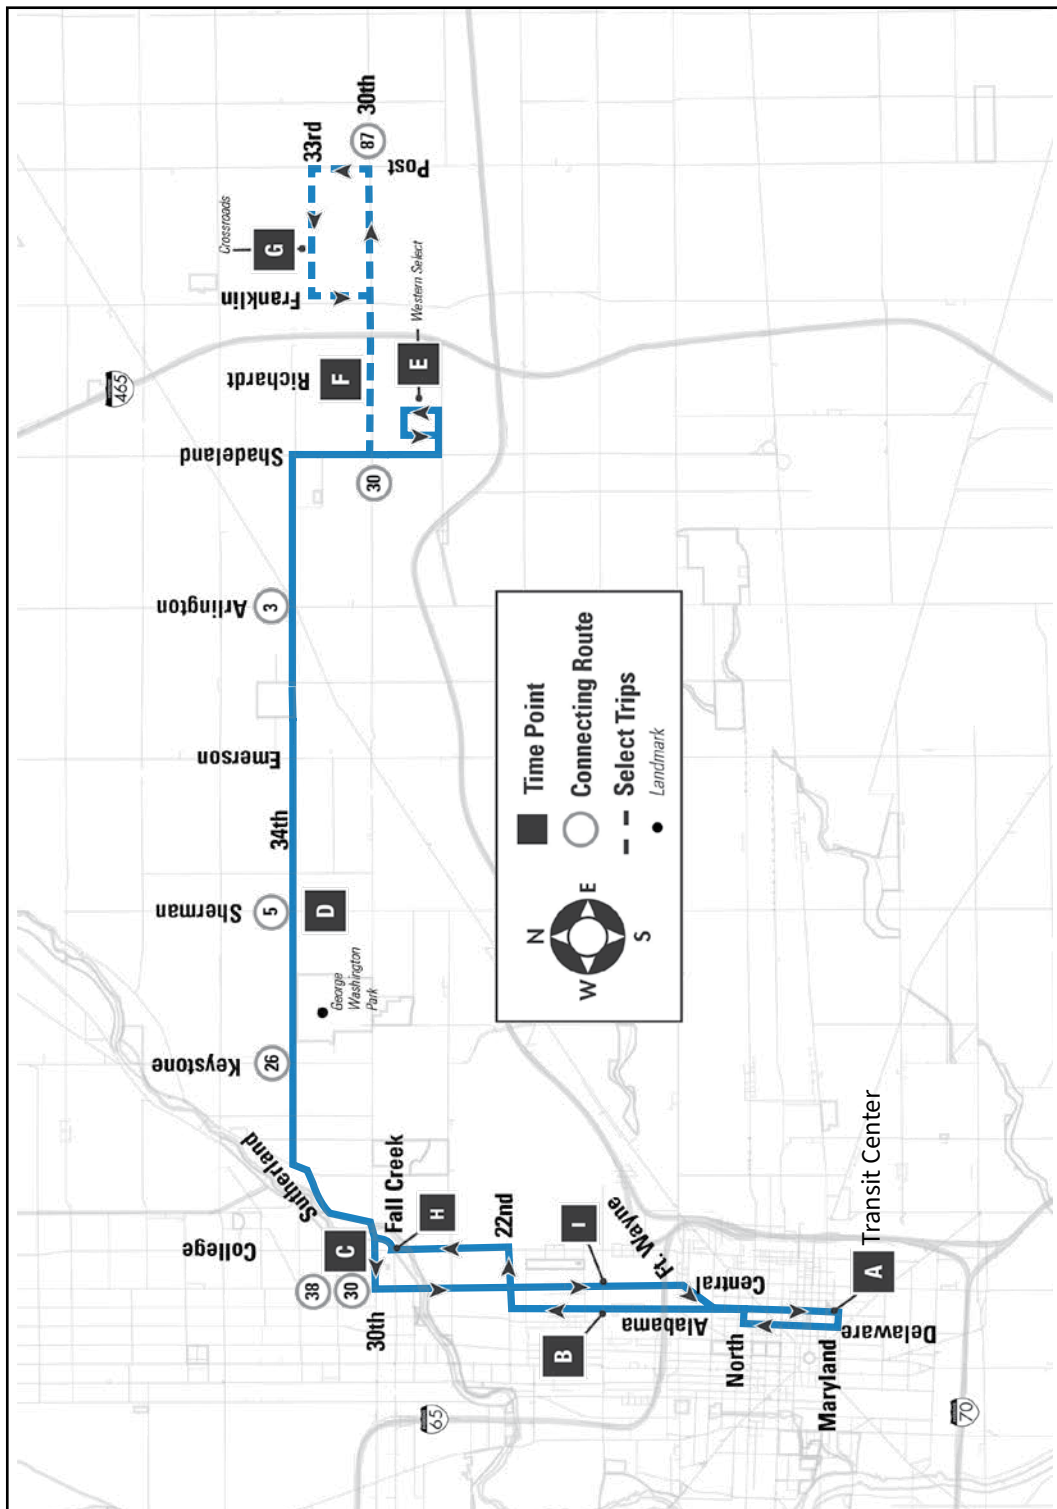

MONDAY - FRIDAY Inbound (Lun - Viér Entrada)

to Transit Center						
Crossroads ID #10521	30th/Richardt ID #10533	Western Select ID #51516	34th/Sherman ID #10561	30th/College ID #10589	Central/16th ID #50539	Transit Center
G	F	E	D	H	I	A
—	—	445a	458a	508a	514a	520a
—	—	515a	528a	538a	544a	550a
—	—	545a	558a	608a	614a	620a
—	—	615a	628a	638a	644a	650a
643a	648a	—	658a	708a	714a	720a
713a	718a	—	728a	738a	744a	750a
—	—	742a	755a	806a	813a	820a
—	—	812a	825a	836a	843a	850a
—	—	842a	856a	906a	913a	920a
—	—	912a	926a	936a	943a	950a
—	—	942a	956a	1006a	1013a	1020a
—	—	1012a	1026a	1036a	1043a	1050a
—	—	1042a	1056a	1106a	1113a	1120a
—	—	1112a	1126a	1136a	1143a	1150a
—	—	1142a	1156a	1206p	1213p	1220p
—	—	1212p	1226p	1236p	1243p	1250p
—	—	1242p	1256p	106p	113p	120p
—	—	112p	126p	136p	143p	150p
—	—	142p	156p	206p	213p	220p
—	—	212p	226p	236p	243p	250p
—	—	243p	257p	306p	313p	320p
310p	316p	—	327p	336p	343p	350p
—	—	343p	357p	406p	413p	420p
410p	416p	—	427p	436p	443p	450p
—	—	443p	457p	506p	513p	520p
—	—	513p	527p	536p	543p	550p
—	—	545p	559p	608p	614p	620p
—	—	616p	629p	638p	644p	650p
—	—	722p	736p	746p	753p	800p
—	—	832p	846p	858p	903p	910p
—	—	947p	1001p	1011p	1018p	1025p

MONDAY - FRIDAY Outbound (Lun - Viér Salida)

from Transit Center						
Transit Center	Alabama/16th ID #10414	Sutherland/30th ID #10431	34th/Sherman ID #10456	Western Select ID #51459	30th/Richardt ID #10484	Crossroads ID #10521
A	B	C	D	E	F	G
530a	538a	545a	552a	603a	—	—
600a	608a	615a	622a	—	633a	638a
630a	638a	645a	652a	—	703a	708a
700a	709a	716a	725a	737a	—	—
730a	739a	746a	755a	807a	—	—
800a	809a	816a	825a	837a	—	—
830a	839a	846a	855a	908a	—	—
900a	909a	917a	926a	939a	—	—
930a	939a	947a	956a	1009a	—	—
1000a	1009a	1017a	1026a	1039a	—	—
1030a	1039a	1047a	1056a	1109a	—	—
1100a	1109a	1117a	1126a	1139a	—	—
1130a	1139a	1147a	1156a	1209p	—	—
1200p	1209p	1217p	1226p	1239p	—	—
1230p	1239p	1247p	1256p	109p	—	—
100p	109p	117p	126p	139p	—	—
130p	139p	147p	156p	209p	—	—
200p	209p	217p	226p	239p	—	—
230p	239p	247p	256p	—	308p	315p
300p	310p	319p	329p	342p	—	—
330p	340p	349p	359p	—	411p	418p
400p	410p	419p	429p	442p	—	—
430p	440p	449p	459p	512p	—	—
500p	510p	519p	529p	542p	—	—
530p	540p	549p	559p	610p	—	—
600p	608p	616p	625p	636p	—	—
630p	638p	646p	655p	706p	—	—
700p	708p	716p	725p	736p	—	—
810p	818p	825p	834p	844p	—	—
920p	928p	935p	944p	954p	—	—