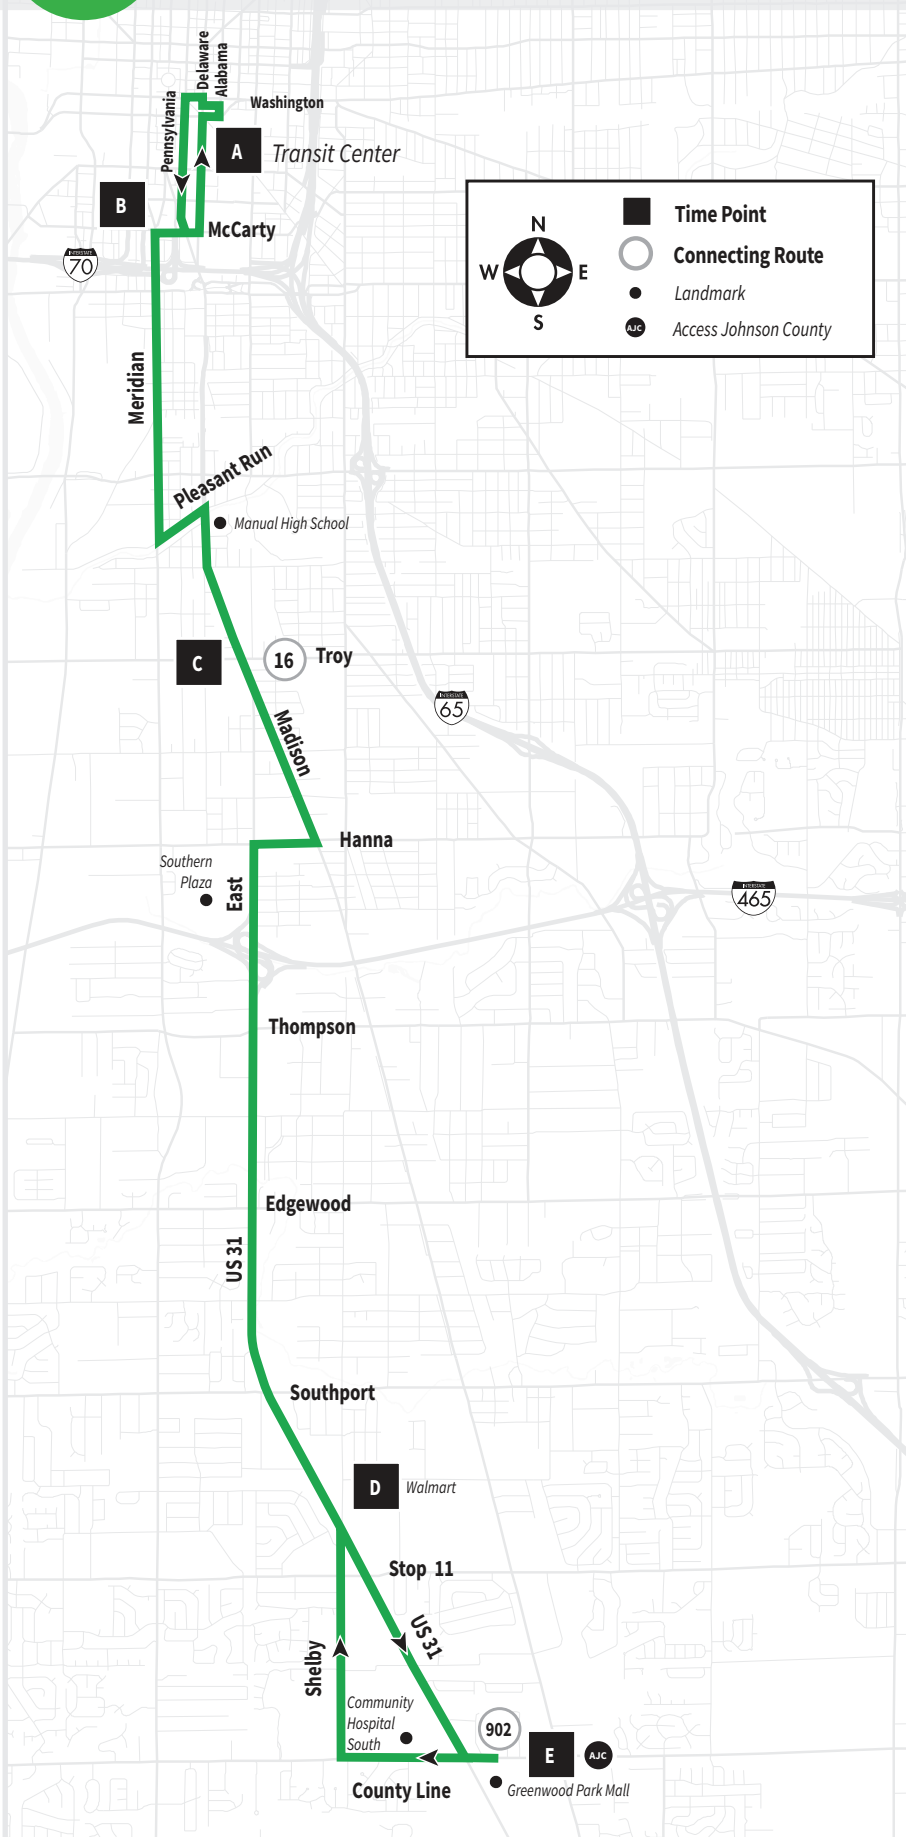

31

ROUTE 31 - U.S. 31

Transit Center to Greenwood Park Mall

MONDAY - FRIDAY Inbound (Lun - Viér Entrada)

Greenwood Park Mall to Transit Center

GREENWOOD PARK MALL ID #53045	WALMART/US 31 ID #12966	MADISON/TROY ID #53026	MERIDIAN/MCCARTY ID #53312	TRANSIT CENTER
E	D	C	B	A
529a	539a	551a	600a	605a
628a	638a	650a	659a	705a
725a	736a	749a	759a	805a
825a	836a	849a	859a	905a
925a	936a	949a	959a	1005a
1025a	1036a	1049a	1059a	1105a
1125a	1136a	1149a	1159a	1205p
1225p	1236p	1249p	1259p	105p
125p	136p	149p	159p	205p
225p	236p	249p	259p	305p
325p	336p	349p	359p	405p
425p	436p	449p	459p	505p
526p	537p	550p	600p	605p
628p	639p	651p	700p	705p
735p	745p	753p	801p	805p
855p	905p	913p	921p	925p

MONDAY - FRIDAY Outbound (Lun - Viér Salida)

Transit Center to Greenwood Park Mall

TRANSIT CENTER	MERIDIAN/MCCARTY ID #53203	MADISON/TROY ID #52911	WALMART/US 31 ID #12951	GREENWOOD PARK MALL ID #53045
A	B	C	D	E
530a	535a	544a	557a	603a
630a	635a	644a	657a	703a
730a	736a	746a	759a	805a
830a	836a	846a	859a	905a
930a	936a	946a	959a	1005a
1030a	1036a	1046a	1059a	1105a
1130a	1136a	1146a	1159a	1205p
1230p	1236p	1246p	1259p	105p
130p	136p	146p	159p	205p
230p	236p	246p	259p	305p
330p	336p	346p	359p	405p
430p	436p	446p	459p	505p
530p	536p	546p	559p	605p
630p	635p	644p	656p	702p
730p	735p	744p	756p	802p
820p	825p	833p	843p	848p
930p	935p	943p	953p	958p

ROUTE 31 - U.S. 31

Transit Center to Greenwood Park Mall

SATURDAY Inbound (Sáb Entrada)

Greenwood Park Mall to Transit Center

GREENWOOD PARK MALL ID #53045	WALMART/US 31 ID #12966	MADISON/TROY ID #53026	MERIDIAN/MCCARTY ID #53312	TRANSIT CENTER
E	D	C	B	A
630a	640a	651a	701a	705a
730a	740a	751a	801a	805a
830a	840a	851a	901a	905a
930a	940a	951a	1001a	1005a
1027a	1038a	1050a	1101a	1105a
1127a	1138a	1150a	1201p	1205p
1227p	1238p	1250p	101p	105p
127p	138p	150p	201p	205p
227p	238p	250p	301p	305p
327p	338p	350p	401p	405p
427p	438p	450p	501p	505p
527p	538p	550p	601p	605p
630p	640p	651p	701p	705p
730p	740p	751p	801p	805p
840p	850p	901p	911p	915p