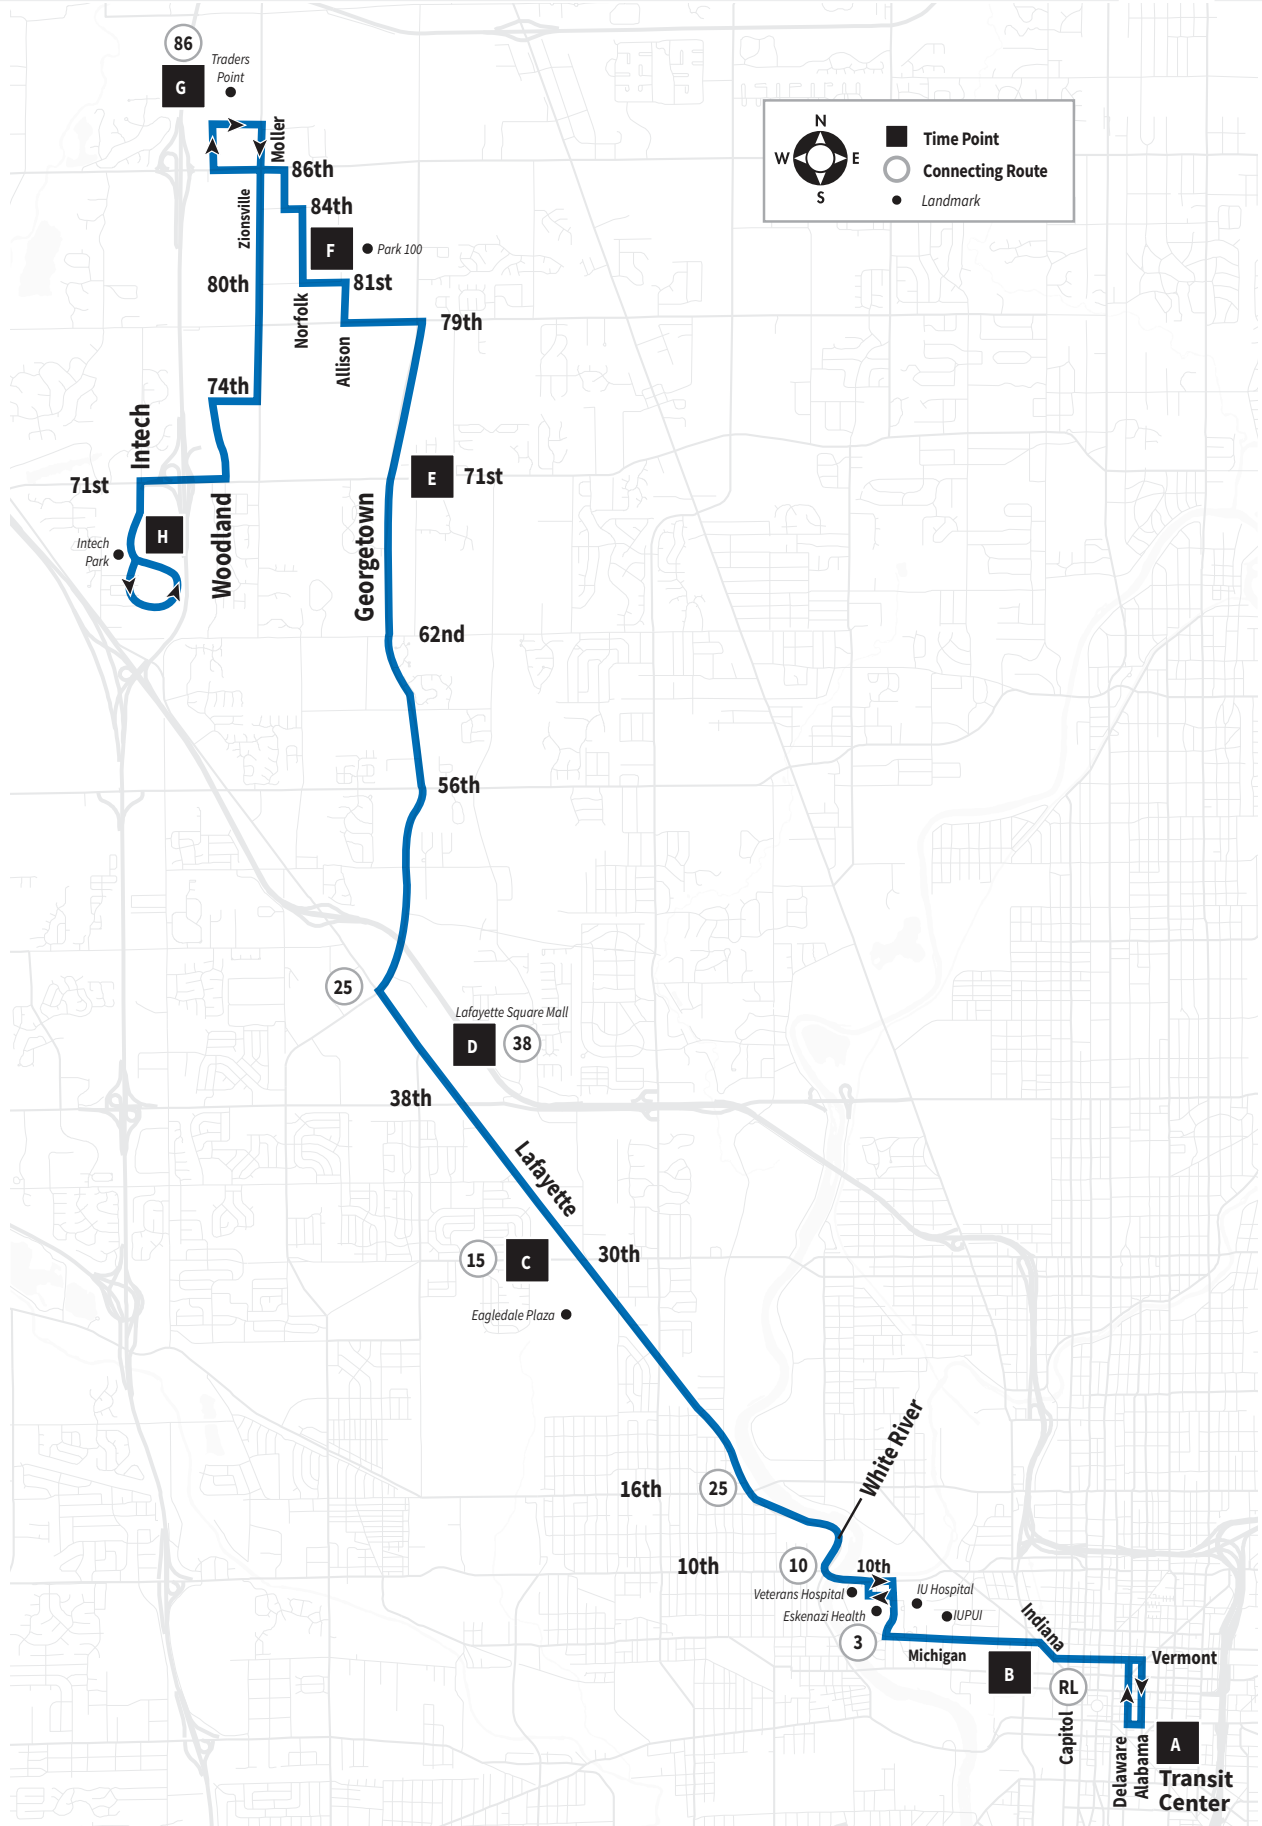

37

ROUTE 37 - PARK 100

Transit Center to Intech Park

ROUTE 37 - PARK 100

Transit Center to Intech Park

MONDAY - FRIDAY Inbound (Lun - Viér Entrada)

Intech Park to Transit Center

INTECH/TELECOM ID #52836	TRADERS POINT ID #86001	NORFOLK/81ST ID #52780	GEORGETOWN/71ST ID #52788	LAFAYETTE SQUARE MALL ID #52808	LAFAYETTE/30TH ID #52811	MICHIGAN/UNIVERSITY ID #51347	TRANSIT CENTER
H	G	F	E	D	C	B	A
425a	439a	446a	455a	508a	513a	524a	535a
455a	509a	516a	525a	538a	543a	554a	605a
523a	537a	544a	553a	606a	612a	624a	635a
552a	606a	613a	622a	636a	642a	654a	705a
622a	636a	643a	652a	706a	712a	724a	735a
652a	706a	713a	722a	736a	742a	754a	805a
722a	736a	743a	752a	806a	812a	824a	835a
752a	806a	813a	822a	836a	842a	854a	905a
822a	836a	843a	852a	906a	912a	924a	935a
852a	906a	913a	922a	936a	942a	954a	1005a
922a	936a	943a	952a	1006a	1012a	1024a	1035a
952a	1006a	1013a	1022a	1036a	1042a	1054a	1105a
1022a	1036a	1043a	1052a	1106a	1112a	1124a	1135a
1052a	1106a	1113a	1122a	1136a	1142a	1154a	1205p
1122a	1136a	1143a	1152a	1206p	1212p	1224p	1235p
1152a	1206p	1213p	1222p	1236p	1242p	1254p	105p
1222p	1236p	1243p	1252p	106p	112p	124p	135p
1252p	106p	113p	122p	136p	142p	154p	205p
122p	136p	143p	152p	206p	212p	224p	235p
152p	206p	213p	222p	236p	242p	254p	305p
222p	236p	243p	252p	306p	312p	324p	335p
251p	305p	312p	321p	335p	341p	353p	405p
318p	332p	339p	348p	402p	408p	420p	435p
348p	402p	409p	418p	432p	438p	450p	505p
418p	432p	439p	448p	502p	508p	520p	535p
448p	502p	509p	518p	532p	538p	550p	605p
524p	538p	545p	554p	608p	614p	626p	635p
558p	612p	618p	626p	639p	644p	656p	705p
659p	712p	718p	726p	739p	744p	756p	805p
754p	807p	813p	821p	834p	839p	851p	900p
834p	847p	853p	901p	914p	919p	931p	940p
1034p	1047p	1053p	1101p	1114p	1119p	1131p	1140p