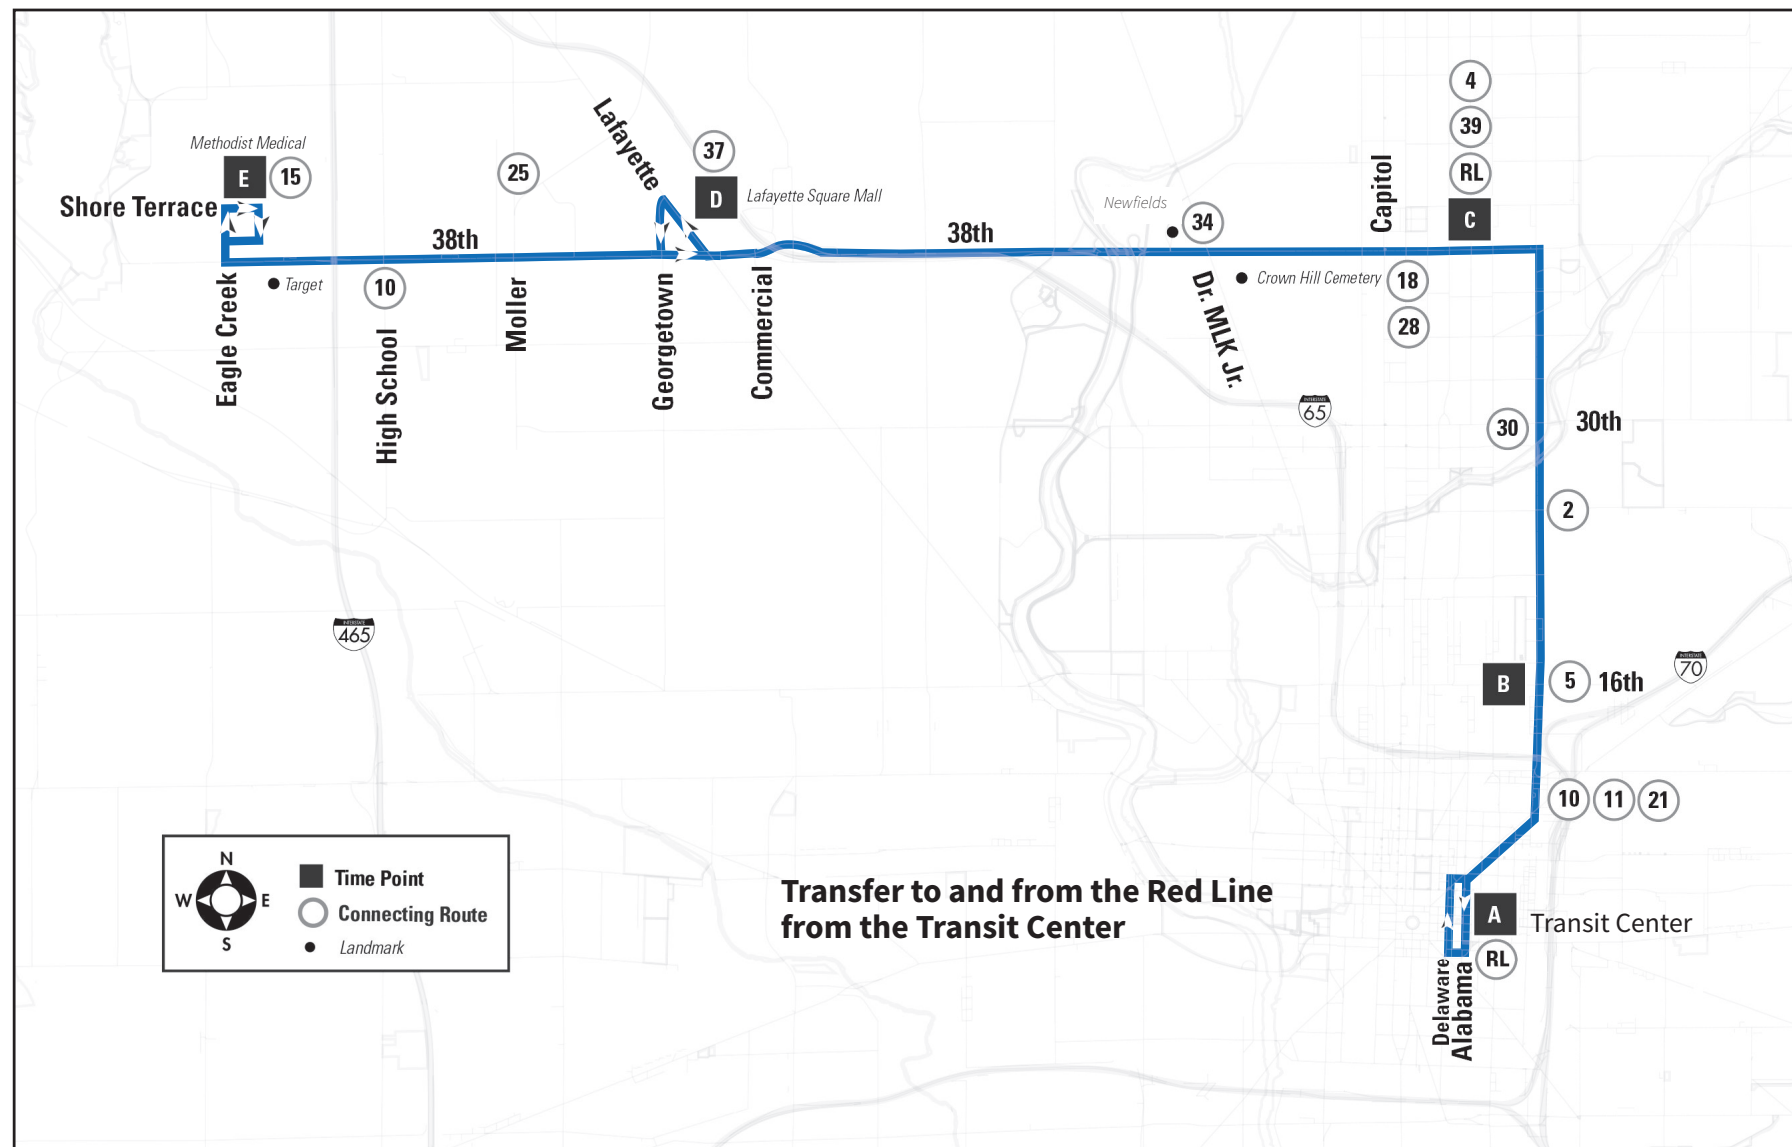

Saturday Outbound (sáb Salida)

Transit Center to Shore Terrace/Eagle Creek Parkway

TRANSIT CENTER	COLLEGE/16TH ID #50417	38TH/PARK ID #10096	LAFAYETTE SQUARE ID #10307	SHORE TERRACE/EAGLE CREEK ID #10326
A	B	C	D	E
600a	607a	615a	—	—
630a	637a	645a	—	—
700a	707a	715a	—	—
730a	737a	745a	757a	808a
800a	807a	815a	827a	838a
830a	837a	845a	857a	908a
900a	907a	915a	927a	938a
930a	937a	945a	957a	1008a
1000a	1008a	1017a	1030a	1041a
1030a	1038a	1047a	1100a	1111a
1100a	1108a	1117a	1130a	1141a
1130a	1138a	1147a	1200p	1211p
1200p	1208p	1217p	1230p	1241p
1230p	1238p	1247p	100p	111p
100p	108p	117p	130p	141p
130p	138p	147p	200p	211p
200p	208p	217p	230p	241p
230p	238p	247p	300p	311p
300p	308p	317p	330p	341p
330p	338p	347p	400p	411p
400p	408p	417p	430p	441p
430p	438p	447p	500p	511p
500p	508p	517p	530p	541p
530p	538p	547p	600p	611p
600p	608p	617p	630p	641p
630p	638p	647p	700p	711p
700p	708p	717p	730p	741p
730p	738p	747p	800p	811p
810p	817p	825p	837p	848p
840p	847p	855p	907p	918p
920p	927p	935p	947p	958p

Sunday & Holidays Inbound (Dom y días festivos Entrada)

Shore Terrace/Eagle Creek Parkway to Transit Center

SHORE TERRACE/EAGLE CREEK ID #10326	LAFAYETTE SQUARE ID #10307	38TH/PARK ID #10262	COLLEGE/16TH ID #11651	TRANSIT CENTER
E	D	C	B	A
—	—	701a	712a	720a
—	—	731a	742a	750a
—	—	801a	812a	820a
—	—	831a	842a	850a
—	—	901a	912a	920a
—	—	931a	942a	950a
936a	947a	1001a	1012a	1020a
1006a	1017a	1031a	1042a	1050a
1035a	1046a	1100a	1112a	1120a
1102a	1116a	1130a	1142a	1150a
1132a	1146a	1200p	1212p	1220p
1202p	1216p	1230p	1242p	1250p
1232p	1246p	100p	112p	120p
102p	116p	130p	142p	150p
132p	146p	200p	212p	220p
202p	216p	230p	242p	250p
232p	246p	300p	312p	320p
302p	316p	330p	342p	350p
332p	346p	400p	412p	420p
402p	416p	430p	442p	450p
432p	446p	500p	512p	520p
502p	516p	530p	542p	550p
533p	547p	601p	612p	620p
605p	618p	631p	642p	650p
635p	648p	701p	712p	720p
720p	733p	746p	757p	805p
750p	803p	816p	827p	835p
815p	828p	841p	852p	900p