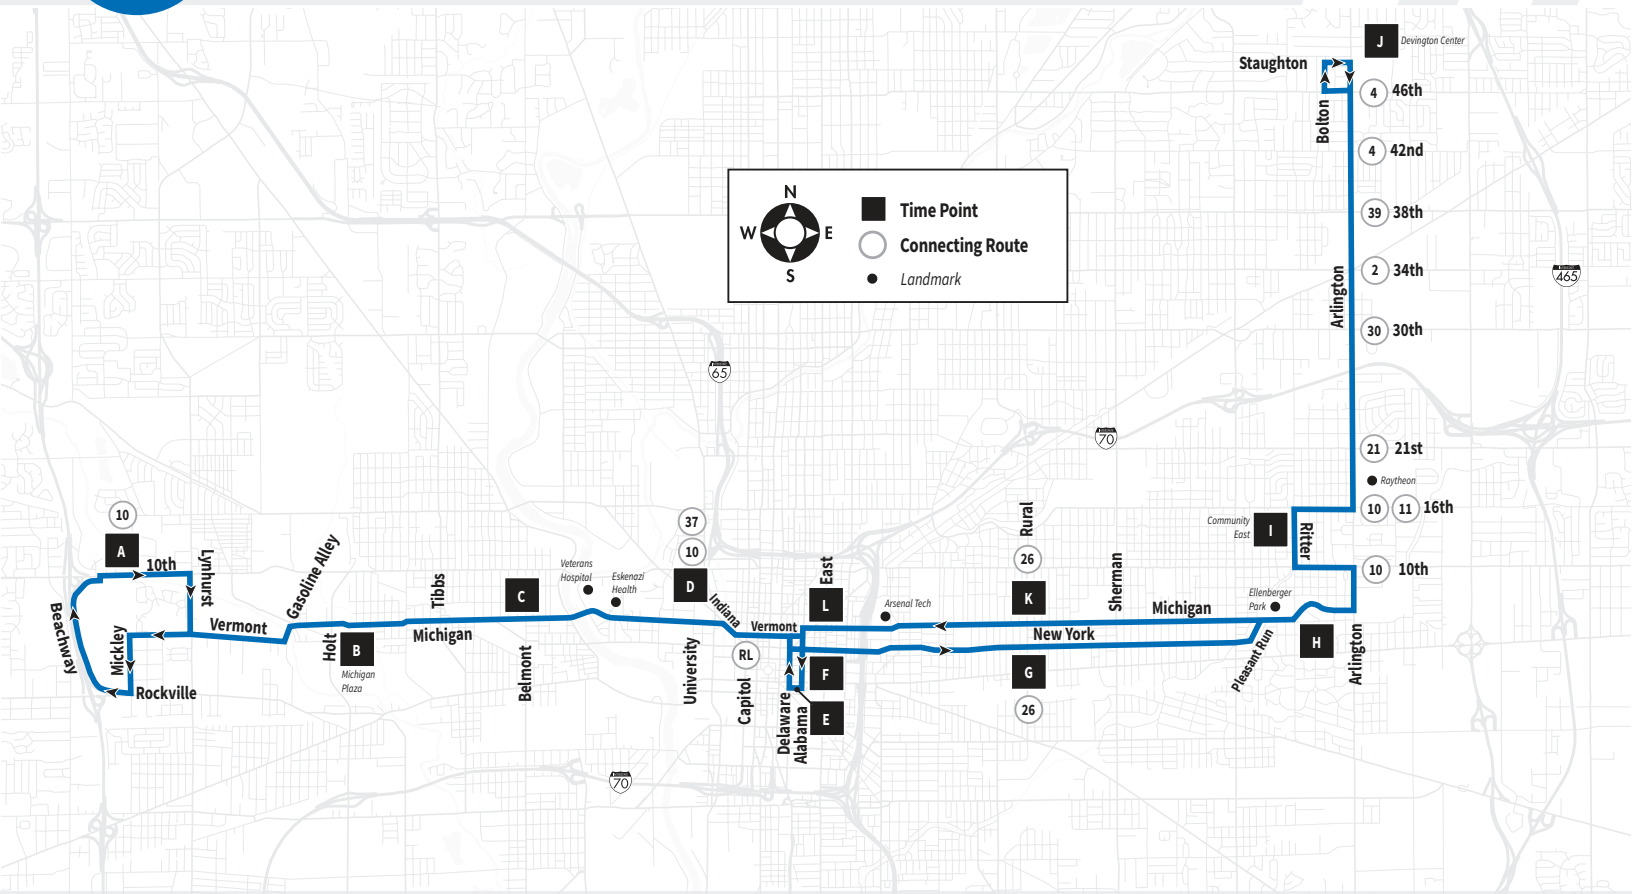

# ROUTE 3 - MICHIGAN ST

10th/Beachway to Staughton/Arlington

# ROUTE 3 - MICHIGAN ST

## 10th/Beachway to Staughton/Arlington

### SUNDAY & HOLIDAYS Eastbound (Dom y días festivos Este)

Eastbound										
A	B	C	D	E	E	F	G	H	I	J
10TH/BEACHWAY ID #11006	MICHIGAN/HOLT ID #51313	MICHIGAN/BELMONT ID #51328	MICHIGAN/ UNIVERSITY ID #51347	TRANSIT CENTER	TRANSIT CENTER	NEW YORK/EAST ID #51102	NEW YORK/RURAL ID #51118	ELLENBERGER PARK ID #51136	COMM. HOSPITAL EAST ID #10744	STAUGHTON/ ARLINGTON ID #51180
659a	707a	712a	717a	725a	730a	736a	742a	748a	754a	808a
759a	807a	812a	817a	825a	830a	836a	842a	848a	854a	908a
859a	907a	912a	917a	925a	930a	936a	942a	948a	954a	1009a
958a	1006a	1011a	1016a	1025a	1030a	1036a	1043a	1050a	1057a	1112a
1058a	1106a	1111a	1116a	1125a	1130a	1136a	1143a	1150a	1157a	1212p
1158a	1206p	1211p	1216p	1225p	1230p	1236p	1243p	1250p	1257p	112p
1258p	106p	111p	116p	125p	130p	136p	143p	150p	157p	212p
158p	206p	211p	216p	225p	230p	236p	243p	250p	257p	312p
258p	306p	311p	316p	325p	330p	336p	343p	350p	357p	412p
358p	406p	411p	416p	425p	430p	436p	443p	450p	457p	512p
458p	506p	511p	516p	525p	530p	536p	543p	550p	557p	612p
558p	606p	611p	616p	625p	630p	636p	643p	650p	657p	711p
701p	709p	713p	718p	725p	730p	736p	742p	748p	754p	808p
741p	749p	753p	758p	805p	810p	816p	822p	828p	834p	848p