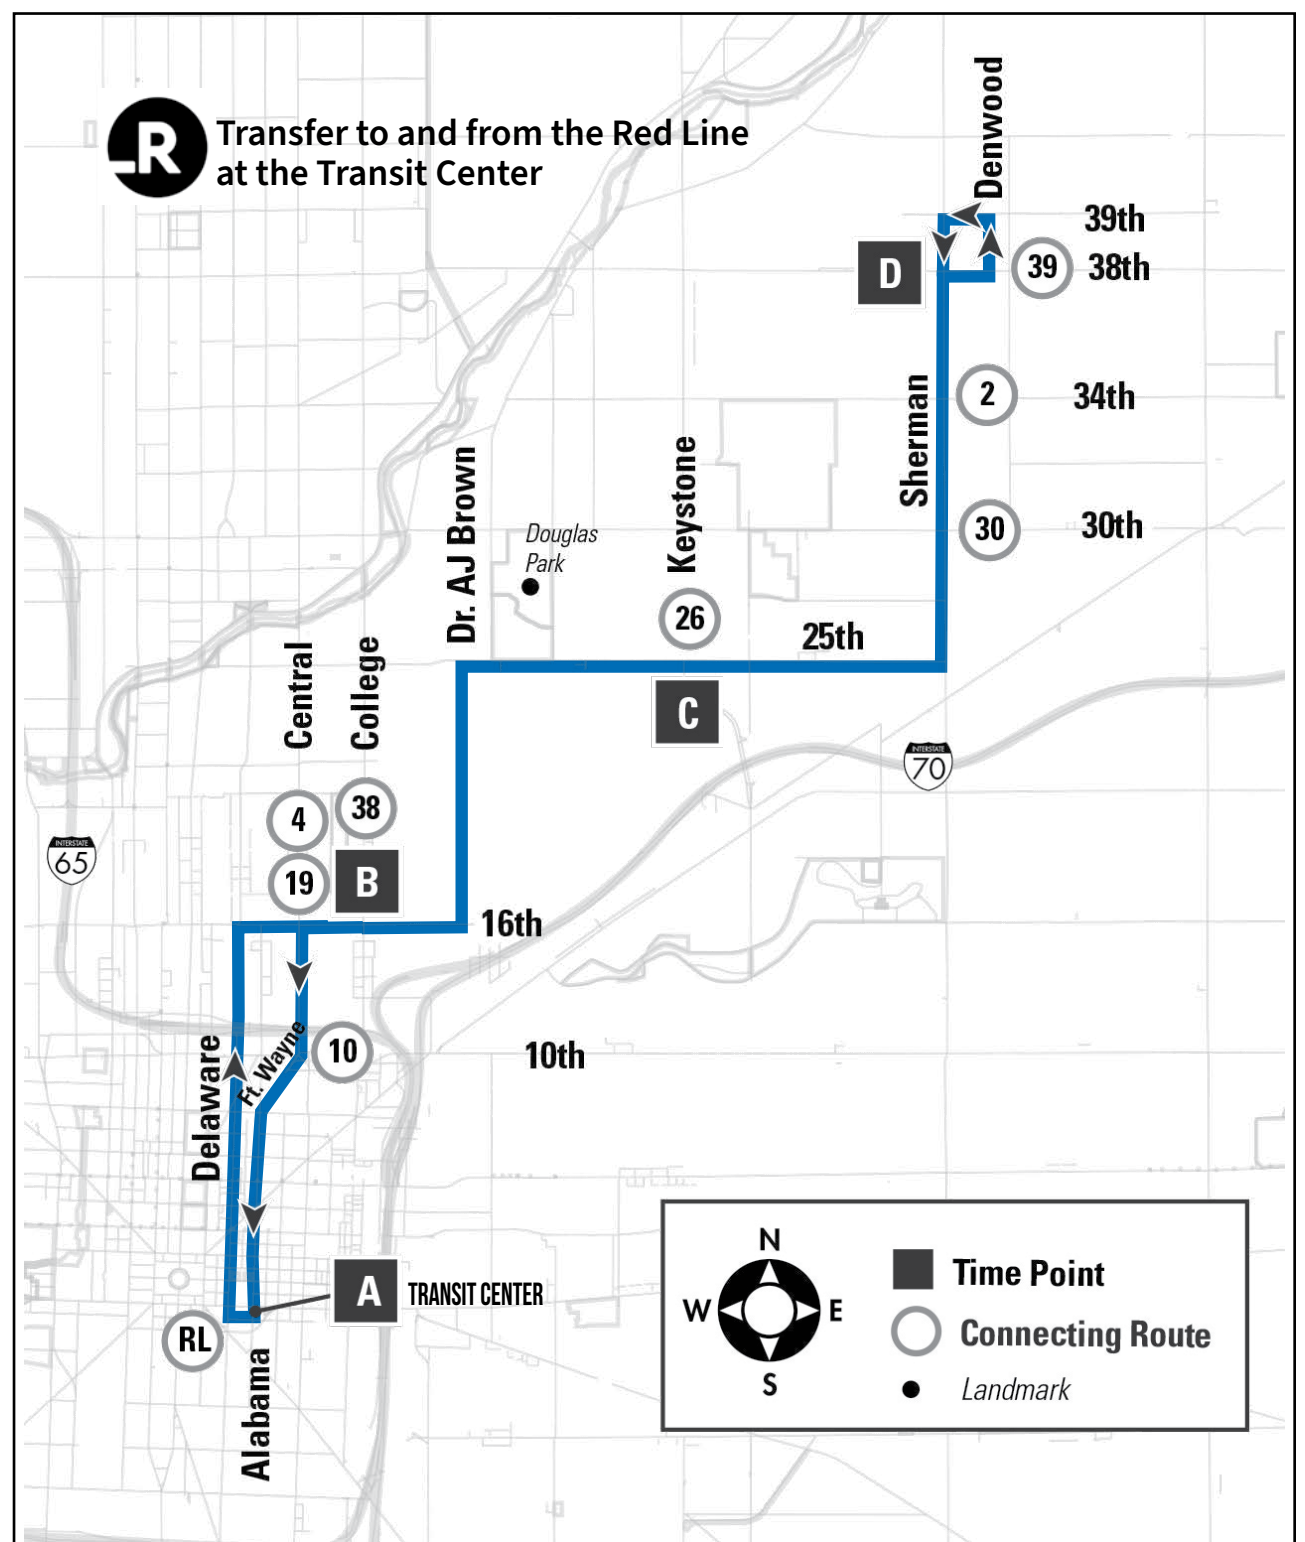

- Día de año nuevo
- Día de Martin Luther King, Jr. (itinerario de los sábados)
- Día conmemorativo de los caídos
- Día de la independencia
- Día del trabajador
- Día de acción de gracias
- Navidad

5

E. 25TH STREET
Transit Center to 38th/Sherman

Effective June 27, 2021
A partir del 27 de junio de 2021

For information, call
Para información llame al

317.635.3344
www.IndyGo.net

IndyGoSM

SATURDAY Inbound (Sáb Este)

38th/Sherman to Transit Center

38TH/SHERMAN ID #50476	25TH/KEYSTONE ID #50509	16TH/COLLEGE ID #50536	TRANSIT CENTER
D	C	B	A
612a	622a	633a	640a
712a	722a	733a	740a
812a	822a	833a	840a
909a	921a	932a	940a
1009a	1021a	1032a	1040a
1109a	1121a	1132a	1140a
1209p	1221p	1232p	1240p
109p	121p	132p	140p
209p	221p	232p	240p
309p	321p	332p	340p
409p	421p	432p	440p
509p	521p	532p	540p
609p	621p	632p	640p
709p	721p	732p	740p
734p	746p	757p	805p
844p	856p	907p	915p
954p	1006p	1017p	1025p
1109p	1121p	1132p	1140p

SATURDAY Outbound (Sáb Oeste)

Transit Center to 38th/Sherman

TRANSIT CENTER	16TH/COLLEGE ID #50556	25TH/KEYSTONE ID #50451	38TH/SHERMAN ID #50476
A	B	C	D
620a	627a	638a	649a
715a	722a	733a	744a
815a	822a	833a	844a
915a	923a	935a	947a
1015a	1023a	1035a	1047a
1115a	1123a	1135a	1147a
1215p	1223p	1235p	1247p
115p	123p	135p	147p
215p	223p	235p	247p
315p	323p	335p	347p
415p	423p	435p	447p
515p	523p	535p	547p
615p	622p	633p	645p
715p	722p	733p	745p
810p	817p	828p	839p
920p	927p	938p	949p
1030p	1037p	1048p	1059p
1145p	1152p	1202a	1212a

SUNDAY & HOLIDAYS Outbound

(Dom y días festivos Oeste)

Transit Center to 38th/Sherman

TRANSIT CENTER	16TH/COLLEGE ID #50556	25TH/KEYSTONE ID #50451	38TH/SHERMAN ID #50476
A	B	C	D
715a	721a	732a	744a
815a	821a	832a	844a
915a	921a	932a	944a
1015a	1021a	1033a	1045a
1115a	1121a	1133a	1145a
1215p	1221p	1233p	1245p
115p	121p	133p	145p
215p	221p	233p	245p
315p	321p	333p	345p
415p	421p	433p	445p
515p	521p	533p	545p
615p	621p	632p	643p
710p	716p	725p	735p
810p	816p	825p	835p