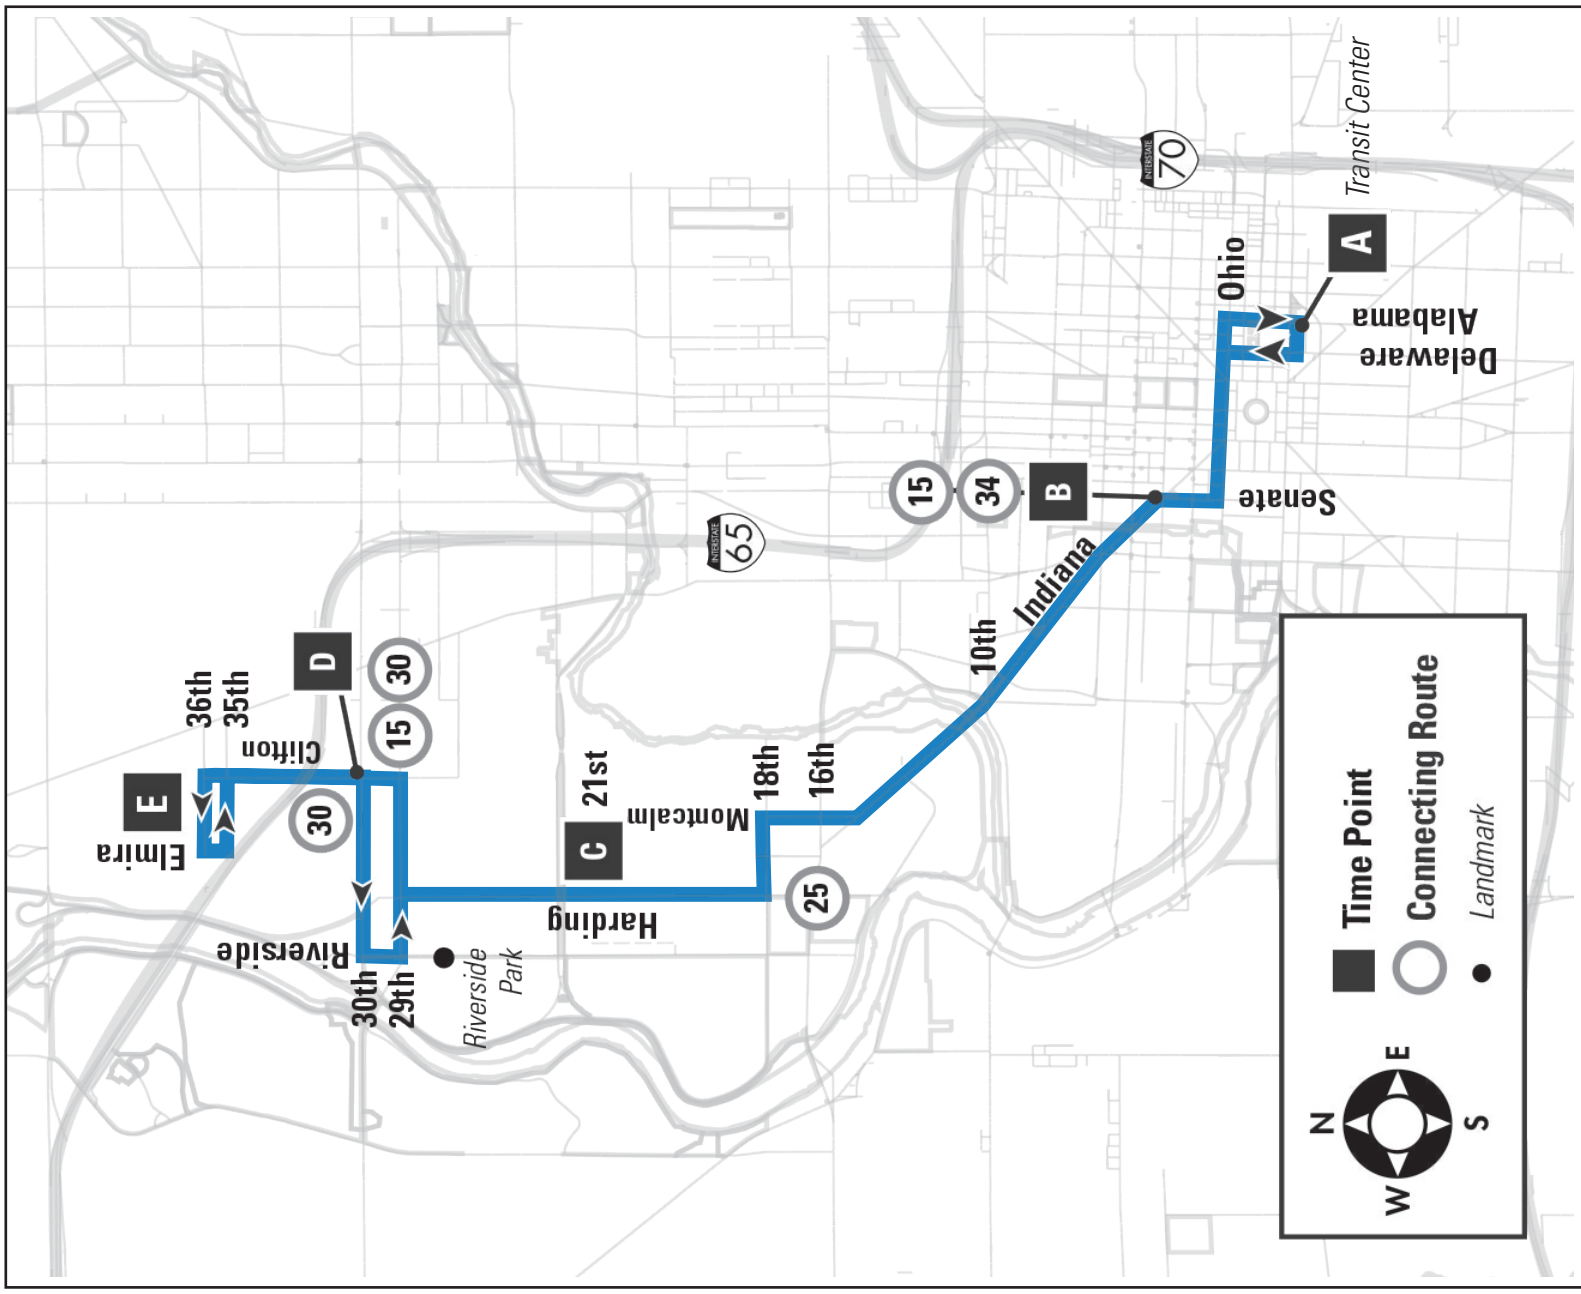

SATURDAY Outbound (sáb Oeste)

Transit Center to 36th/Totem

Transit Center	Indiana/West ID #50304	Harding/21st ID #50321	Clifton/30th ID #50336	36th/Totem ID #50357
A	B	C	D	E
545a	552a	601a	607a	612a
645a	652a	701a	707a	712a
745a	752a	801a	807a	812a
845a	852a	901a	908a	913a
945a	953a	1003a	1010a	1015a
1045a	1053a	1103a	1110a	1115a
1145a	1153a	1203p	1210p	1215p
1245p	1253p	103p	110p	115p
145p	153p	203p	210p	215p
245p	253p	303p	310p	315p
345p	353p	403p	410p	415p
445p	453p	503p	510p	515p
545p	553p	603p	610p	615p
645p	653p	702p	709p	714p
745p	753p	802p	808p	813p
820p	827p	836p	842p	847p
930p	937p	946p	952p	957p

SUNDAY & HOLIDAYS Inbound (Dom y días festivos Este)

36th/Totem to Transit Center

36th/Totem ID #50357	Clifton/30th ID #50337	Harding/21st ID #50379	Indiana/West ID #50396	Transit Center
E	D	C	B	A
739a	744a	751a	758a	805a
839a	844a	851a	858a	905a
939a	944a	951a	958a	1005a
1038a	1043a	1050a	1057a	1105a
1136a	1141a	1149a	1157a	1205p
1236p	1241p	1249p	1257p	105p
136p	141p	149p	157p	205p
236p	241p	249p	257p	305p
336p	341p	349p	357p	405p
436p	441p	449p	457p	505p
537p	542p	550p	558p	605p
639p	644p	651p	658p	705p
749p	754p	801p	808p	815p
849p	854p	901p	908p	915p

SUNDAY & HOLIDAYS Outbound (Dom y días festivos Oeste)

Transit Center to 36th/Totem

Transit Center	Indiana/West ID #50304	Harding/21st ID #50321	Clifton/30th ID #50336	36th/Totem ID #50357
A	B	C	D	E
700a	707a	714a	720a	724a
800a	807a	814a	820a	824a
900a	907a	914a	920a	924a
1000a	1007a	1014a	1020a	1024a
1100a	1108a	1116a	1123a	1127a
1200p	1208p	1216p	1223p	1227p
100p	108p	116p	123p	127p
200p	208p	216p	223p	227p
300p	308p	316p	323p	327p
400p	408p	416p	423p	427p
500p	508p	516p	523p	527p
600p	607p	614p	620p	624p
700p	707p	714p	720p	724p
820p	827p	834p	840p	844p

Transfer to and from the Red Line
from the Transit Center