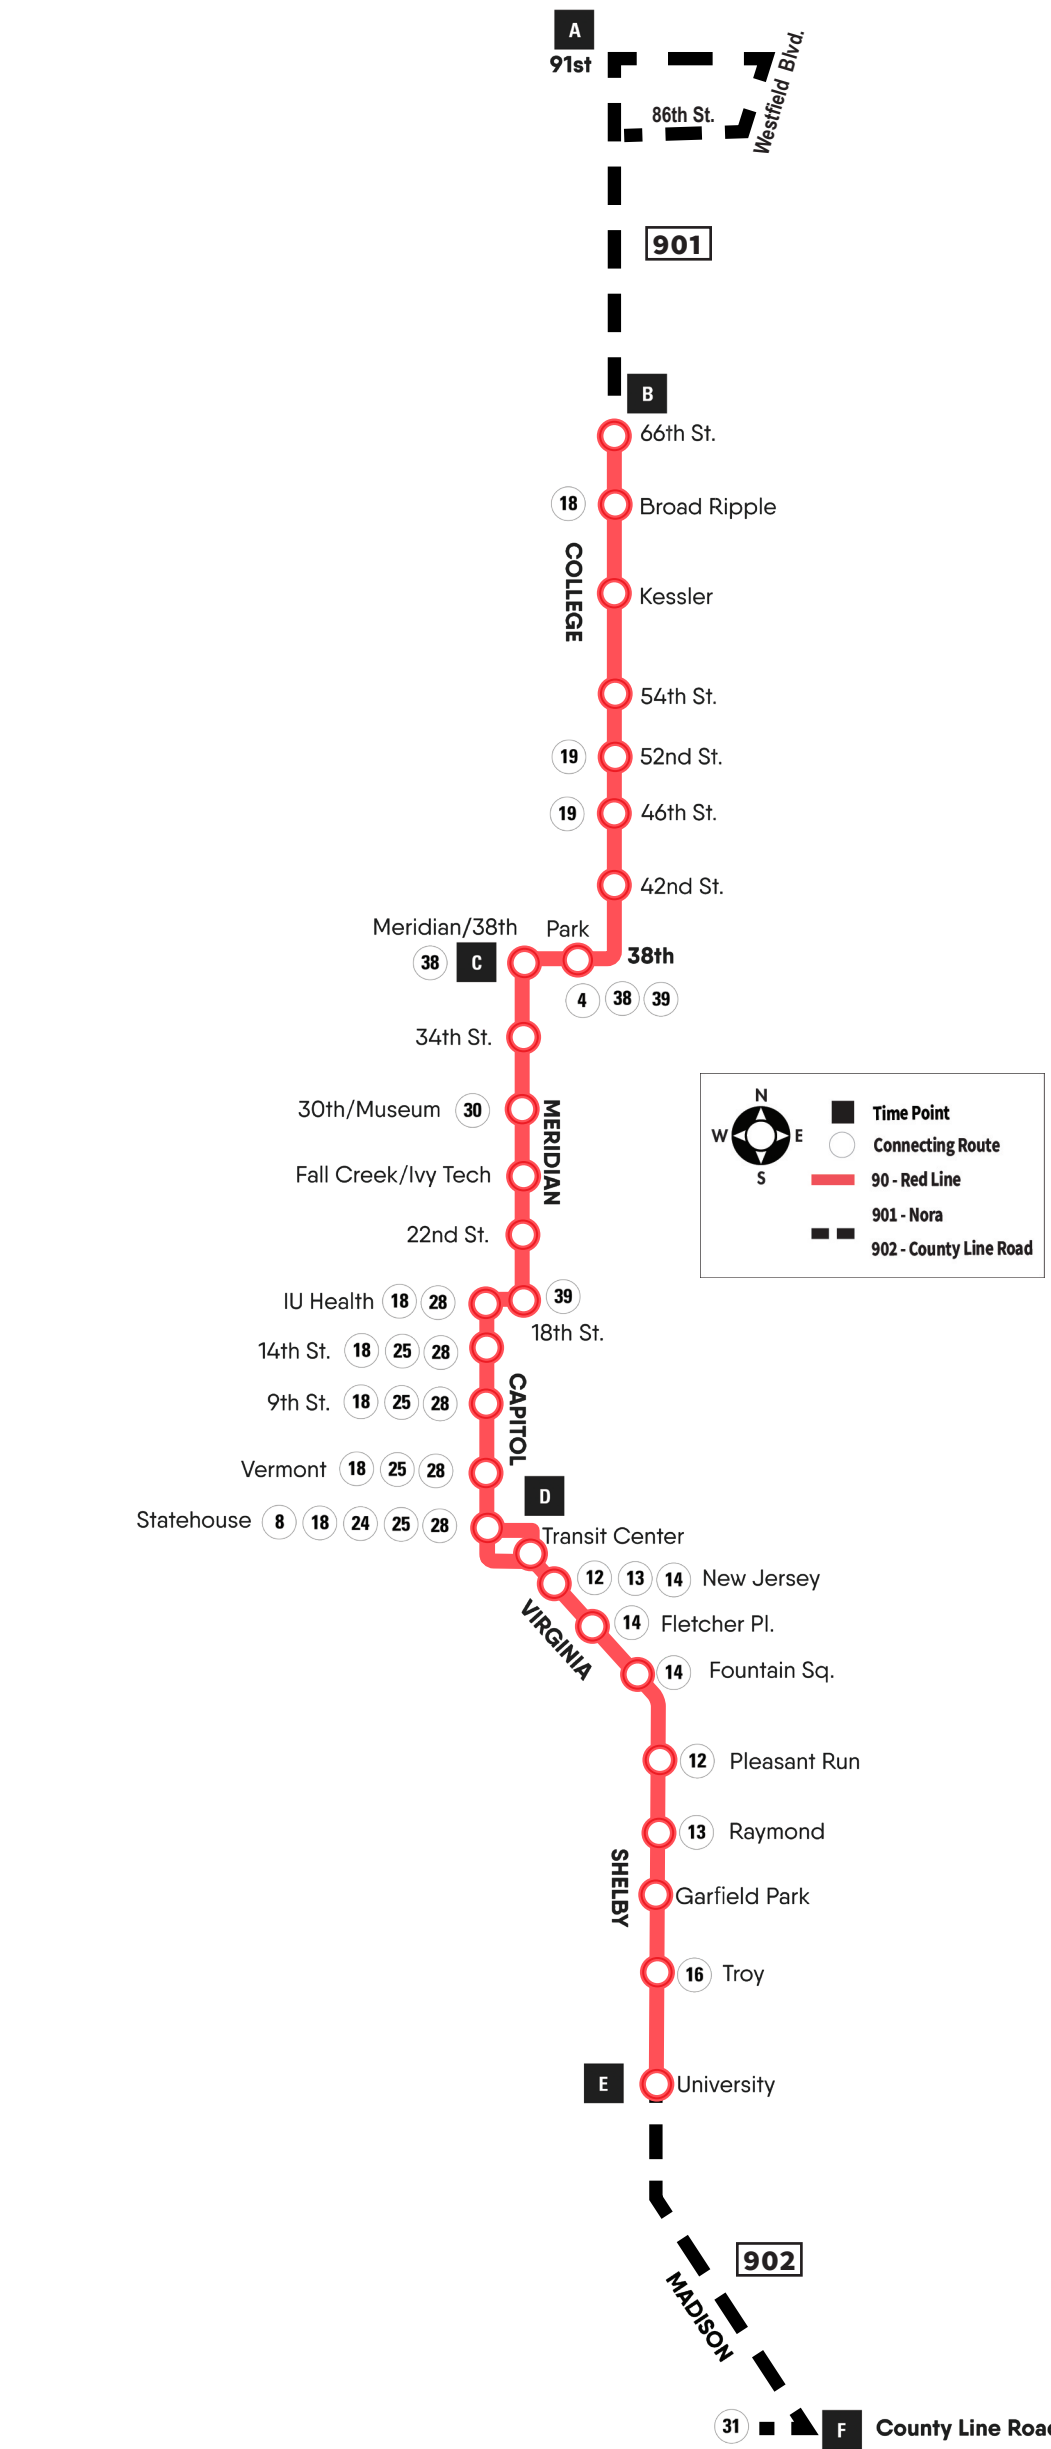

*901 - NORA

WEEKDAY 30 MINUTE SERVICE
SATURDAY 30 MINUTE SERVICE
SUNDAY 30 MINUTE SERVICE

*TRANSFER REQUIRED TO CONTINUE SOUTH ON RED LINE BEYOND 66TH STREET

R red line

WEEKDAY 15 MINUTE SERVICE
SATURDAY 15 MINUTE SERVICE
SUNDAY 15 MINUTE SERVICE

FIRST BUSES DEPART
5:00 A.M. WEEKDAY
6:00 A.M. SATURDAY
7:00 A.M. SUNDAY

LAST BUSES STOP
1:00 A.M. WEEKDAY
1:00 A.M. SATURDAY
10:00 P.M. SUNDAY

**902 - COUNTY LINE ROAD

WEEKDAY 30 MINUTE SERVICE
SATURDAY 30 MINUTE SERVICE
SUNDAY 30 MINUTE SERVICE

*TRANSFER REQUIRED TO CONTINUE SOUTH ON RED LINE BEYOND UNIVERSITY

WEEKDAY Southbound (Lun - Viér Sur)

901 - Nora	
86TH/MONON TRAIL ID #52080	COLLEGE/64TH ID #14244
A	B
529a	538a
559a	608a
629a	638a
659a	708a
730a	739a
800a	809a
830a	839a
900a	910a
930a	940a
1000a	1010a
every 30 minutes	
759p	808p
829p	838p
859p	908p
929p	938p
959p	1008p
1029p	1038p
1059p	1108p
1129p	1138p
1159p	1208a
1229a	1238a
1259a	108a

WEEKDAY Northbound (Lun - Viér Norte)

901 - Nora	
COLLEGE/64TH ID #14244	86TH/MONON TRAIL ID #52080
B	A
515a	529a
545a	559a
615a	629a
645a	659a
715a	730a
745a	800a
815a	830a
845a	900a
915a	930a
945a	1000a
every 30 minutes	
745p	759p
815p	829p
845p	859p
915p	929p
945p	959p
1015p	1029p
1045p	1059p
1115p	1129p
1145p	1159p
1215a	1229a
1245a	1259a

SATURDAY Southbound (Sáb Sur)

901 - Nora	
86TH/MONON TRAIL ID #52080	COLLEGE/64TH ID #14244
A	B
629a	638a
659a	708a
729a	738a
759a	808a
829a	838a
859a	908a
929a	938a
959a	1008a
1029a	1038a
1059a	1109a
every 30 minutes	
829p	838p
859p	908p
929p	938p
959p	1008p
1029p	1038p
1059p	1108p
1129p	1138p
1159p	1208a
1229a	1238a
1259a	108a

SATURDAY Northbound (Sáb Norte)

901 - Nora	
COLLEGE/64TH ID #14244	86TH/MONON TRAIL ID #52080
B	A
615a	629a
645a	659a
715a	729a
745a	759a
815a	829a
845a	859a
915a	929a
945a	959a
1015a	1029a
1045a	1059a
every 30 minutes	
815p	829p
845p	859p
915p	929p
945p	959p
1015p	1029p
1045p	1059p
1115p	1129p
1145p	1159p
1215a	1229a
1245a	1259a

* Service between 66th Street station and 91st Street operates as Route **901 - Nora**. This service operates independent from the Red Line, so a transfer will be required at 66th Street to connect to and from the Red Line. Smaller vehicles will be used for this northern portion of College Ave.

** Service between University station and the Greenwood Park Mall operates as Route **902 - County Line Road**. This service operates independent from the Red Line, so a transfer will be required at University Station to connect to and from the Red Line.