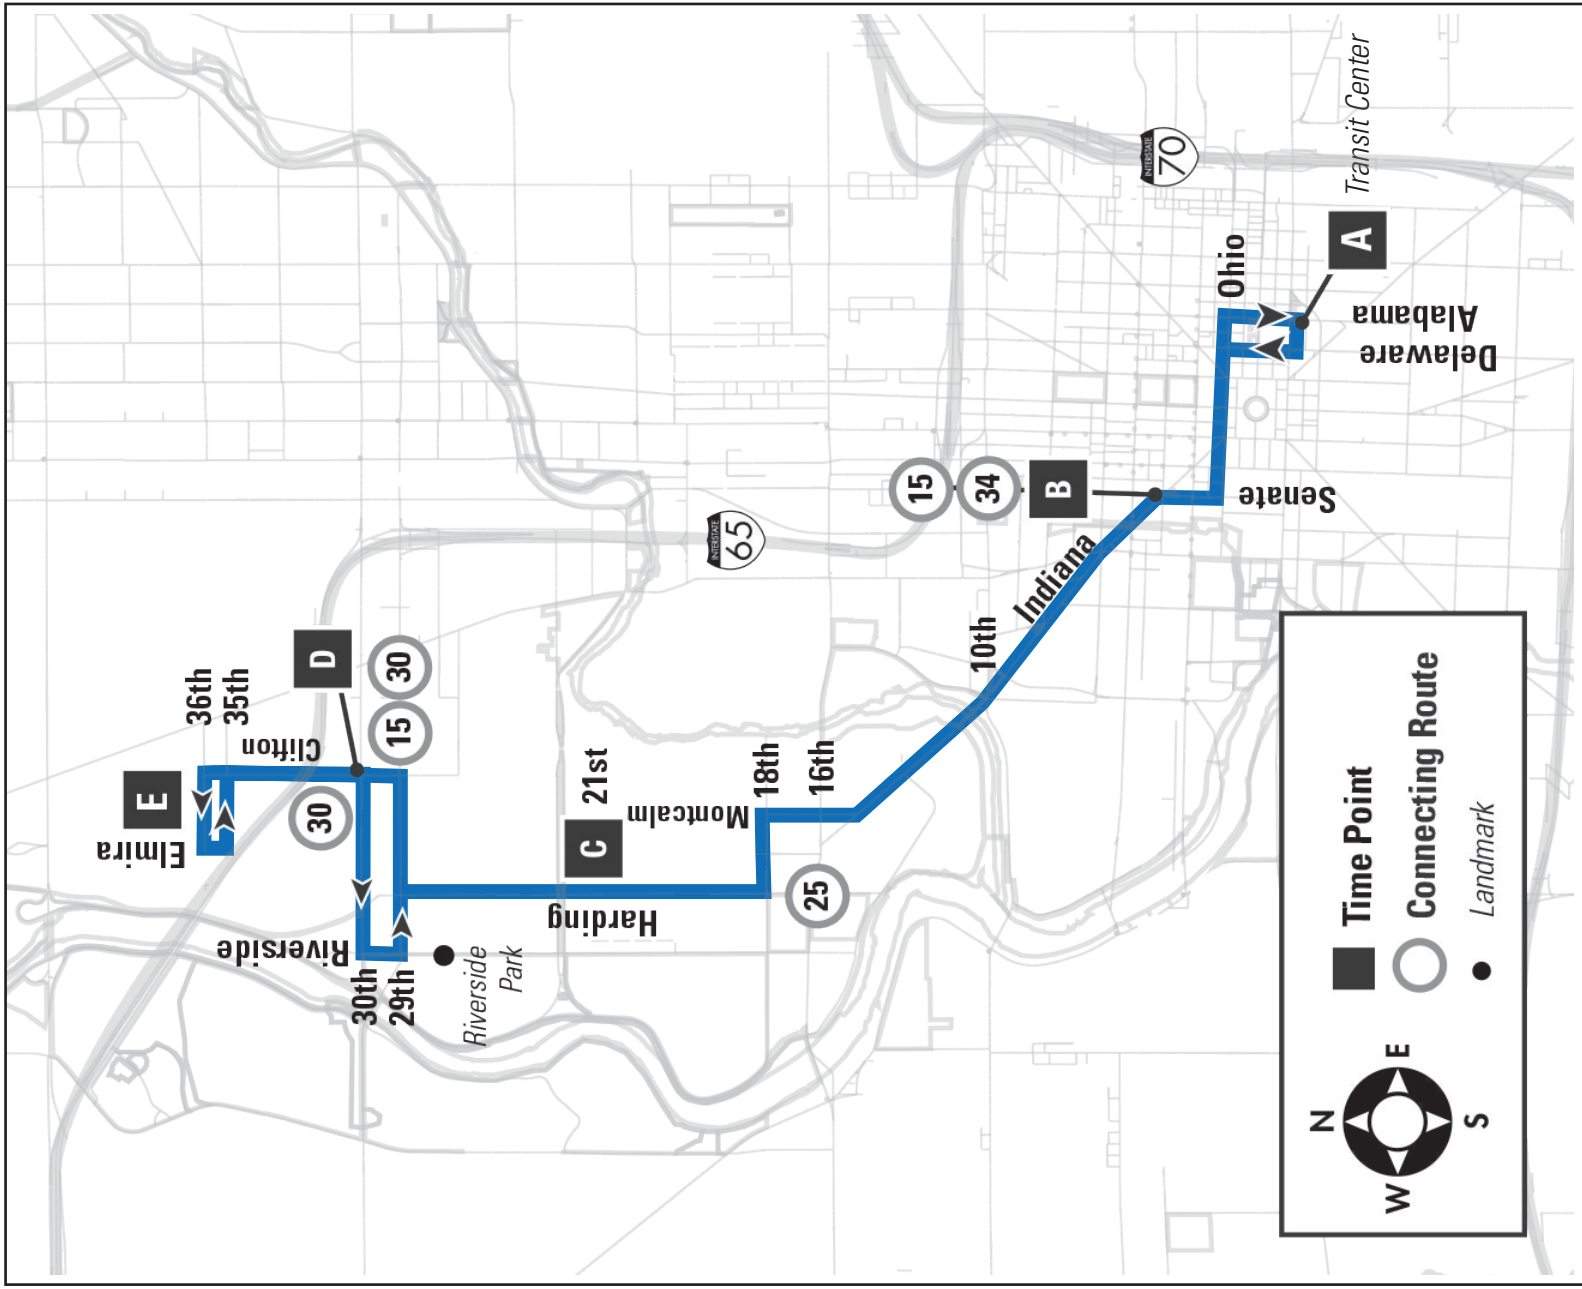

SATURDAY Outbound (Sáb Oeste)

Transit Center to 36th/Totem

Transit Center	Indiana/West ID #50304	Harding/21st ID #50321	Clifton/30th ID #50336	36th/Totem ID #50357
A	B	C	D	E
545a	552a	601a	607a	612a
645a	652a	701a	707a	712a
745a	752a	801a	807a	812a
845a	852a	901a	908a	913a
945a	953a	1003a	1010a	1015a
1045a	1053a	1103a	1110a	1115a
1145a	1153a	1203p	1210p	1215p
1245p	1253p	103p	110p	115p
145p	153p	203p	210p	215p
245p	253p	303p	310p	315p
345p	353p	403p	410p	415p
445p	453p	503p	510p	515p
545p	553p	603p	610p	615p
645p	653p	702p	709p	714p
745p	753p	802p	808p	813p
820p	827p	836p	842p	847p
930p	937p	946p	952p	957p
1030p	1037p	1046p	1052p	1056p
1145p	1152p	1201a	1207a	1211a

SUNDAY & HOLIDAYS Inbound (Dom y días festivos Este)

36th/Totem to Transit Center

36th/Totem ID #50357	Clifton/30th ID #50337	Harding/21st ID #50379	Indiana/West ID #50396	Transit Center
E	D	C	B	A
739a	744a	751a	758a	805a
839a	844a	851a	858a	905a
939a	944a	951a	958a	1005a
1038a	1043a	1050a	1057a	1105a
1136a	1141a	1149a	1157a	1205p
1236p	1241p	1249p	1257p	105p
136p	141p	149p	157p	205p
236p	241p	249p	257p	305p
336p	341p	349p	357p	405p
436p	441p	449p	457p	505p
537p	542p	550p	558p	605p
639p	644p	651p	658p	705p
749p	754p	801p	808p	815p
849p	854p	901p	908p	915p

SUNDAY & HOLIDAYS Outbound (Dom y días festivos Oeste)

Transit Center to 36th/Totem

Transit Center	Indiana/West ID #50304	Harding/21st ID #50321	Clifton/30th ID #50336	36th/Totem ID #50357
A	B	C	D	E
700a	707a	714a	720a	724a
800a	807a	814a	820a	824a
900a	907a	914a	920a	924a
1000a	1007a	1014a	1020a	1024a
1100a	1108a	1116a	1123a	1127a
1200p	1208p	1216p	1223p	1227p
100p	108p	116p	123p	127p
200p	208p	216p	223p	227p
300p	308p	316p	323p	327p
400p	408p	416p	423p	427p
500p	508p	516p	523p	527p
600p	607p	614p	620p	624p
700p	707p	714p	720p	724p
820p	827p	834p	840p	844p

R Transfer to and from the Red Line from the Transit Center