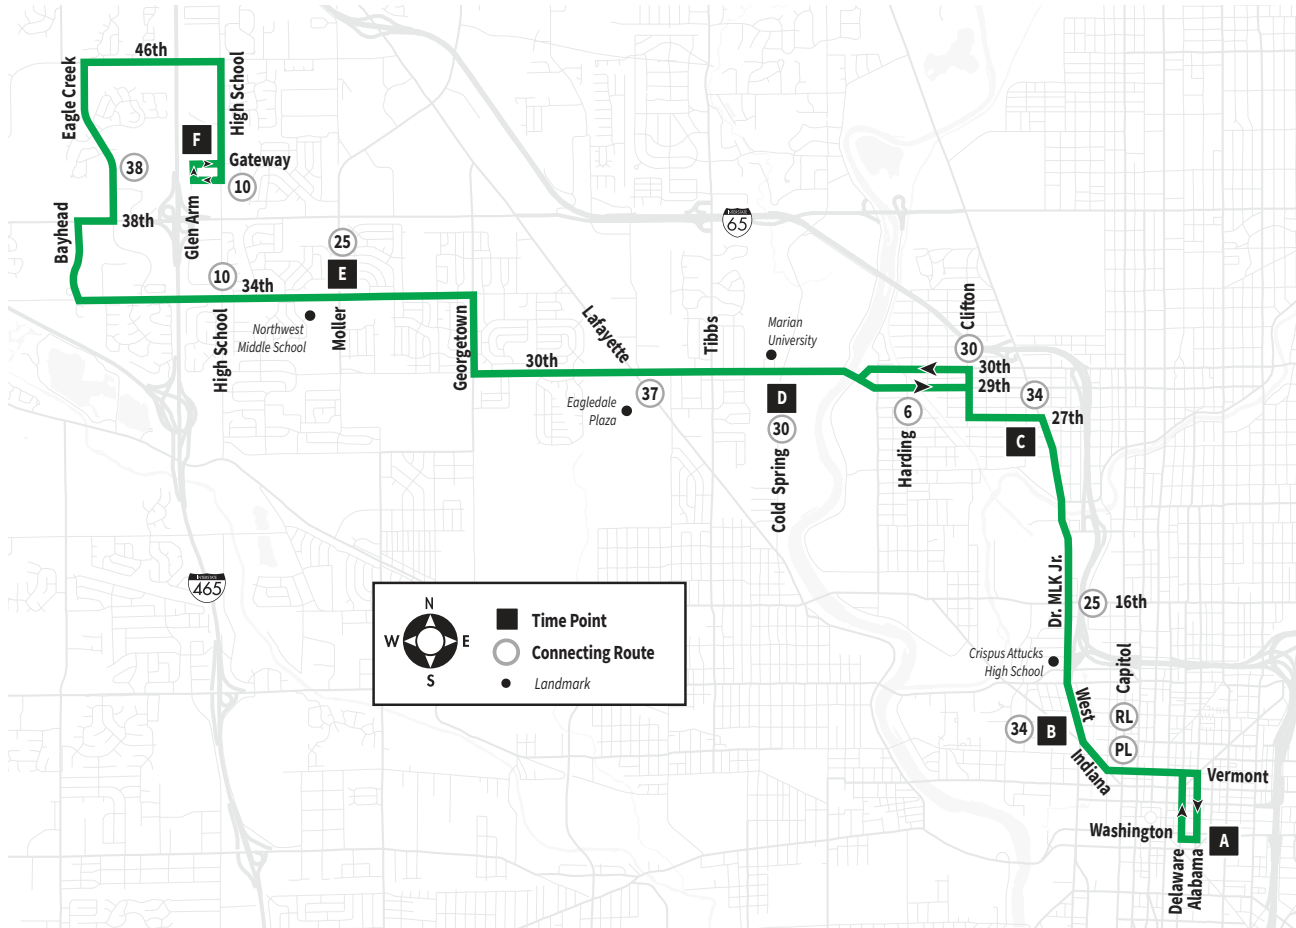

15

ROUTE 15 - WEST 34TH STREET

Transit Center to High School Road

MONDAY - FRIDAY Inbound (Lun - Viér Entrada)

Gateway/High School Rd. to Transit Center

GATEWAY/ HIGH SCHOOL ID #10944	34TH/ MOLLER ID #12282	30TH/ COLD SPRING ID #12308	DR. MLK/ 27TH ID #51047	WEST/ST. CLAIR ID #51062	TRANSIT CENTER
F	E	D	C	B	A
.....	431a	442a	449a	456a	505a
518a	531a	542a	549a	556a	605a
618a	631a	642a	649a	656a	705a
715a	728a	741a	748a	755a	805a
815a	828a	841a	848a	855a	905a
914a	928a	941a	948a	955a	1005a
1014a	1028a	1041a	1048a	1055a	1105a
1114a	1128a	1141a	1148a	1155a	1205p
1214p	1228p	1241p	1248p	1255p	105p
114p	128p	141p	148p	155p	205p
214p	228p	241p	248p	255p	305p
314p	328p	341p	348p	355p	405p
414p	428p	441p	448p	455p	505p
515p	529p	542p	549p	556p	605p
618p	631p	642p	649p	656p	705p
718p	731p	742p	749p	756p	805p
828p	841p	852p	859p	906p	915p
938p	951p	1002p	1009p	1016p	1025p

MONDAY - FRIDAY Outbound (Lun - Viér Salida)

Transit Center to Gateway/High School Rd.

TRANSIT CENTER	WEST/INDIANA ID #50900	27TH/DR. MLK ID #12200	30TH/ COLD SPRING ID #12206	34TH/ MOLLER ID #12232	GATEWAY/ HIGH SCHOOL ID #10944
A	B	C	D	E	F
515a	524a	530a	537a	548a	601a
615a	624a	630a	637a	648a	702a
715a	724a	731a	739a	751a	805a
815a	824a	831a	839a	851a	905a
915a	924a	931a	939a	951a	1005a
1015a	1024a	1031a	1039a	1051a	1105a
1115a	1124a	1131a	1139a	1151a	1205p
1215p	1224p	1231p	1239p	1251p	105p
115p	124p	131p	139p	151p	205p
215p	224p	231p	239p	251p	305p
315p	324p	331p	339p	351p	405p
415p	424p	431p	439p	451p	506p
515p	524p	532p	540p	552p	607p
615p	623p	631p	638p	649p	703p
715p	723p	731p	738p	749p	803p
810p	818p	825p	832p	843p	857p
920p	928p	935p	942p	953p	1007p