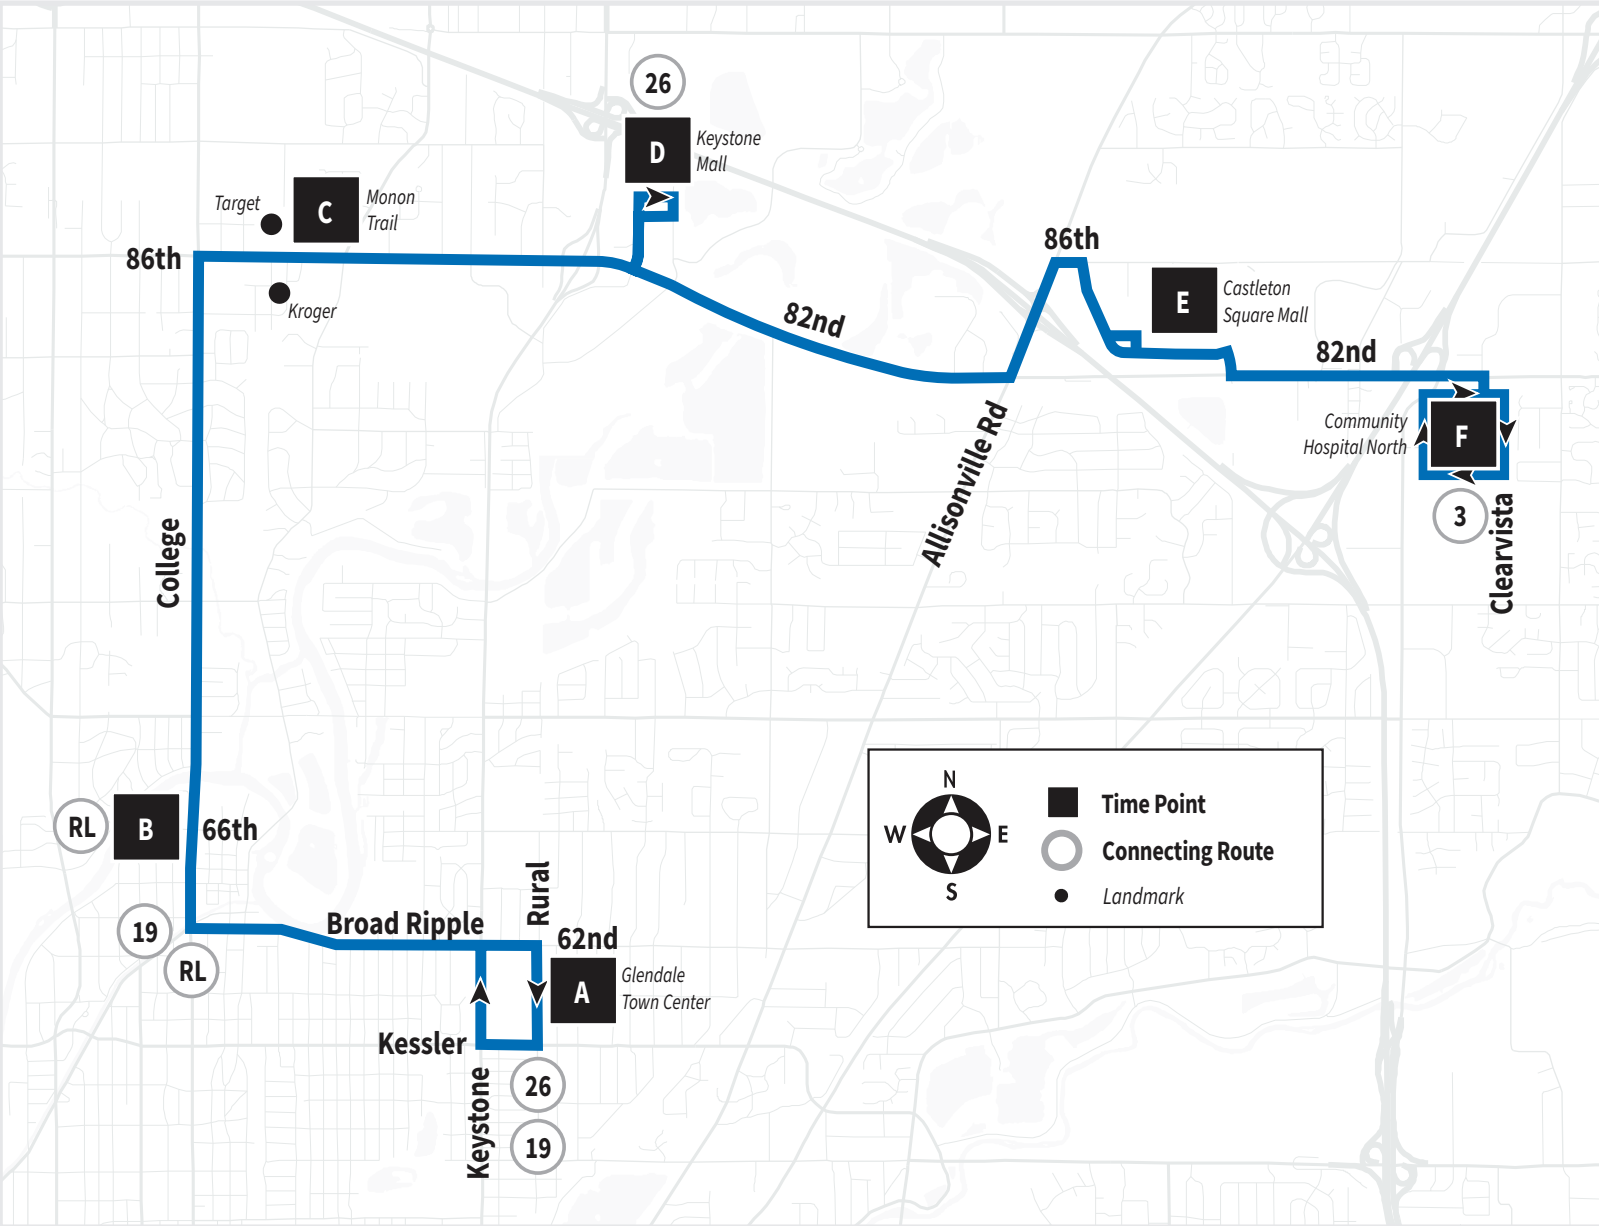

82

ROUTE 82 - EAST 82ND STREET

Glendale Center to Community Hospital North

ROUTE 82 - EAST 82ND STREET

Glendale Center to Community Hospital North

MONDAY - FRIDAY Southbound (Lun - Viér Sur)

Community Hospital North to Glendale Center

COMM. HOSPITAL NORTH ID #50101	CASTLETON SQUARE MALL ID #52321	KEYSTONE AT THE CROSSING ID #52074	86TH ST & MONON TRAIL ID #52080	COLLEGE/66TH ID #52093	GLENDALE CENTER ID #11556
F	E	D	C	B	A
500a	507a	517a	524a	532a	539a
530a	537a	547a	554a	602a	609a
600a	607a	617a	624a	632a	639a
630a	637a	647a	654a	702a	710a
700a	707a	721a	728a	737a	745a
730a	737a	751a	758a	807a	815a
800a	807a	821a	828a	837a	845a
830a	837a	851a	858a	906a	915a
900a	908a	922a	930a	938a	947a
930a	938a	952a	1000a	1008a	1017a
1000a	1008a	1022a	1030a	1038a	1047a
1030a	1038a	1052a	1100a	1108a	1117a
1100a	1108a	1122a	1130a	1138a	1147a
1130a	1138a	1152a	1200p	1208p	1217p
1200p	1208p	1222p	1230p	1238p	1247p
1230p	1238p	1252p	100p	108p	117p
100p	108p	122p	130p	138p	147p
130p	138p	152p	200p	208p	217p
200p	208p	222p	230p	238p	247p
230p	238p	252p	300p	308p	317p
300p	308p	322p	330p	338p	347p
330p	338p	352p	400p	410p	418p
400p	409p	421p	430p	440p	448p
430p	439p	451p	500p	510p	518p
500p	509p	521p	530p	540p	548p
530p	539p	551p	600p	608p	616p
600p	607p	617p	625p	633p	641p
630p	637p	647p	655p	703p	711p
700p	707p	717p	725p	733p	741p
730p	737p	747p	755p	803p	811p
800p	807p	817p	825p	833p	841p
830p	837p	847p	855p	903p	911p
900p	907p	917p	925p	933p	941p
930p	937p	947p	955p	1003p	1011p
1000p	1007p	1017p	1025p	1033p	1041p
1030p	1037p	1047p	1055p	1103p	1111p

MONDAY - FRIDAY Northbound (Lun - Viér Norte)

Glendale Center to Community Hospital North

GLENDALE CENTER ID #11556	COLLEGE/66TH ID #52024	86TH ST & MONON TRAIL ID #52039	KEYSTONE AT THE CROSSING ID #52074	CASTLETON SQUARE MALL ID #52321	COMM. HOSPITAL NORTH ID #50101
A	B	C	D	E	F
500a	509a	518a	524a	535a	545a
530a	539a	548a	554a	605a	615a
600a	609a	618a	624a	635a	645a
630a	639a	648a	654a	706a	716a
700a	710a	719a	726a	739a	749a
730a	740a	749a	756a	809a	819a
800a	810a	819a	826a	839a	849a
830a	840a	849a	856a	910a	922a
900a	911a	920a	926a	940a	952a
930a	941a	950a	956a	1010a	1022a
1000a	1011a	1020a	1026a	1040a	1052a
1030a	1041a	1050a	1056a	1110a	1122a
1100a	1111a	1120a	1126a	1140a	1152a
1130a	1141a	1150a	1156a	1210p	1222p
1200p	1211p	1220p	1226p	1240p	1252p
1230p	1241p	1250p	1256p	110p	122p
100p	111p	120p	126p	140p	152p
130p	141p	150p	156p	210p	222p
200p	211p	220p	226p	240p	252p
230p	241p	250p	256p	310p	322p
300p	311p	320p	326p	340p	352p
330p	341p	350p	356p	410p	420p
400p	411p	421p	428p	442p	452p
430p	441p	451p	458p	512p	522p
500p	511p	521p	528p	542p	552p
530p	541p	551p	558p	611p	621p
600p	609p	618p	624p	637p	647p
630p	639p	648p	654p	707p	717p
700p	709p	718p	724p	737p	747p
730p	739p	748p	754p	807p	817p
800p	809p	818p	824p	837p	847p
830p	839p	848p	854p	907p	917p
900p	909p	918p	924p	937p	947p
930p	939p	948p	954p	1007p	1017p
1000p	1009p	1018p	1024p	1037p	1047p