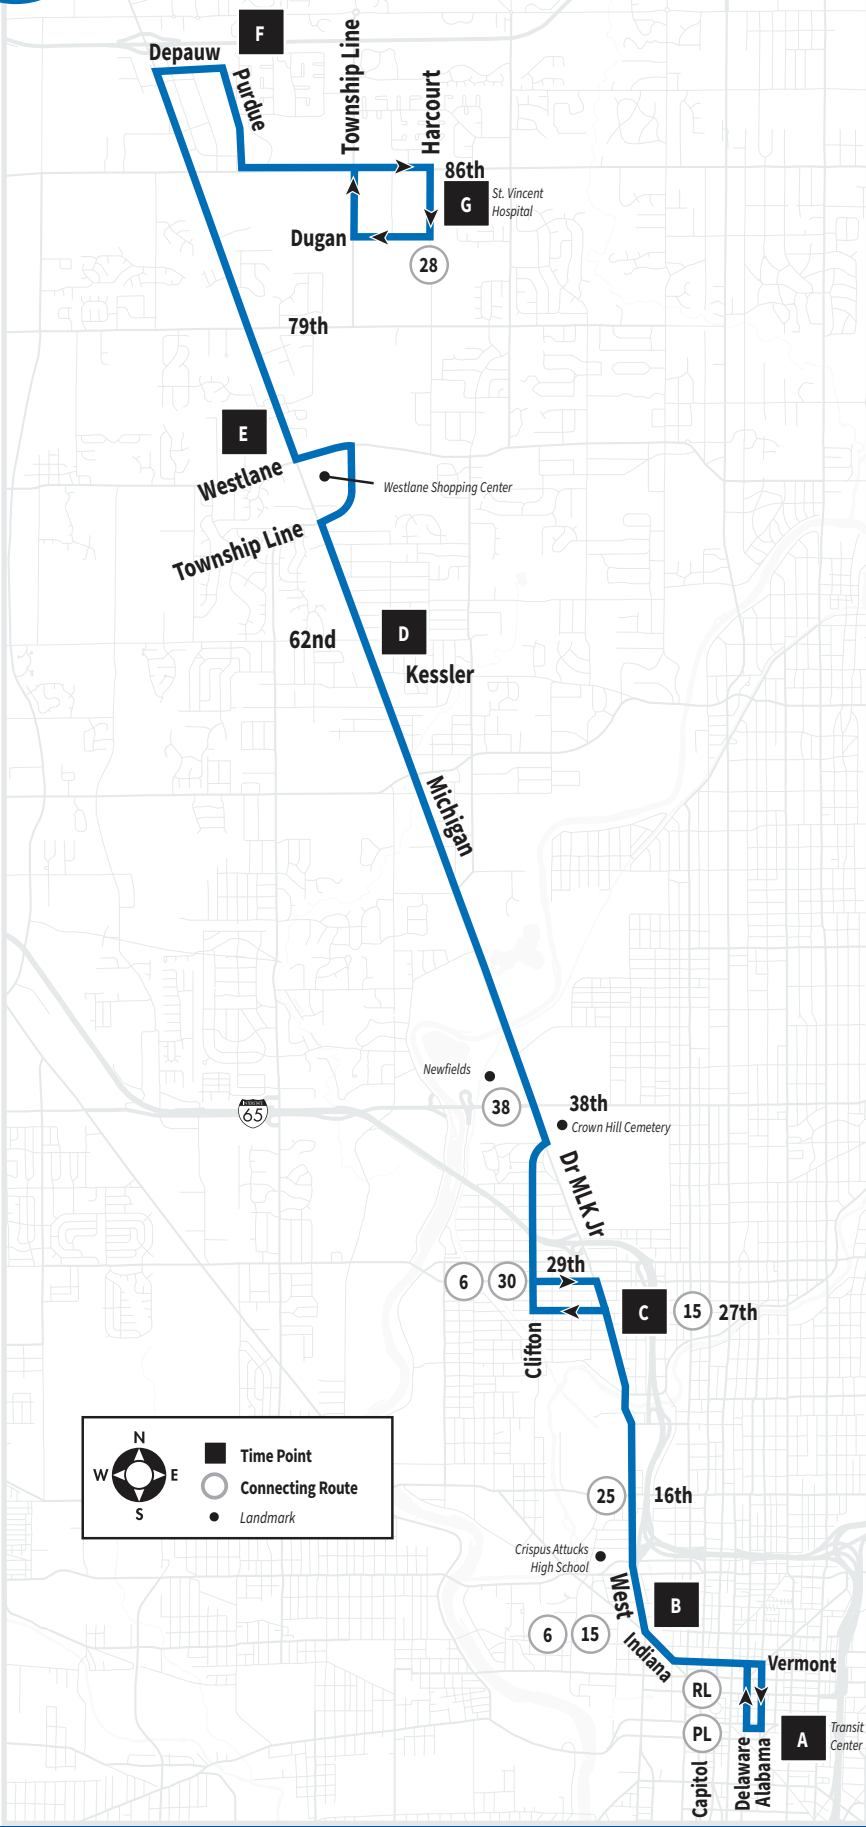

34

ML KING/MICHIGAN RD

Transit Center to St. Vincent Hospital

MONDAY - FRIDAY Inbound (Lun - Viér Entrada)

St. Vincent Hospital to Transit Center						
G	F	E	D	C	B	A
ST. VINCENT HOSPITAL ID #50976	PURDUE/DEPAUW ID #50992	WESTLANE/MICHIGAN ID #51010	MICHIGAN/62ND ID #51023	DR. MLK/27TH ID #51047	DR. MLK/ST. CLAIR ID #51062	TRANSIT CENTER
436a	446a	457a	503a	520a	526a	535a
506a	516a	527a	533a	550a	556a	605a
536a	546a	557a	603a	620a	626a	635a
606a	616a	627a	633a	650a	656a	705a
636a	646a	657a	703a	720a	726a	735a
706a	716a	727a	733a	750a	756a	805a
735a	745a	756a	802a	819a	826a	835a
807a	816a	826a	832a	849a	856a	905a
837a	846a	856a	902a	919a	926a	935a
907a	916a	926a	932a	949a	956a	1005a
937a	946a	956a	1002a	1019a	1026a	1035a
1007a	1016a	1026a	1032a	1049a	1056a	1105a
1037a	1046a	1056a	1102a	1119a	1126a	1135a
1107a	1116a	1126a	1132a	1149a	1156a	1205p
1137a	1146a	1156a	1202p	1219p	1226p	1235p
1207p	1216p	1226p	1232p	1249p	1256p	105p
1237p	1246p	1256p	102p	119p	126p	135p
107p	116p	126p	132p	149p	156p	205p
137p	146p	156p	202p	219p	226p	235p
207p	216p	226p	232p	249p	256p	305p
237p	246p	256p	302p	319p	326p	335p
305p	315p	326p	332p	349p	356p	405p
335p	345p	356p	402p	419p	426p	435p
405p	415p	426p	432p	449p	456p	505p
435p	445p	456p	502p	519p	526p	535p
505p	515p	526p	532p	549p	556p	605p
537p	547p	558p	604p	620p	626p	635p
609p	618p	628p	634p	650p	656p	705p
709p	718p	728p	734p	750p	756p	805p
819p	828p	838p	844p	900p	906p	915p
929p	938p	948p	954p	1010p	1016p	1025p
1034p	1043p	1053p	1059p	1115p	1121p	1130p