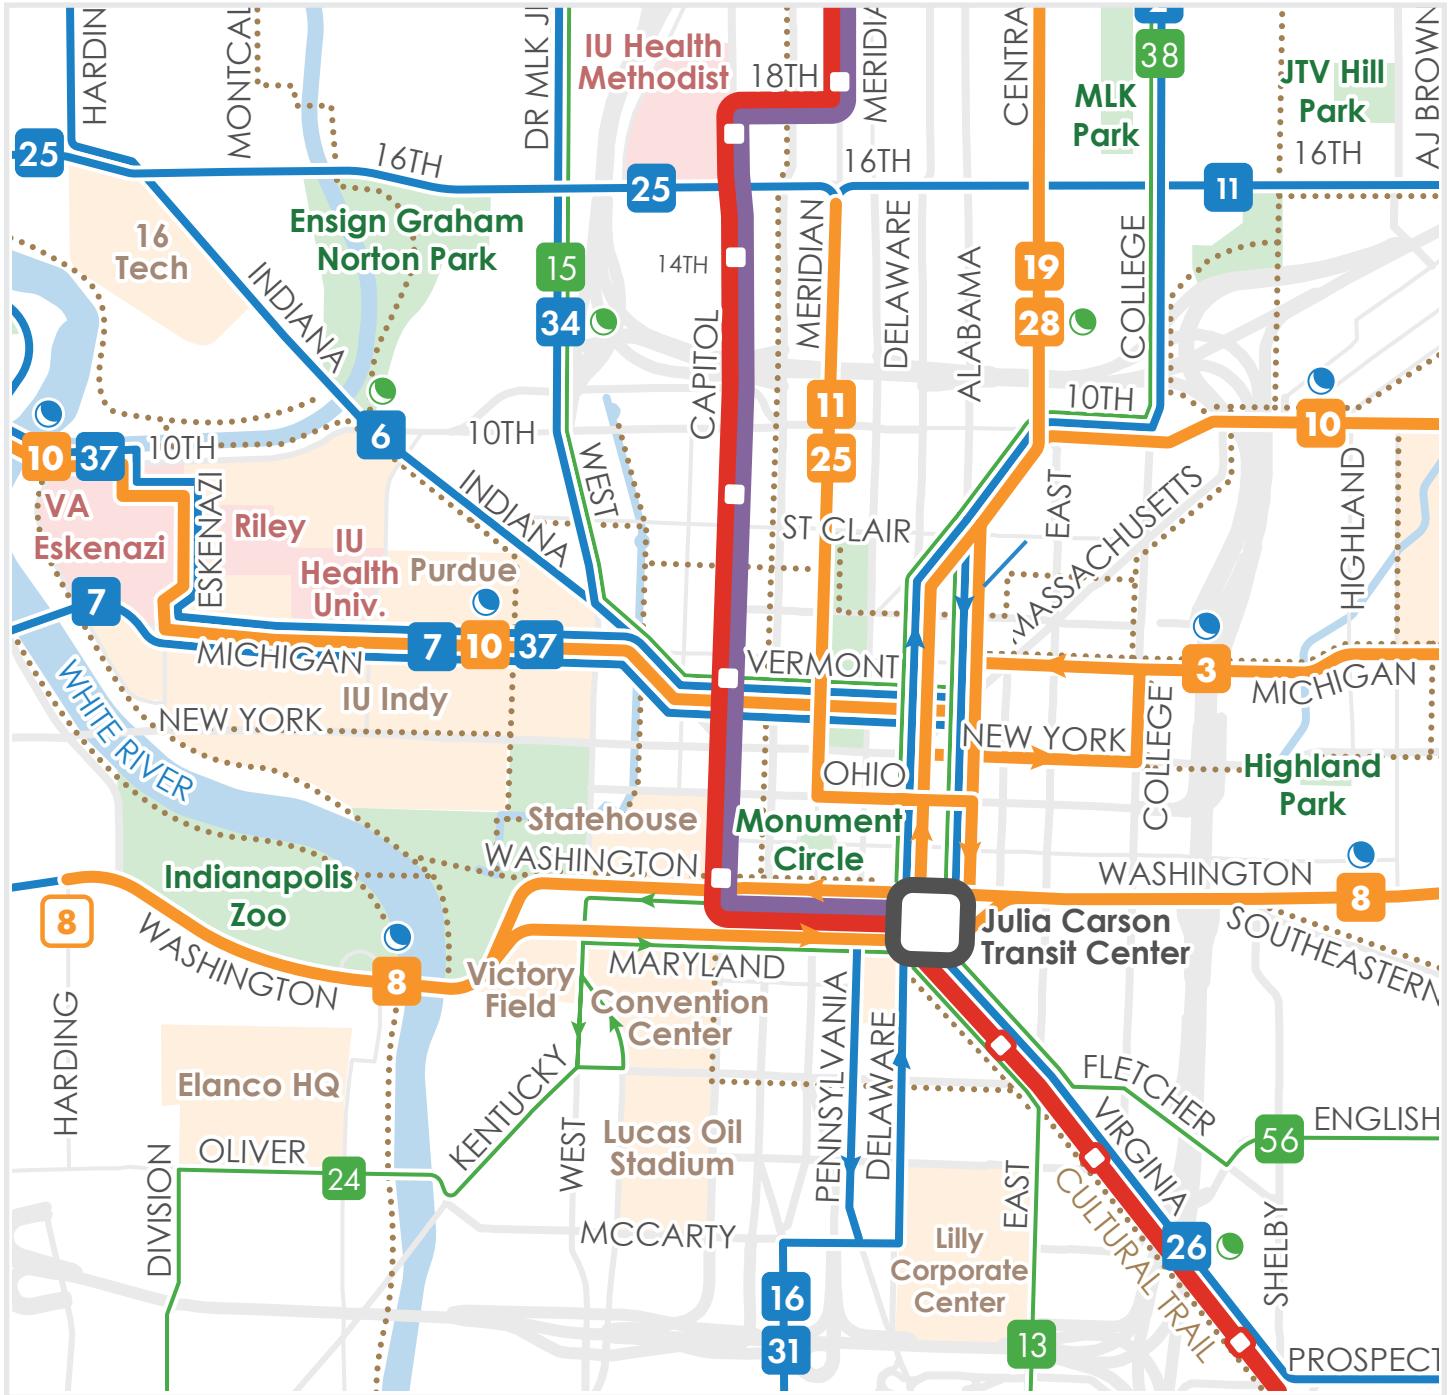

FULL SYSTEM MAP

Mapa completo del sistema

IndyGo SM
 Weekday Network Map
 Mapa de la red de los días laborales

Legend Referencias

- 15-Minute Route**
Ruta de 15 minutos
- 30-Minute Route**
Ruta de 30 minutos
- 60-Minute Route**
Ruta de 60 minutos
- Red Line**
Línea roja
- Purple Line**
Línea morada
- Has Service After 9:30 PM**
Hay servicio después de las 21:30
- 30-Minute Service at Night**
Servicio cada 30 minutos por la noche
- 60-Minute Service at Night**
Servicio cada 60 minutos por la noche
- BRT Service Until 1:30 A**
Servicio BRT hasta la 1:30 de la madrugada
- End of Line**
Terminal de ruta
- Trail**
Camino

FULL SYSTEM MAP

Mapa completo del sistema

Legend Referencias

- 15-Minute Route
Ruta de 15 minutos
- 30-Minute Route
Ruta de 30 minutos
- 60-Minute Route
Ruta de 60 minutos
- Red Line
Línea roja
- Purple Line
Línea morada
- Has Service After 9:30 PM
Hay servicio después de las 21:30
- 30-Minute Service at Night
Servicio cada 30 minutos por la noche
- 60-Minute Service at Night
Servicio cada 60 minutos por la noche
- BRT Service Until 1:30 AM
Servicio BRT hasta la 1:30 de la madrugada
- End of Line
Terminal de ruta
- Trail
Camino

FULL SYSTEM MAP

Mapa completo del sistema

Legend Referencias

-  **30-Minute Route***
*Ruta de 30 minutos**
-  **60-Minute Route***
*Ruta de 60 minutos**
-  **No Trips After 9:30 PM***
*No hay viajes después de 21:30**
-  **Red Line**
Línea roja
-  **Purple Line**
Línea morada
-  **End of Line**
Final de ruta

Mapa completo del sistema

Legend Referencias

- 30-Minute Route*
Ruta de 30 minutos*
- 60-Minute Route*
Ruta de 60 minutos*
- No Trips After 9:30 PM*
No hay viajes después de 21:30*
- Red Line
Línea roja
- Purple Line
Línea morada
- End of Line
Terminal de ruta