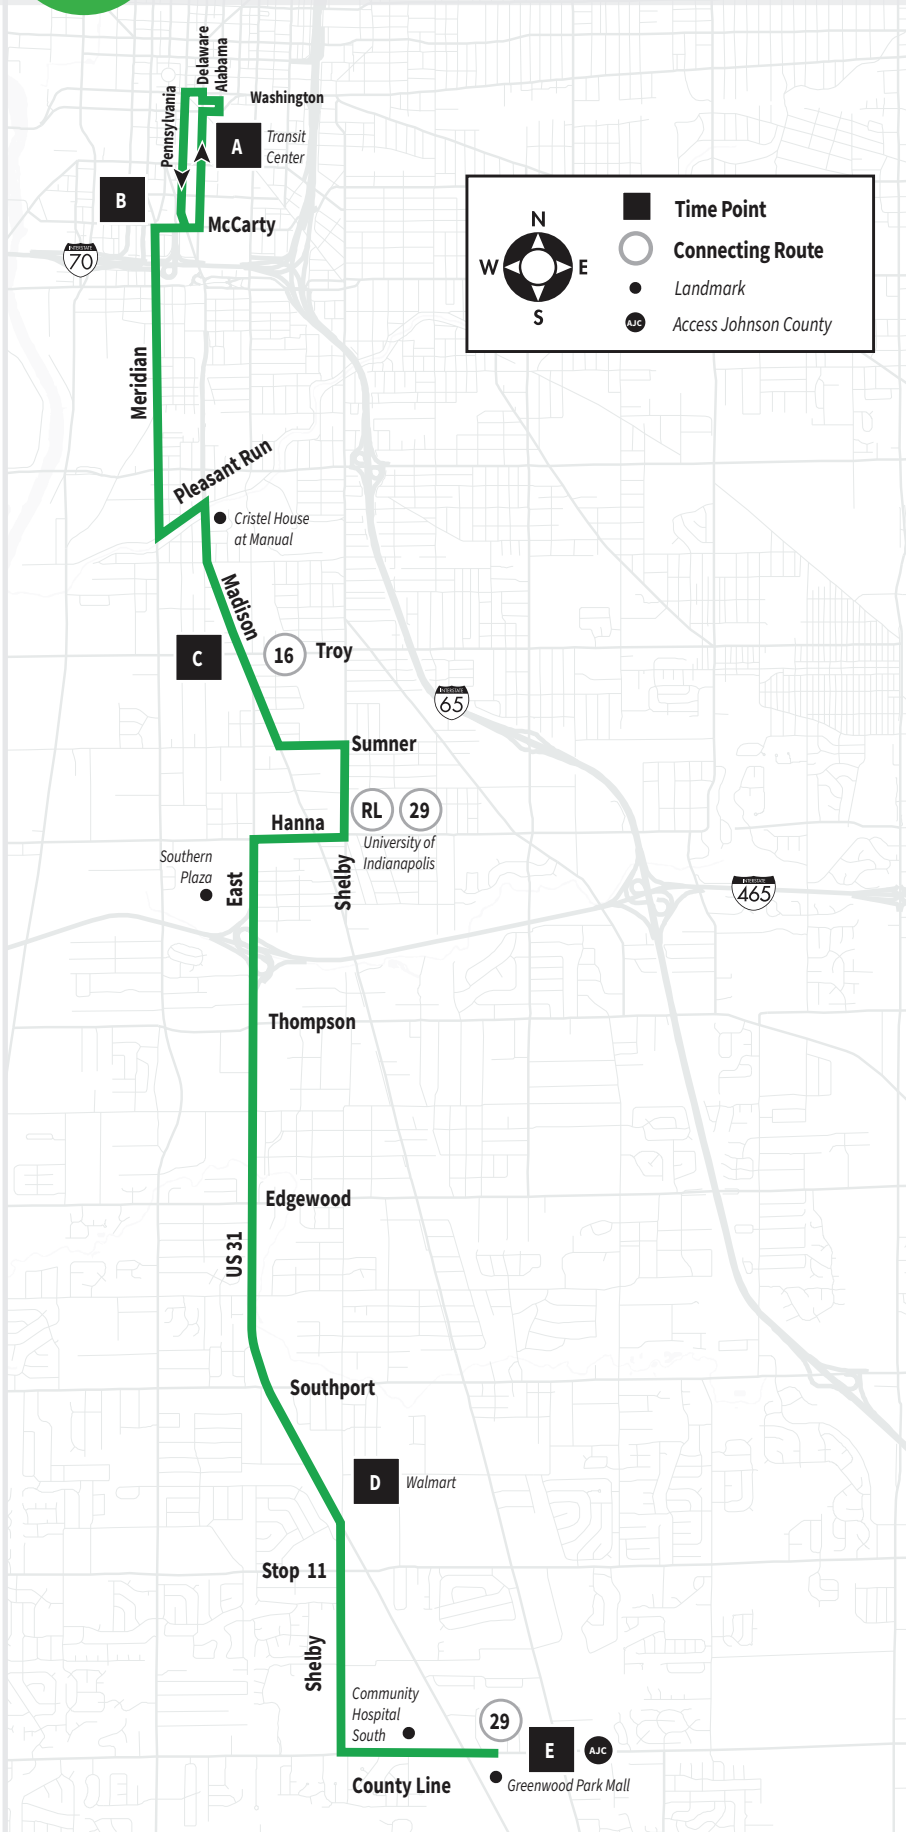

31

ROUTE 31 - US 31

Transit Center to Greenwood Park Mall

MONDAY - FRIDAY Inbound (Lun - Viér Entrada)

Greenwood Park Mall to Transit Center

GREENWOOD PARK MALL ID #53045	WALMART/US 31 ID #12966	MADISON/TROY ID #53026	MERIDIAN/MCCARTY ID #53312	TRANSIT CENTER
E	D	C	B	A
523a	533a	550a	600a	605a
622a	632a	649a	659a	705a
720a	730a	748a	759a	805a
820a	830a	848a	859a	905a
920a	930a	948a	959a	1005a
1020a	1030a	1048a	1059a	1105a
1120a	1130a	1148a	1159a	1205p
1220p	1230p	1248p	1259p	105p
120p	130p	148p	159p	205p
220p	230p	248p	259p	305p
320p	330p	348p	359p	405p
420p	430p	448p	459p	505p
521p	531p	549p	600p	605p
622p	632p	649p	700p	705p
722p	732p	749p	800p	805p
844p	853p	910p	920p	925p