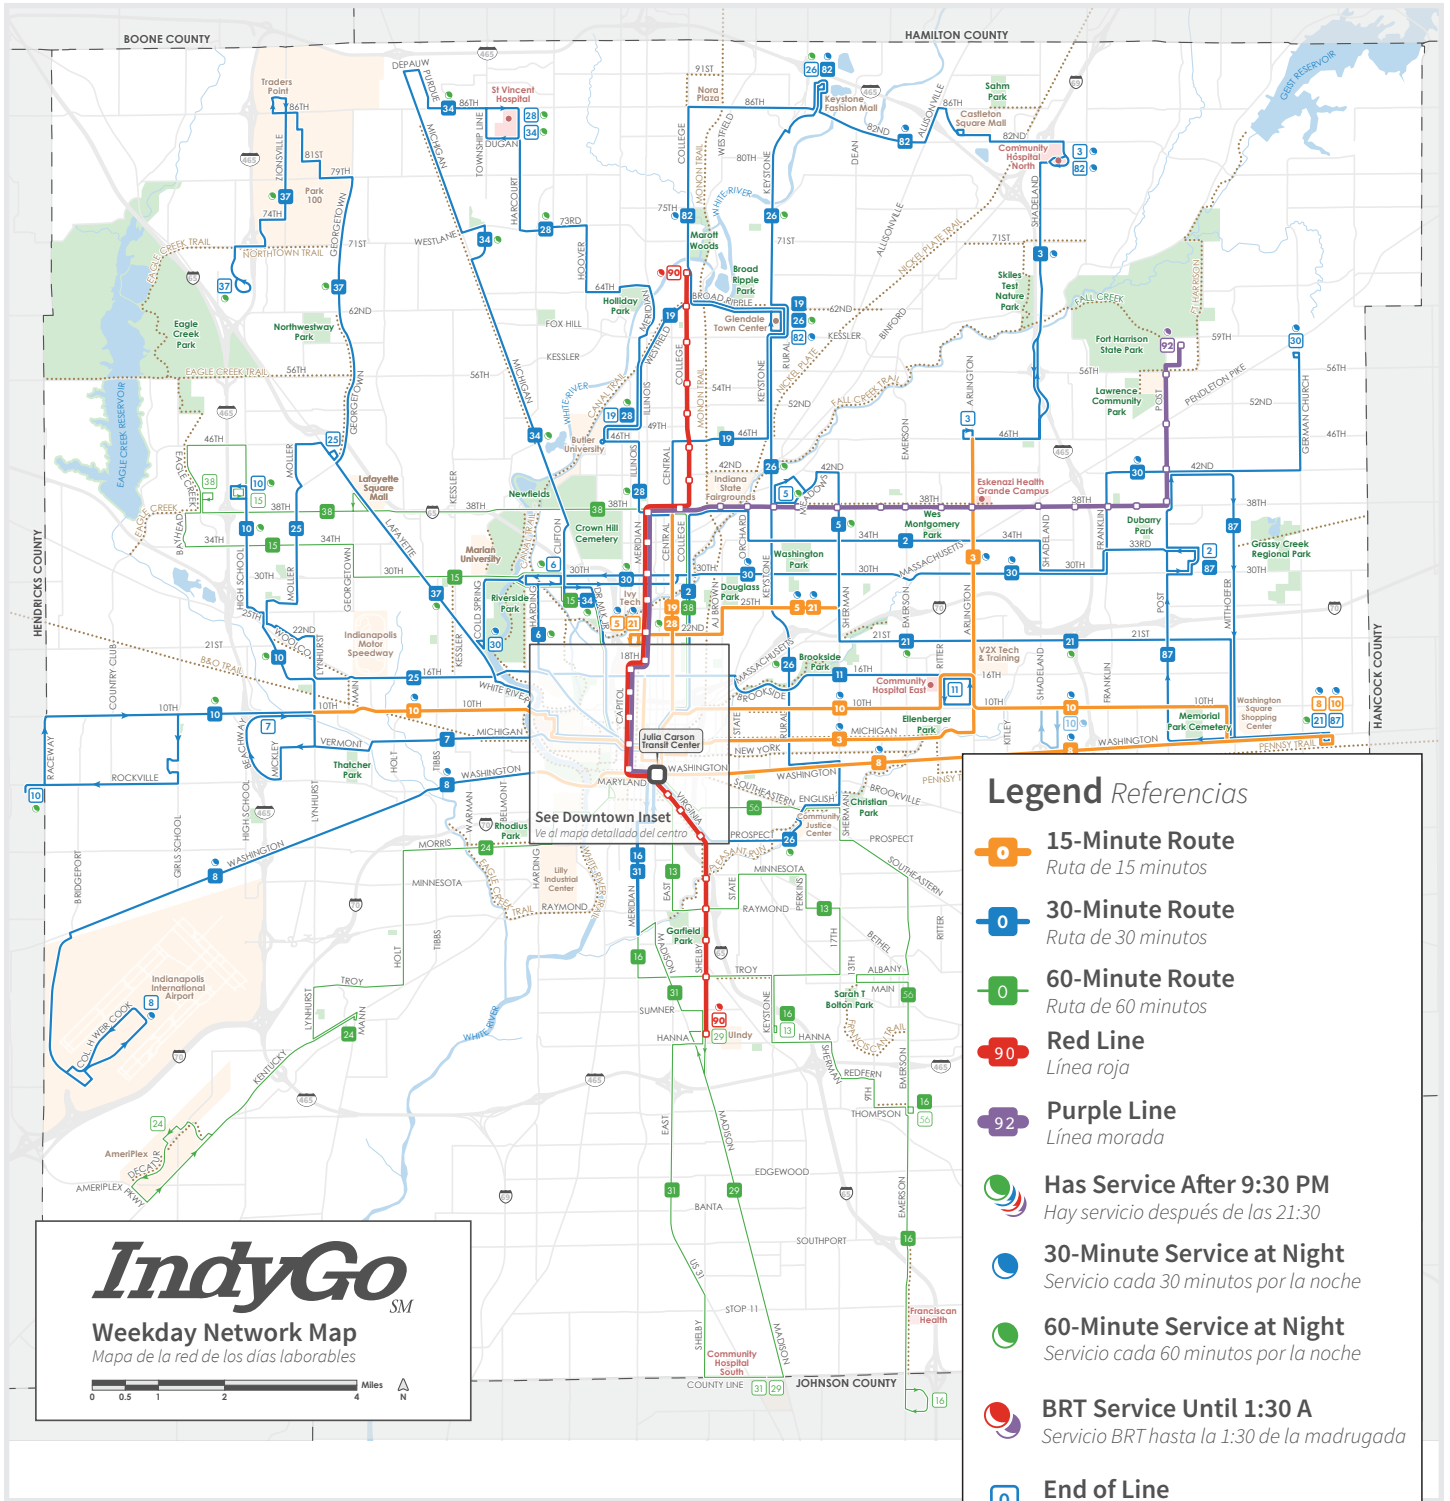

FULL SYSTEM MAP

Mapa completo del sistema

IndyGo SM
 Weekday Network Map
 Mapa de la red de los días laborales

Legend Referencias

- 15-Minute Route**
Ruta de 15 minutos
- 30-Minute Route**
Ruta de 30 minutos
- 60-Minute Route**
Ruta de 60 minutos
- Red Line**
Línea roja
- Purple Line**
Línea morada
- Has Service After 9:30 PM**
Hay servicio después de las 21:30
- 30-Minute Service at Night**
Servicio cada 30 minutos por la noche
- 60-Minute Service at Night**
Servicio cada 60 minutos por la noche
- BRT Service Until 1:30 A**
Servicio BRT hasta la 1:30 de la madrugada
- End of Line**
Terminal de ruta
- Trail**
Camino

FULL SYSTEM MAP

Mapa completo del sistema

Legend Referencias

- 15-Minute Route
Ruta de 15 minutos
- 30-Minute Route
Ruta de 30 minutos
- 60-Minute Route
Ruta de 60 minutos
- Red Line
Línea roja
- Purple Line
Línea morada
- Has Service After 9:30 PM
Hay servicio después de las 21:30
- 30-Minute Service at Night
Servicio cada 30 minutos por la noche
- 60-Minute Service at Night
Servicio cada 60 minutos por la noche
- BRT Service Until 1:30 AM
Servicio BRT hasta la 1:30 de la madrugada
- End of Line
Terminal de ruta
- Trail
Camino

FULL SYSTEM MAP

Mapa completo del sistema

Legend Referencias

-  **30-Minute Route***
*Ruta de 30 minutos**
-  **60-Minute Route***
*Ruta de 60 minutos**
-  **No Trips After 9:30 PM***
*No hay viajes después de 21:30**
-  **Red Line**
Línea roja
-  **Purple Line**
Línea morada
-  **End of Line**
Final de ruta

Mapa completo del sistema

Legend Referencias

- 30-Minute Route*
Ruta de 30 minutos*
- 60-Minute Route*
Ruta de 60 minutos*
- No Trips After 9:30 PM*
No hay viajes después de 21:30*
- Red Line
Línea roja
- Purple Line
Línea morada
- End of Line
Terminal de ruta