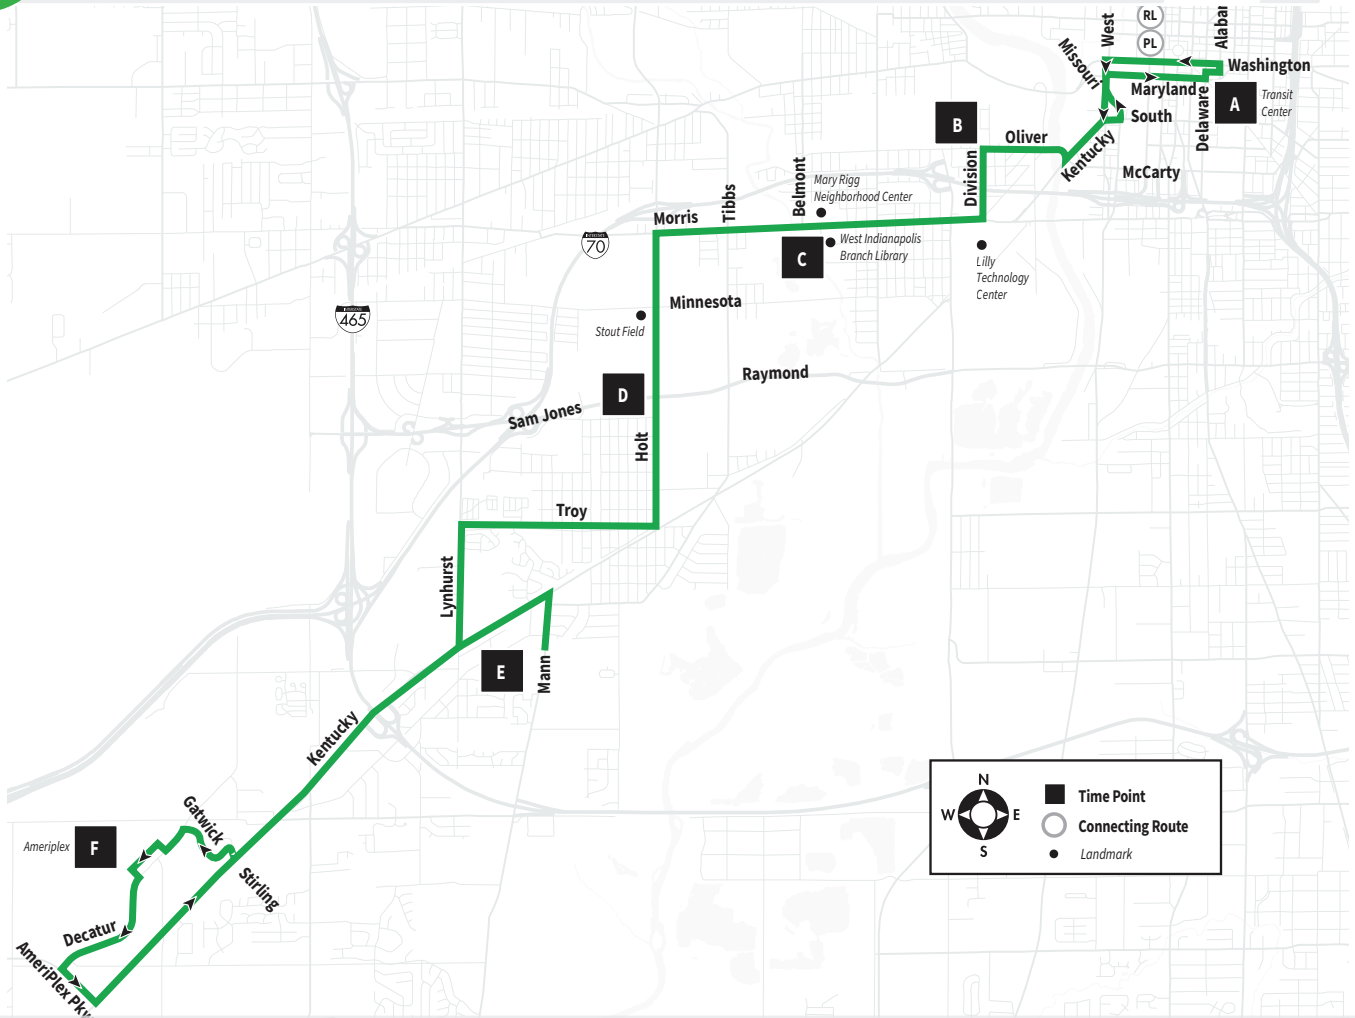

24

ROUTE 24 - MARS HILL

Transit Center to AmeriPlex

MONDAY - FRIDAY Inbound (Lun - Viér Entrada)

AmeriPlex to Transit Center

AMERIPLEX ID #12352	MANN/KENTUCKY ID #12357	HOLT/RAYMOND ID #12376	MORRIS/BELMONT ID #12391	DIVISION/OLIVER ID #12399	A TRANSIT CENTER
F	E	D	C	B	A
514a	528a	541a	550a	556a	605a
614a	628a	641a	650a	656a	705a
713a	728a	741a	749a	755a	805a
813a	828a	841a	849a	855a	905a
913a	928a	941a	949a	955a	1005a
1013a	1028a	1041a	1049a	1055a	1105a
1113a	1128a	1141a	1149a	1155a	1205p
1213p	1228p	1241p	1249p	1255p	105p
113p	128p	141p	149p	155p	205p
213p	228p	241p	249p	255p	305p
314p	329p	342p	350p	356p	405p
413p	429p	442p	450p	456p	505p
513p	529p	542p	550p	556p	605p
614p	629p	642p	650p	656p	705p
714p	729p	742p	750p	756p	805p
828p	840p	852p	900p	906p	915p