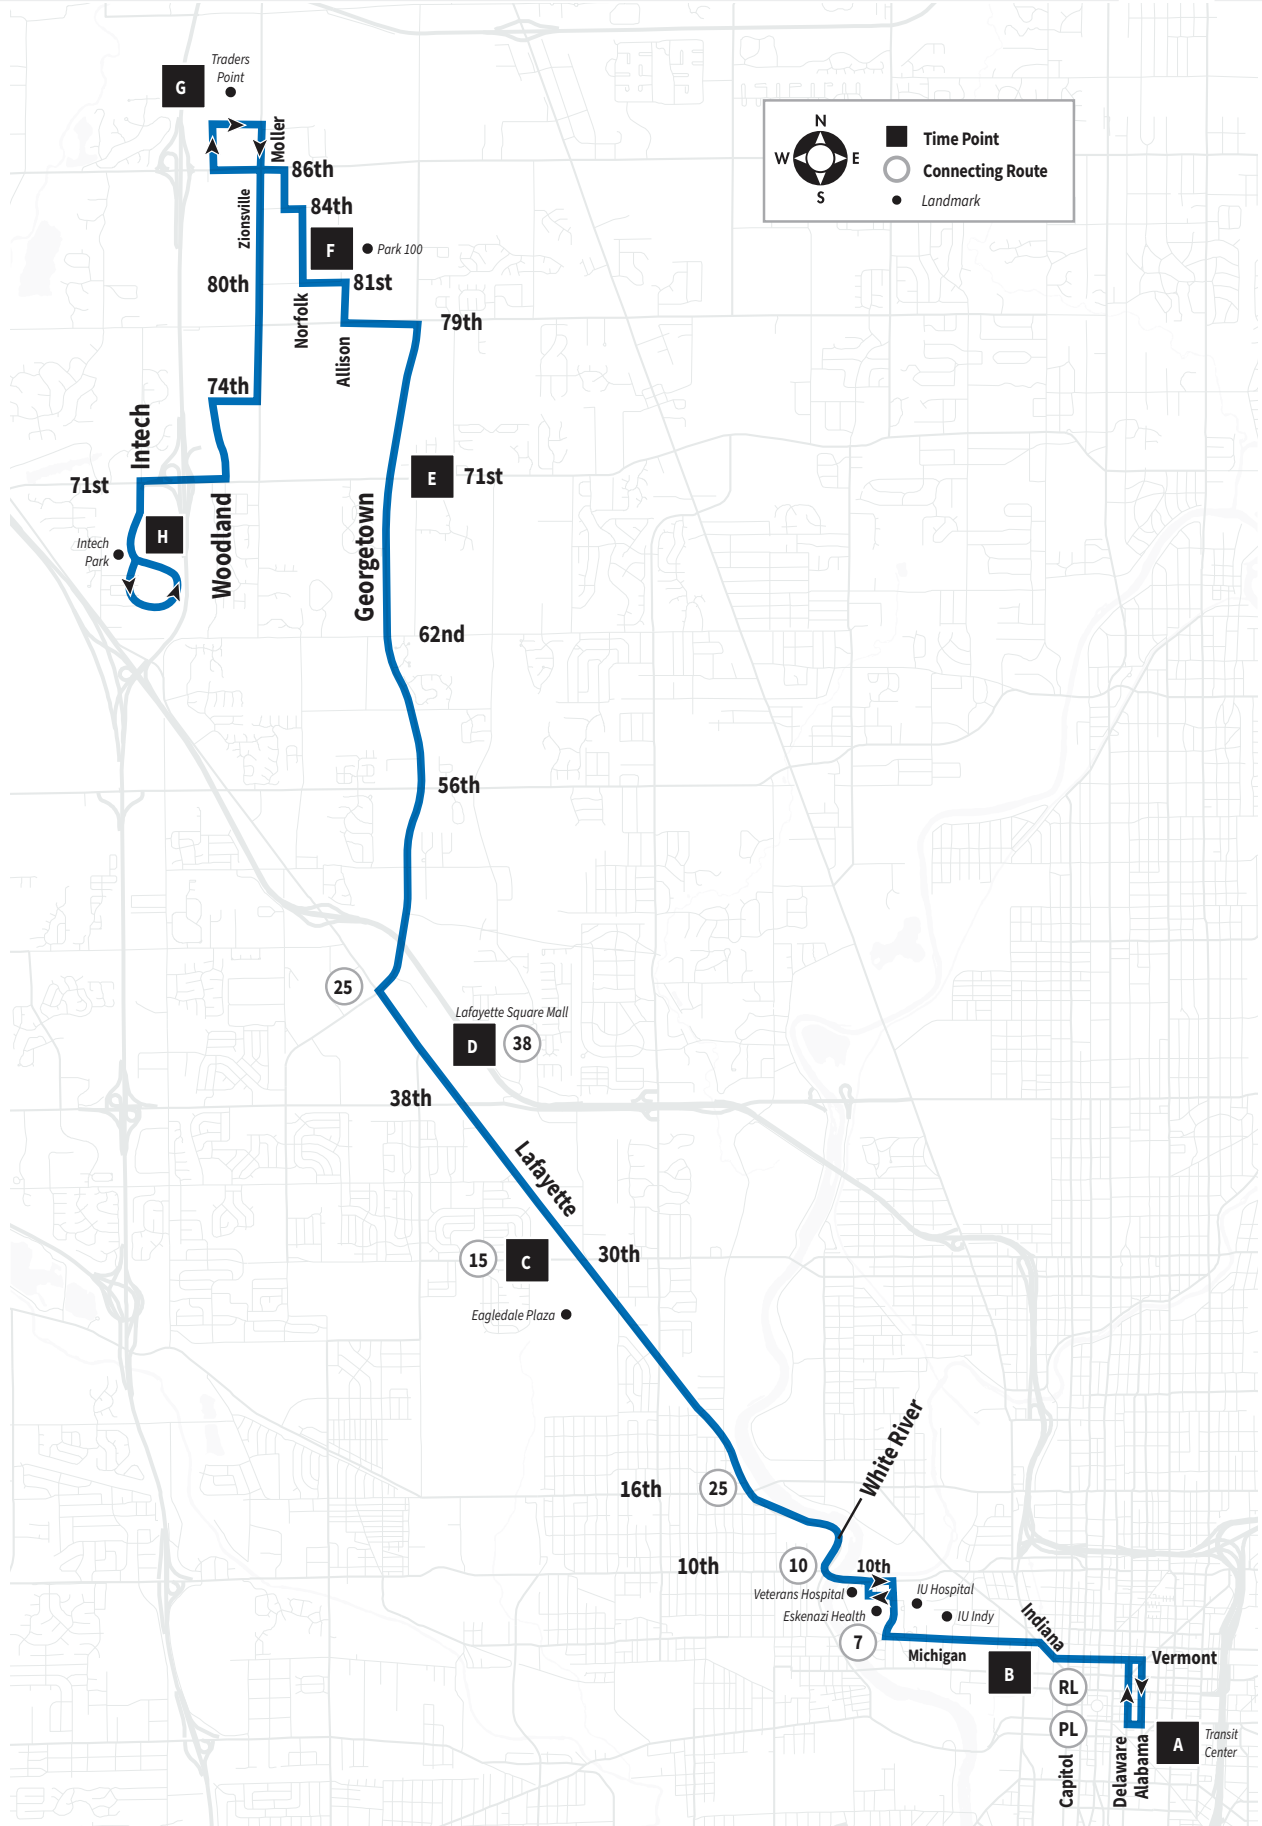

37

ROUTE 37 - PARK 100

Transit Center to Intech Park

ROUTE 37 - PARK 100

Transit Center to Intech Park

MONDAY - FRIDAY Inbound (Lun - Viér Entrada)

Intech Park to Transit Center

INTECH/TELECOM ID #52836	TRADERS POINT ID #86001	NORFOLK/81ST ID #52780	GEORGETOWN/71ST ID #52788	LAFAYETTE SQUARE MALL ID #52808	LAFAYETTE/30TH ID #52811	MICHIGAN/UNIVERSITY ID #51347	TRANSIT CENTER
H	G	F	E	D	C	B	A
410a	424a	431a	440a	453a	458a	509a	520a
440a	454a	501a	510a	523a	528a	539a	550a
509a	523a	530a	539a	552a	557a	609a	620a
537a	551a	558a	607a	621a	627a	639a	650a
607a	621a	628a	637a	651a	657a	709a	720a
637a	651a	658a	707a	721a	727a	739a	750a
707a	721a	728a	737a	751a	757a	809a	820a
737a	751a	758a	807a	821a	827a	839a	850a
807a	821a	828a	837a	851a	857a	909a	920a
837a	851a	858a	907a	921a	927a	939a	950a
907a	921a	928a	937a	951a	957a	1009a	1020a
937a	951a	958a	1007a	1021a	1027a	1039a	1050a
1007a	1021a	1028a	1037a	1051a	1057a	1109a	1120a
1037a	1051a	1058a	1107a	1121a	1127a	1139a	1150a
1107a	1121a	1128a	1137a	1151a	1157a	1209p	1220p
1137a	1151a	1158a	1207p	1221p	1227p	1239p	1250p
1207p	1221p	1228p	1237p	1251p	1257p	109p	120p
1237p	1251p	1258p	107p	121p	127p	139p	150p
107p	121p	128p	137p	151p	157p	209p	220p
137p	151p	158p	207p	221p	227p	239p	250p
207p	221p	228p	237p	251p	257p	309p	320p
237p	251p	258p	307p	321p	327p	339p	350p
303p	317p	324p	333p	347p	353p	405p	420p
333p	347p	354p	403p	417p	423p	435p	450p
403p	417p	424p	433p	447p	453p	505p	520p
433p	447p	454p	503p	517p	523p	535p	550p
506p	520p	527p	536p	550p	556p	608p	620p
541p	555p	602p	611p	624p	629p	641p	650p
709p	722p	728p	736p	749p	754p	806p	815p
754p	807p	813p	821p	834p	839p	851p	900p
834p	847p	853p	901p	914p	919p	931p	940p
1034p	1047p	1053p	1101p	1114p	1119p	1131p	1140p

MONDAY - FRIDAY Outbound (Lun - Viér Salida)

Transit Center to Intech Park

TRANSIT CENTER	MICHIGAN/UNIVERSITY ID #51260	LAFAYETTE/30TH ID #52715	LAFAYETTE SQUARE MALL ID #10307	GEORGETOWN/71ST ID #52736	NORFOLK/81ST ID #52746	TRADERS POINT ID #86001	INTECH/TELECOM ID #52836
A	B	C	D	E	F	G	H
445a	456a	509a	515a	528a	535a	541a	555a
515a	526a	539a	545a	558a	605a	611a	625a
545a	556a	609a	615a	628a	635a	641a	655a
615a	626a	639a	645a	658a	705a	711a	725a
645a	656a	709a	715a	728a	735a	741a	755a
715a	726a	739a	745a	758a	805a	811a	825a
745a	756a	809a	815a	828a	835a	841a	855a
815a	826a	839a	845a	858a	905a	911a	925a
845a	856a	909a	915a	928a	935a	941a	955a
915a	926a	939a	945a	958a	1005a	1011a	1025a
945a	956a	1009a	1015a	1028a	1035a	1041a	1055a
1015a	1026a	1039a	1045a	1058a	1105a	1111a	1125a
1045a	1056a	1109a	1115a	1128a	1135a	1141a	1155a
1115a	1126a	1139a	1145a	1158a	1205p	1211p	1225p
1145a	1156a	1209p	1215p	1228p	1235p	1241p	1255p
1215p	1226p	1239p	1245p	1258p	105p	111p	125p
1245p	1256p	109p	115p	128p	135p	141p	155p
115p	126p	139p	145p	158p	205p	211p	225p
145p	156p	209p	215p	228p	235p	241p	255p
215p	226p	239p	245p	258p	305p	311p	325p
245p	256p	309p	315p	328p	335p	341p	355p
315p	326p	339p	345p	358p	405p	411p	425p
345p	356p	409p	415p	428p	435p	441p	455p
415p	426p	439p	445p	458p	505p	511p	525p
445p	456p	509p	515p	528p	535p	541p	555p
515p	526p	539p	545p	558p	605p	610p	623p
545p	556p	608p	613p	625p	632p	637p	650p
615p	625p	637p	642p	654p	701p	706p	719p
645p	655p	707p	712p	724p	731p	736p	749p
715p	725p	737p	742p	754p	801p	806p	819p
810p	820p	832p	837p	849p	856p	901p	914p
950p	1000p	1012p	1017p	1029p	1036p	1041p	1054p