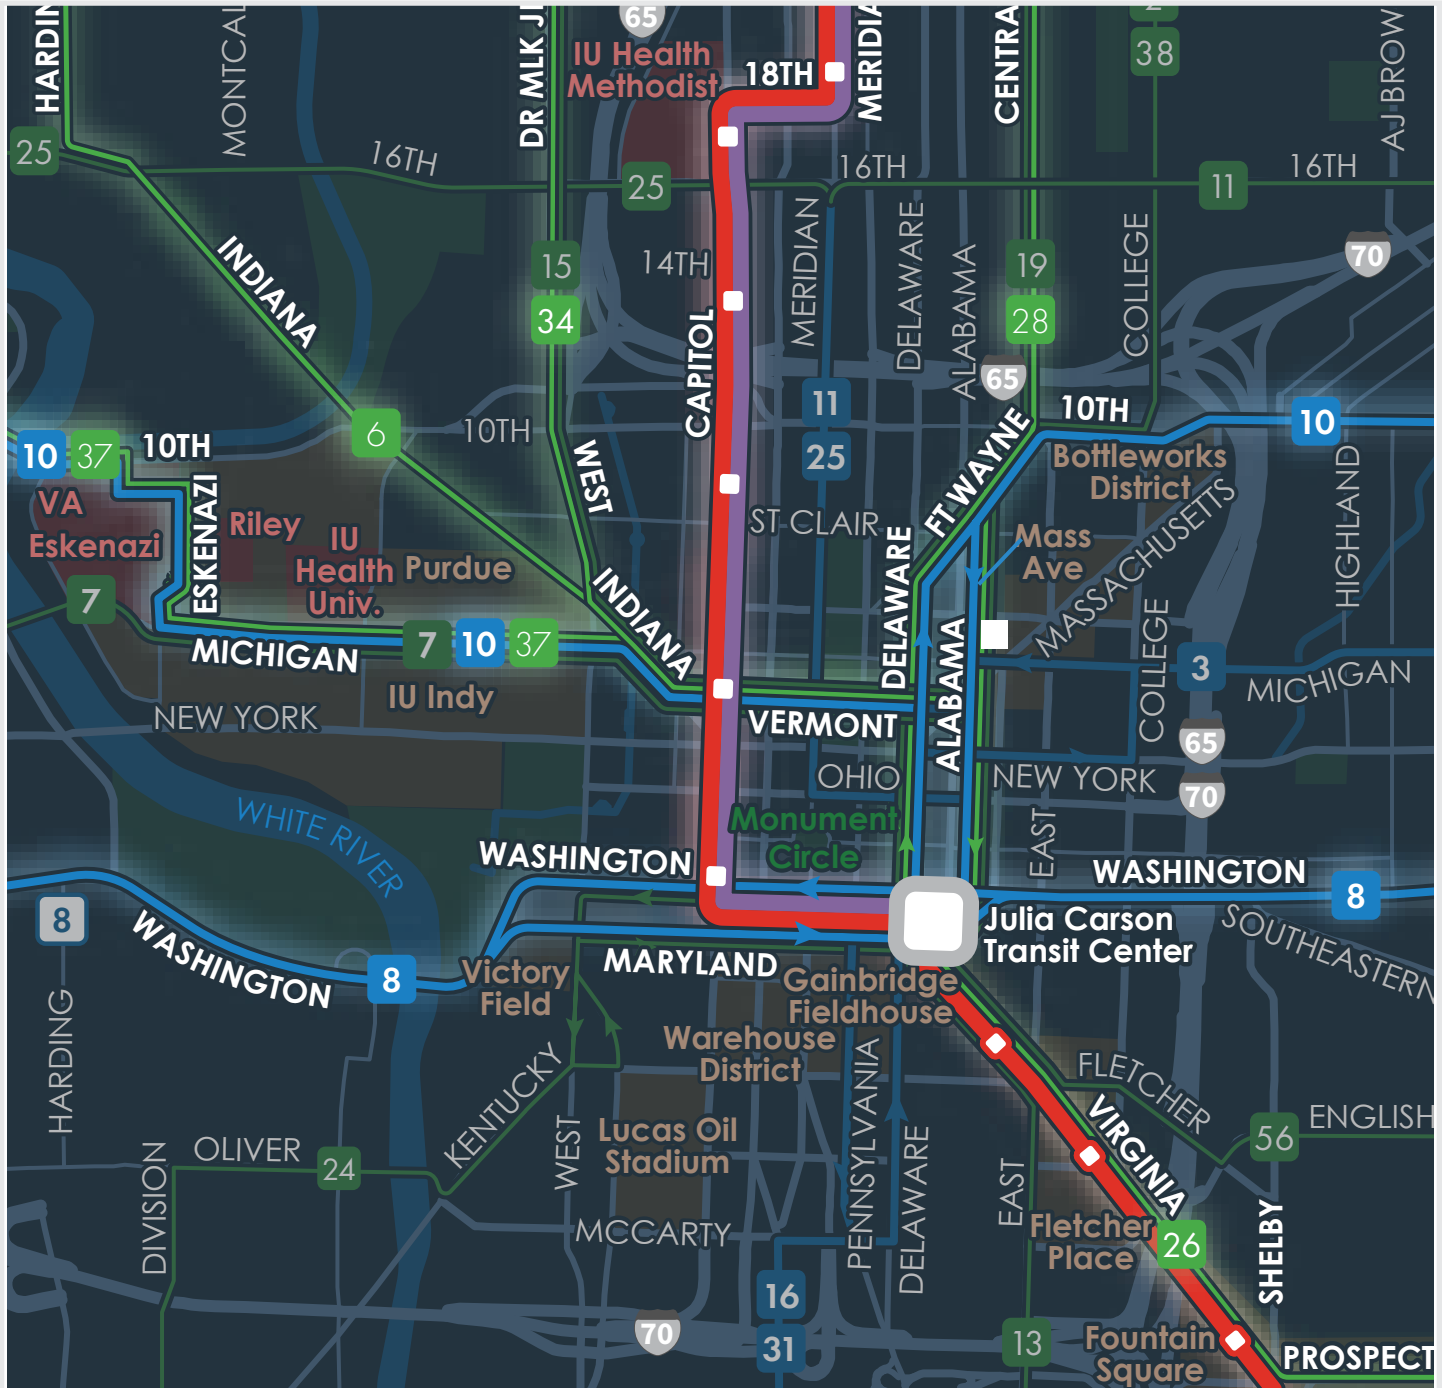

FULL SYSTEM MAP

Mapa completo del sistema

Legend Referencias

- 15-Minute Route
Ruta de 15 minutos
- 30-Minute Route
Ruta de 30 minutos
- 60-Minute Route
Ruta de 60 minutos
- Red Line
Línea roja
- Purple Line
Línea morada
- Has Service After 9:30 PM
Hay servicio después de las 21:30
- 30-Minute Service at Night
Servicio cada 30 minutos por la noche
- 60-Minute Service at Night
Servicio cada 60 minutos por la noche
- BRT Service Until 1:30 AM
Servicio BRT hasta la 1:30 de la madrugada
- End of Line
Terminal de ruta
- Trail
Camino

FULL SYSTEM MAP

Mapa completo del sistema

Legend Referencias

-  **30-Minute Route***
*Ruta de 30 minutos**
-  **60-Minute Route***
*Ruta de 60 minutos**
-  **No Trips After 9:30 PM***
*No hay viajes después de 21:30**
-  **Red Line**
Línea roja
-  **Purple Line**
Línea morada
-  **End of Line**
Final de ruta

Weeknight Schedule
Itinerario de las noches de entre semana

9:30 PM - 1:00 AM

IndyGo
SM

Weeknight Network Map
Mapa de la red de las noches de entre semana

Effective 6/14/26 Efectiva 14/6/26

FULL SYSTEM MAP

Mapa completo del sistema

Legend Referencias

- 30-Minute Route*
Ruta de 30 minutos*
- 60-Minute Route*
Ruta de 60 minutos*
- No Trips After 9:30 PM*
No hay viajes después de 21:30*
- Red Line
Línea roja
- Purple Line
Línea morada
- End of Line
Terminal de ruta