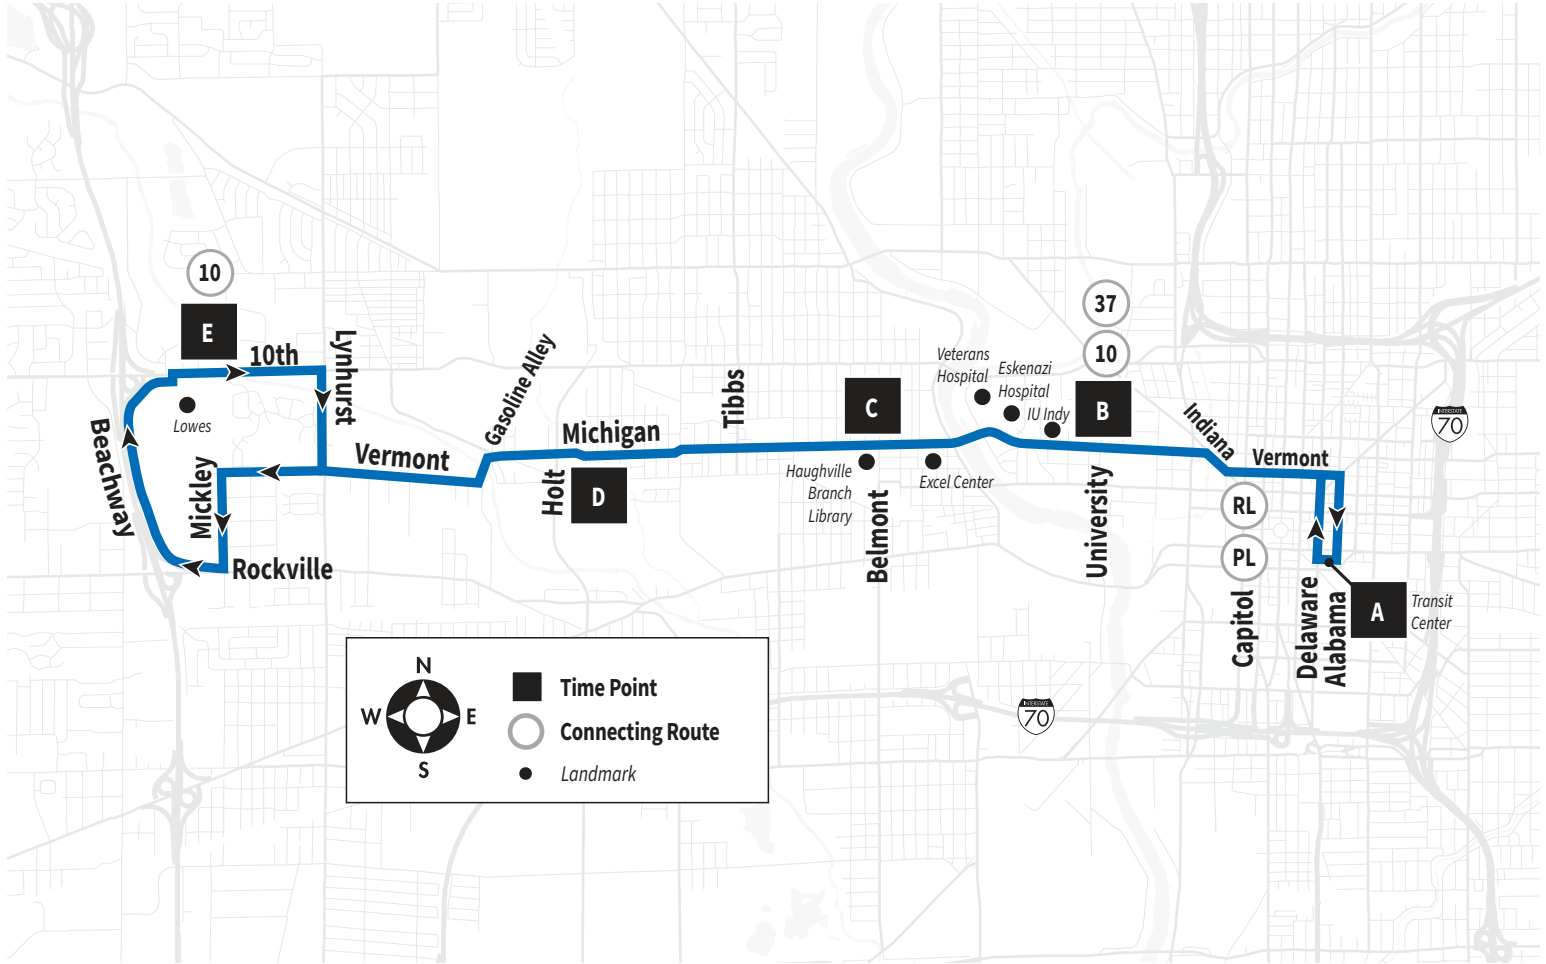

SUNDAY & HOLIDAYS Outbound (Dom y días festivos Oeste)

Transit Center to Clifton/30th

TRANSIT CENTER	INDIANA/WEST ID #50304	HARDING/21ST ID #50321	CLIFTON/30TH ID #50336
A	B	C	D
630a	637a	644a	649a
715a	722a	729a	734a
815a	822a	829a	834a
915a	922a	929a	934a
1015a	1022a	1029a	1034a
1115a	1122a	1130a	1136a
1215p	1222p	1230p	1236p
115p	122p	130p	136p
215p	222p	230p	236p
315p	322p	330p	336p
415p	422p	430p	436p
515p	522p	530p	536p
615p	622p	629p	634p
715p	722p	729p	734p
810p	817p	824p	829p

7

ROUTE 7 - WEST MICHIGAN STREET

Transit Center to 10th/Beachway

ROUTE 7 - WEST MICHIGAN STREET

Transit Center to 10th/Beachway

MONDAY - FRIDAY Inbound (Lun - Viér Este)

10th/Beachway to Transit Center

10TH/BEACHWAY ID #11006	MICHIGAN/HOLT ID #51313	MICHIGAN/BELMONT ID #51328	MICHIGAN/UNIVERSITY ID #51347	TRANSIT CENTER
E	D	C	B	A
452a	500a	505a	510a	520a
522a	530a	535a	540a	550a
552a	600a	605a	610a	620a
622a	630a	635a	640a	650a
650a	658a	703a	708a	720a
719a	728a	733a	738a	750a
749a	758a	803a	808a	820a
819a	828a	833a	838a	850a
849a	858a	903a	908a	920a
919a	928a	933a	938a	950a
949a	958a	1003a	1008a	1020a
1019a	1028a	1033a	1038a	1050a
1049a	1058a	1103a	1108a	1120a
1119a	1128a	1133a	1138a	1150a
1149a	1158a	1203p	1208p	1220p
1219p	1228p	1233p	1238p	1250p
1249p	1258p	103p	108p	120p
119p	128p	133p	138p	150p
149p	158p	203p	208p	220p
219p	228p	233p	238p	250p
249p	258p	303p	308p	320p
.....	328p	338p	349p
319p	328p	333p	338p	350p
348p	357p	402p	407p	420p
419p	427p	432p	437p	450p
449p	457p	502p	507p	520p
519p	527p	532p	537p	550p
552p	600p	605p	610p	620p
622p	630p	635p	640p	650p
652p	700p	705p	710p	720p
738p	746p	750p	755p	805p
848p	856p	900p	905p	915p