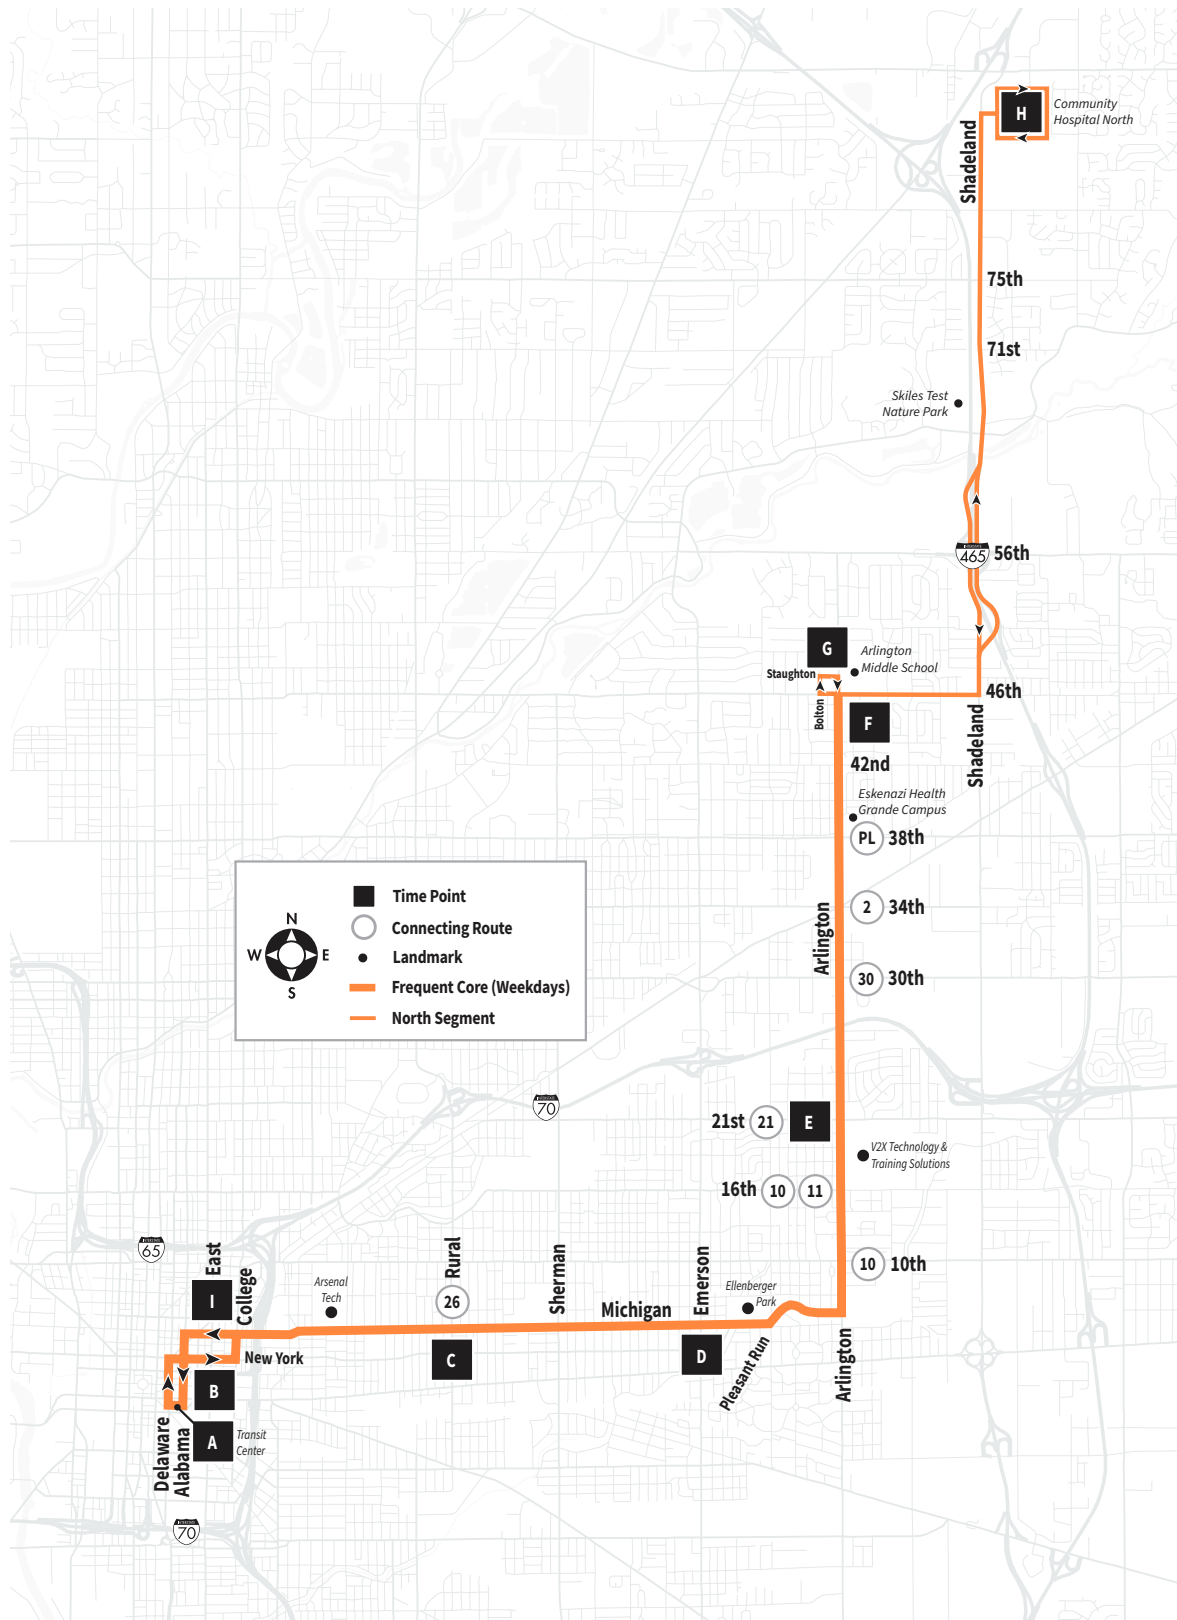

3

ROUTE 3 - EAST MICHIGAN STREET

Transit Center to Community Hospital North

ROUTE 3 - EAST MICHIGAN STREET

Transit Center to Community Hospital North

MONDAY - FRIDAY Inbound (Lun - Viér Este)

Community Hospital North to Transit Center

COMM. HOSPITAL NORTH ID #50101	STAUGHTON/ARLINGTON ID #51180	ARLINGTON/46TH ID #50117	ARLINGTON/21ST ID #51200	MICHIGAN/EMERSON ID #14216	MICHIGAN/RURAL ID #51238	MICHIGAN/EAST ID #51254	TRANSIT CENTER
H	G	F	E	D	C	I	A
.....	457a	458a	509a	518a	524a	530a	535a
.....	512a	513a	524a	533a	539a	545a	550a
515a	.....	528a	539a	548a	554a	600a	605a
.....	542a	543a	554a	603a	609a	615a	620a
545a	.....	558a	609a	618a	624a	630a	635a
.....	612a	613a	624a	633a	639a	645a	650a
614a	.....	628a	639a	648a	654a	700a	705a
.....	642a	643a	654a	703a	709a	715a	720a
644a	.....	658a	709a	718a	724a	730a	735a
.....	712a	713a	724a	733a	739a	745a	750a
714a	.....	728a	739a	748a	754a	800a	805a
.....	742a	743a	754a	803a	809a	815a	820a
744a	.....	758a	809a	818a	824a	830a	835a
.....	812a	813a	824a	833a	839a	845a	850a
813a	.....	827a	838a	847a	853a	859a	905a
.....	841a	842a	853a	902a	908a	914a	920a
842a	.....	855a	907a	917a	923a	929a	935a
.....	909a	910a	922a	932a	938a	944a	950a
912a	.....	925a	937a	947a	953a	959a	1005a
.....	939a	940a	952a	1002a	1008a	1014a	1020a
942a	.....	955a	1007a	1017a	1023a	1029a	1035a
.....	1009a	1010a	1022a	1032a	1038a	1044a	1050a
1012a	.....	1025a	1037a	1047a	1053a	1059a	1105a
.....	1039a	1040a	1052a	1102a	1108a	1114a	1120a
1042a	.....	1055a	1107a	1117a	1123a	1129a	1135a
.....	1109a	1110a	1122a	1132a	1138a	1144a	1150a
1112a	.....	1125a	1137a	1147a	1153a	1159a	1205p
.....	1139a	1140a	1152a	1202p	1208p	1214p	1220p
1142a	.....	1155a	1207p	1217p	1223p	1229p	1235p
.....	1209p	1210p	1222p	1232p	1238p	1244p	1250p
1212p	.....	1225p	1237p	1247p	1253p	1259p	105p
.....	1239p	1240p	1252p	102p	108p	114p	120p
1242p	.....	1255p	107p	117p	123p	129p	135p
.....	109p	110p	122p	132p	138p	144p	150p
112p	.....	125p	137p	147p	153p	159p	205p
.....	139p	140p	152p	202p	208p	214p	220p
142p	.....	155p	207p	217p	223p	229p	235p
.....	209p	210p	222p	232p	238p	244p	250p
212p	.....	225p	237p	247p	253p	259p	305p
.....	239p	240p	252p	302p	308p	314p	320p
242p	.....	255p	307p	317p	323p	329p	335p
.....	309p	310p	322p	332p	338p	344p	350p
312p	.....	325p	337p	347p	353p	359p	405p
.....	339p	340p	352p	402p	408p	414p	420p
342p	.....	355p	407p	417p	423p	429p	435p
.....	409p	410p	422p	432p	438p	444p	450p
412p	.....	425p	437p	447p	453p	459p	505p
.....	439p	440p	452p	502p	508p	514p	520p
442p	.....	455p	507p	517p	523p	529p	535p
.....	509p	510p	522p	532p	538p	544p	550p
513p	.....	526p	538p	548p	554p	600p	605p
.....	540p	541p	553p	603p	609p	615p	620p
545p	.....	558p	609p	618p	624p	630p	635p
.....	612p	613p	624p	633p	639p	645p	650p
615p	.....	628p	639p	648p	654p	700p	705p
.....	642p	643p	654p	703p	709p	715p	720p
645p	.....	658p	709p	718p	724p	730p	735p
.....	712p	713p	724p	733p	739p	745p	750p
716p	.....	728p	739p	748p	754p	800p	805p
.....	742p	743p	754p	803p	809p	815p	820p
746p	.....	758p	809p	818p	824p	830p	835p
.....	812p	813p	824p	833p	839p	845p	850p
831p	.....	843p	854p	903p	909p	915p	920p

MONDAY - FRIDAY Outbound (Lun - Viér Oeste)

Transit Center to Community Hospital North