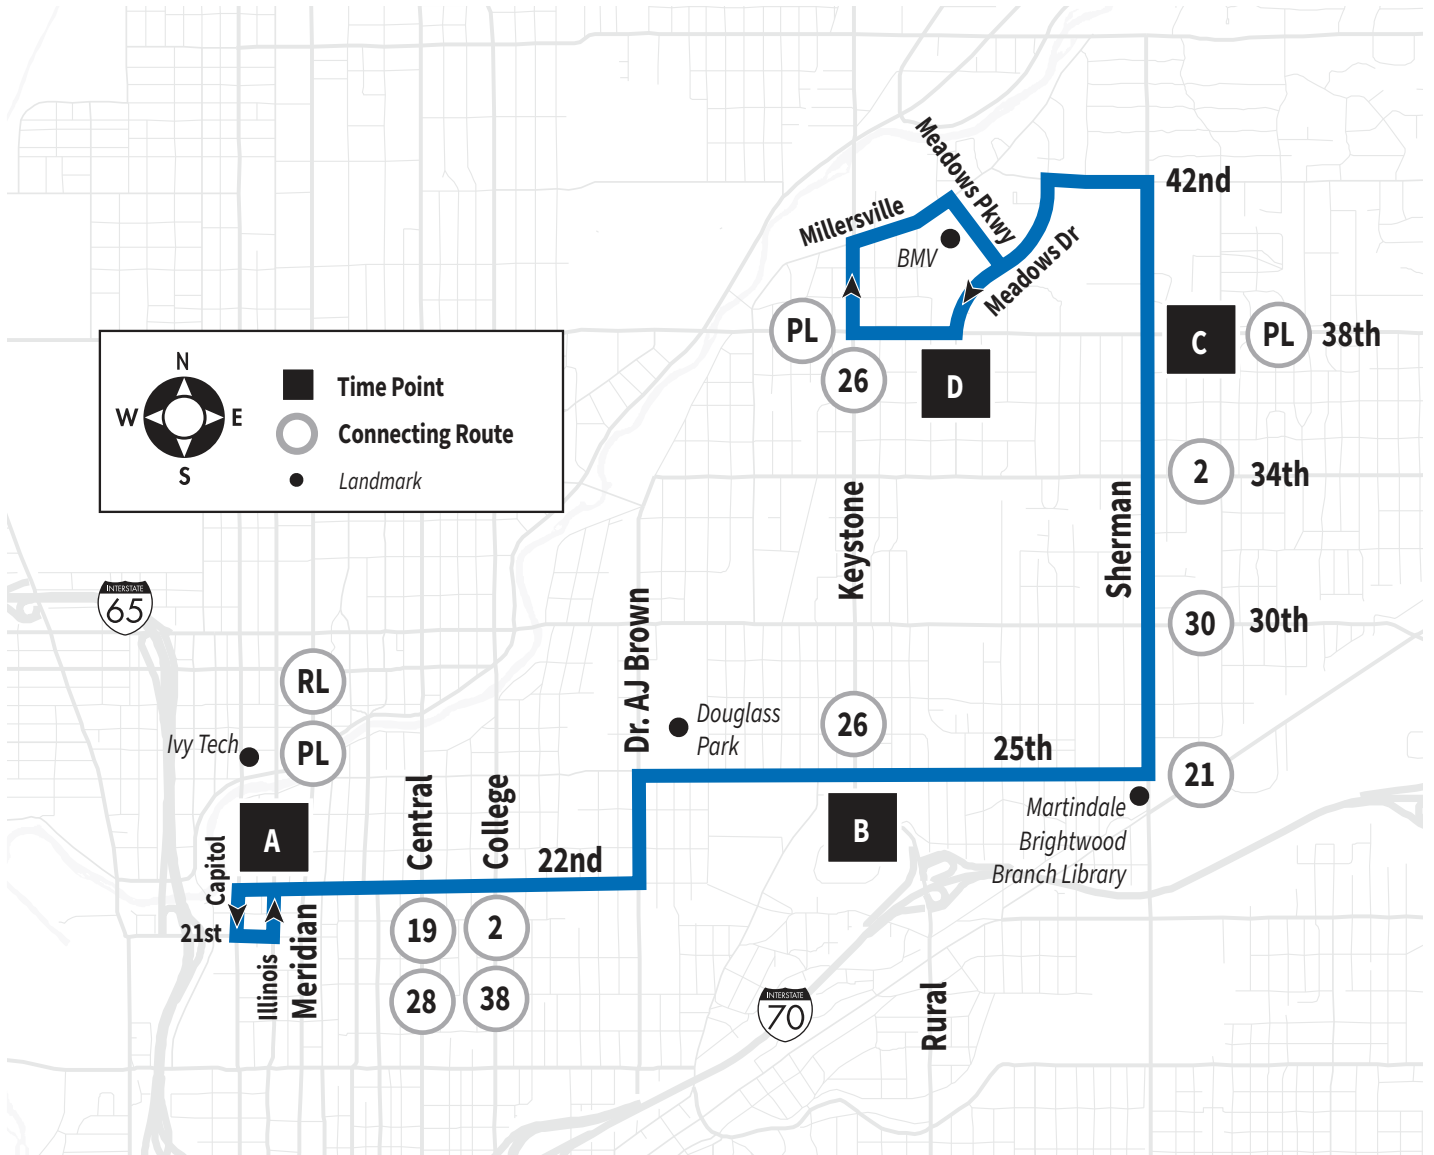

5

ROUTE 5 - EAST 25TH STREET

Meadows/38th to 22nd/Illinois

ROUTE 5 - EAST 25TH STREET

Meadows/38th to 22nd/Illinois

MONDAY - FRIDAY Inbound (Lun - Viér Este)

Meadows/38th to 22nd/Illinois

MEADOWS/38TH ID #50143	SHERMAN/38TH ID #50476	25TH/KEYSTONE ID #50509	22ND/ILLINOIS ID #14089
D	C	B	A
459a	507a	516a	525a
529a	537a	546a	555a
559a	607a	616a	625a
629a	637a	646a	655a
659a	707a	716a	725a
729a	737a	746a	755a
759a	807a	816a	825a
829a	837a	846a	855a
856a	905a	915a	925a
926a	935a	945a	955a
956a	1005a	1015a	1025a
1026a	1035a	1045a	1055a
1056a	1105a	1115a	1125a
1126a	1135a	1145a	1155a
1156a	1205p	1215p	1225p
1226p	1235p	1245p	1255p
1256p	105p	115p	125p
126p	135p	145p	155p
156p	205p	215p	225p
226p	235p	245p	255p
256p	305p	315p	325p
326p	335p	345p	355p
356p	405p	415p	425p
426p	435p	445p	455p
456p	505p	515p	525p
526p	535p	545p	555p
559p	607p	616p	625p
629p	637p	646p	655p
659p	707p	716p	725p
729p	737p	746p	755p
759p	807p	816p	825p
829p	837p	846p	855p
859p	907p	916p	925p
914p	922p	931p	940p
1014p	1022p	1031p	1040p
1114p	1122p	1131p	1140p
1214a	1222a	1231a	1240a