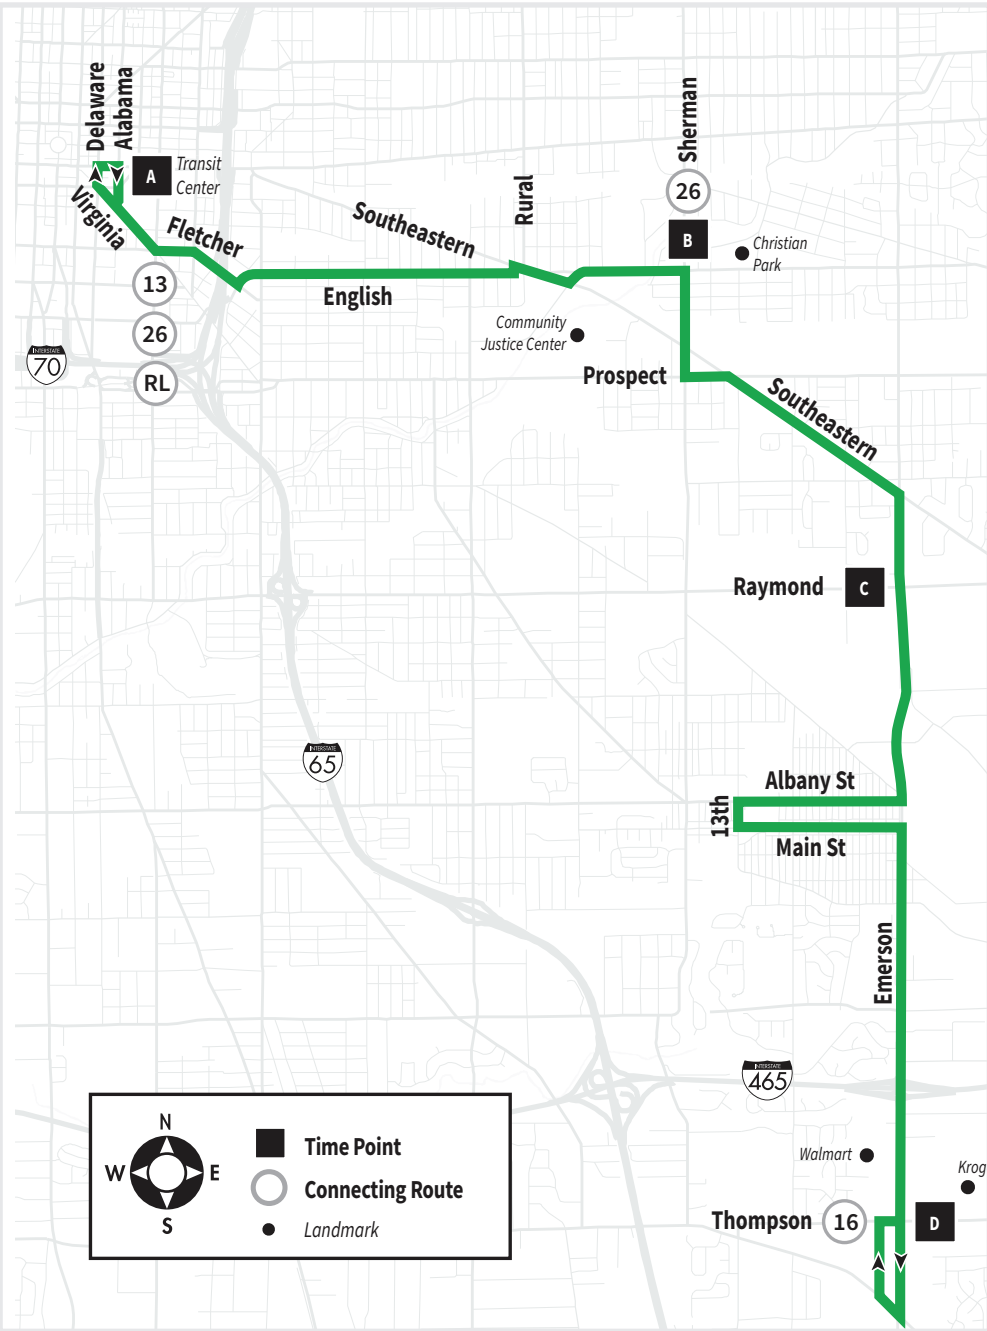

56

ROUTE 56 - BEECH GROVE

Transit Center to Thompson/Emerson

- Time Point
- Connecting Route
- Landmark

MONDAY - FRIDAY Inbound (Lun - Viér Entrada)

Thompson/Emerson to Transit Center

THOMPSON/EMERSON ID #11908	EMERSON/RAYMOND ID #53164	ENGLISH/SHERMAN ID #11858	TRANSIT CENTER
D	C	B	A
....	515a	524a	535a
603a	615a	624a	635a
703a	715a	724a	735a
803a	815a	824a	835a
901a	915a	924a	935a
1001a	1015a	1024a	1035a
1101a	1115a	1124a	1135a
1201p	1215p	1224p	1235p
101p	115p	124p	135p
201p	215p	224p	235p
301p	315p	324p	335p
401p	415p	424p	435p
501p	515p	524p	535p
604p	616p	624p	635p
705p	716p	724p	735p
745p	756p	804p	815p
855p	906p	914p	925p
959p	1007p	1015p	1025p