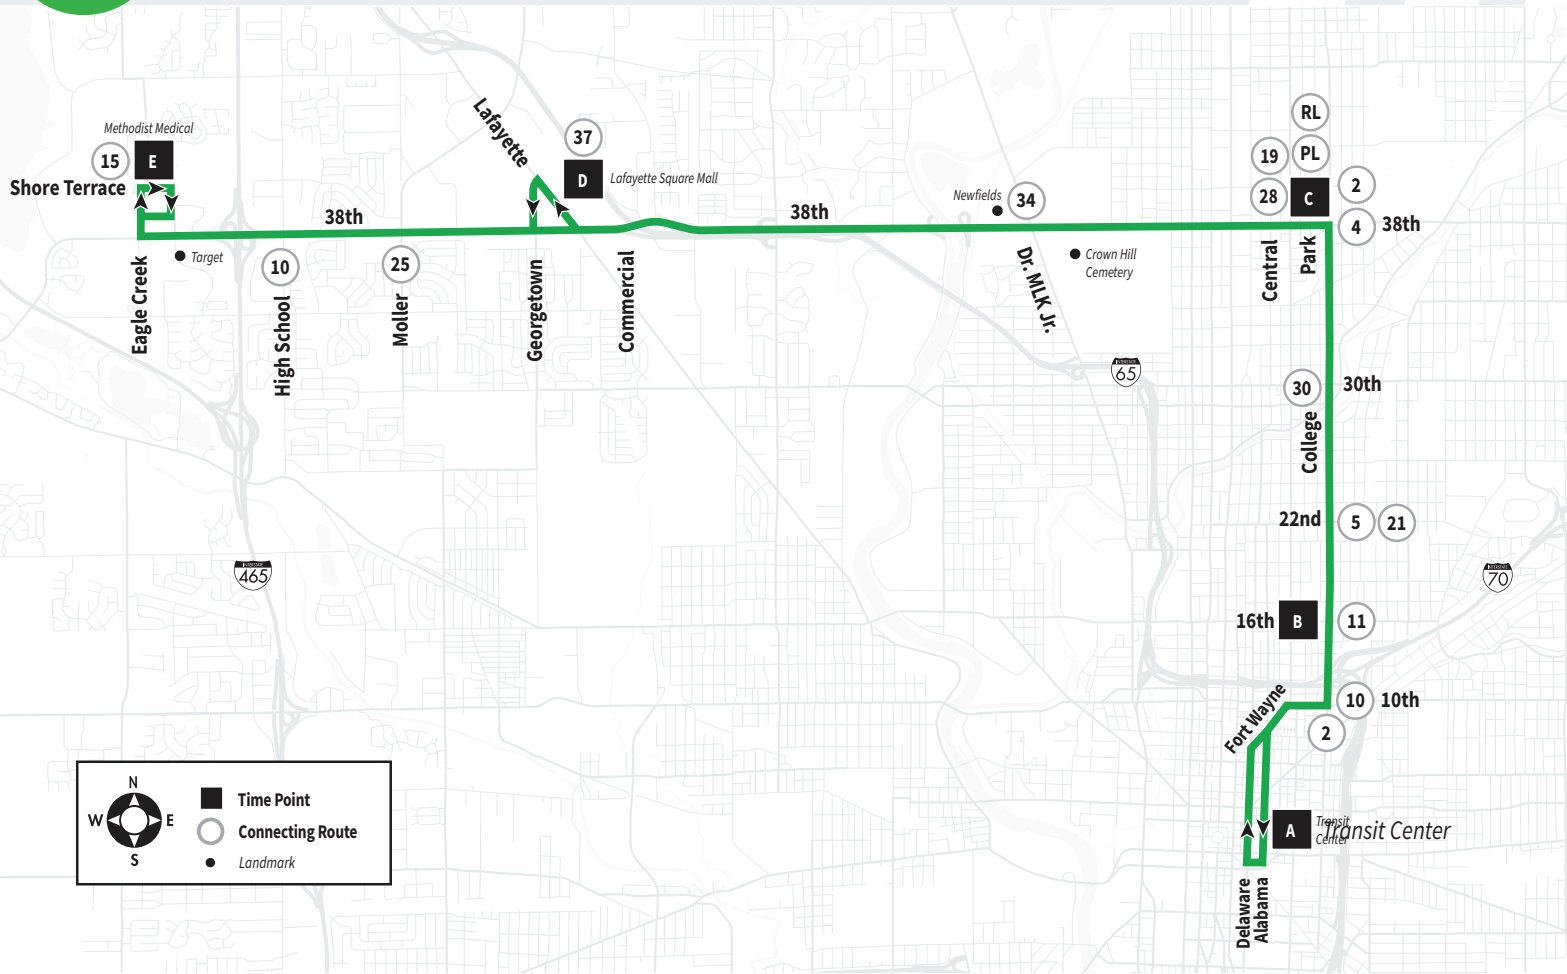

38

ROUTE 38 - W. 38TH ST

Transit Center to Shore Terrace/Eagle Creek Parkway

■ Time Point
○ Connecting Route
● Landmark
W N E S

Monday - Friday Inbound (Lun - Viér Entrada)

Shore Terrace/Eagle Creek Parkway to Transit Center

EAGLE CREEK/ SHORE TERRACE ID #10326	LAFAYETTE SQUARE ID #10307	38TH/PARK ID #10262	COLLEGE/16TH ID #11651	TRANSIT CENTER
E	D	C	B	A
....	....	519a	527a	535a
....	....	619a	627a	635a
652a	704a	719a	727a	735a
752a	804a	819a	827a	835a
850a	903a	917a	926a	935a
950a	1003a	1017a	1026a	1035a
1050a	1103a	1117a	1126a	1135a
1150a	1203p	1217p	1226p	1235p
1250p	103p	117p	126p	135p
150p	203p	217p	226p	235p
250p	303p	317p	326p	335p
350p	403p	417p	426p	435p
450p	503p	517p	526p	535p
551p	604p	618p	627p	635p
652p	704p	718p	727p	735p
754p	806p	819p	827p	835p
845p	856p	909p	917p	925p
930p	941p	954p	1002p	1010p

Monday - Friday Outbound (Lun - Viér Salida)

Transit Center to Shore Terrace/Eagle Creek Parkway

TRANSIT CENTER	COLLEGE/16TH ID #50417	38TH/PARK ID #10096	LAFAYETTE SQUARE ID #10307	EAGLE CREEK/ SHORE TERRACE ID #10326
A	B	C	D	E
545a	551a	600a	612a	623a
645a	651a	700a	712a	723a
745a	752a	801a	813a	824a
845a	852a	901a	913a	925a
945a	952a	1001a	1013a	1025a
1045a	1052a	1101a	1113a	1125a
1145a	1152a	1201p	1213p	1225p
1245p	1252p	101p	113p	125p
145p	152p	201p	213p	225p
245p	252p	301p	313p	325p
345p	353p	402p	415p	428p
445p	453p	503p	516p	529p
545p	553p	603p	615p	626p
645p	652p	701p	713p	724p
745p	752p	801p	813p	824p
845p	852p	901p	913p	924p
930p	937p	946p	958p	1009p