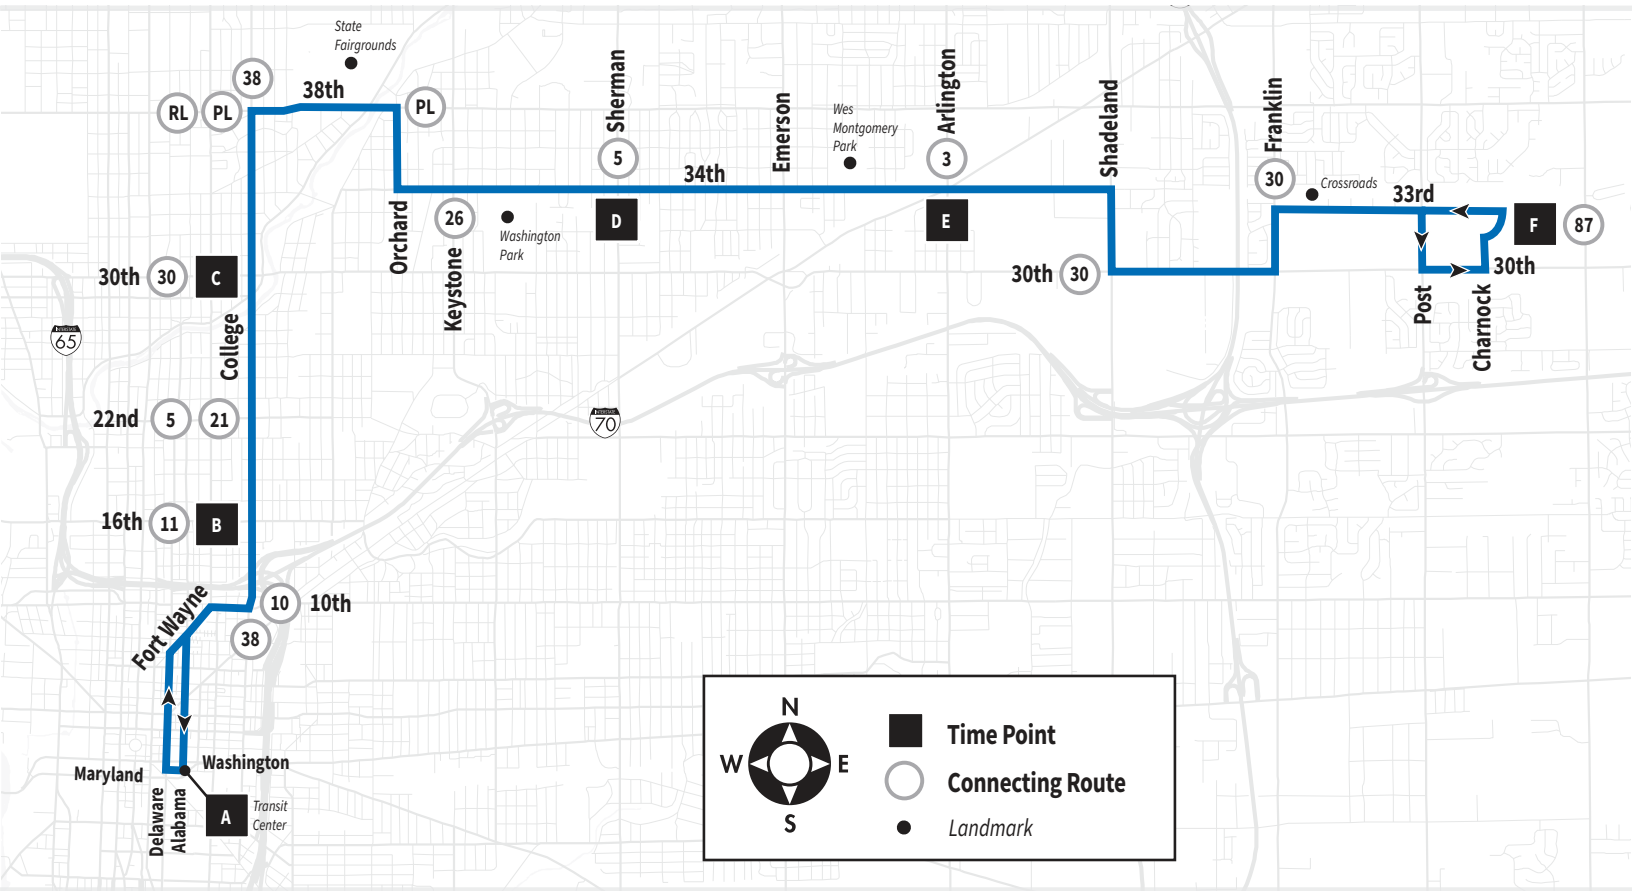

FULL SYSTEM MAP

Mapa completo del sistema

Legend Referencias

-  **30-Minute Route***
*Ruta de 30 minutos**
-  **60-Minute Route***
*Ruta de 60 minutos**
-  **No Trips After 9:30 PM***
*No hay viajes después de 21:30**
-  **Red Line**
Línea roja
-  **Purple Line**
Línea morada
-  **End of Line**
Final de ruta

Weeknight Schedule
Itinerario de las noches de entre semana

9:30 PM - 1:00 AM

IndyGo
SM

Weeknight Network Map
Mapa de la red de las noches de entre semana

Effective 6/14/26 Efectiva 14/6/26

FULL SYSTEM MAP

Mapa completo del sistema

Legend Referencias

- 30-Minute Route*
Ruta de 30 minutos*
- 60-Minute Route*
Ruta de 60 minutos*
- No Trips After 9:30 PM*
No hay viajes después de 21:30*
- Red Line
Línea roja
- Purple Line
Línea morada
- End of Line
Terminal de ruta

Weeknight Schedule

Itinerario de las noches de entre semana

9:30 PM -
1:00 AM

2

ROUTE 2 - EAST 34TH STREET

Transit Center to Charnock/33rd

ROUTE 2 - EAST 34TH STREET

Transit Center to Charnock/33rd