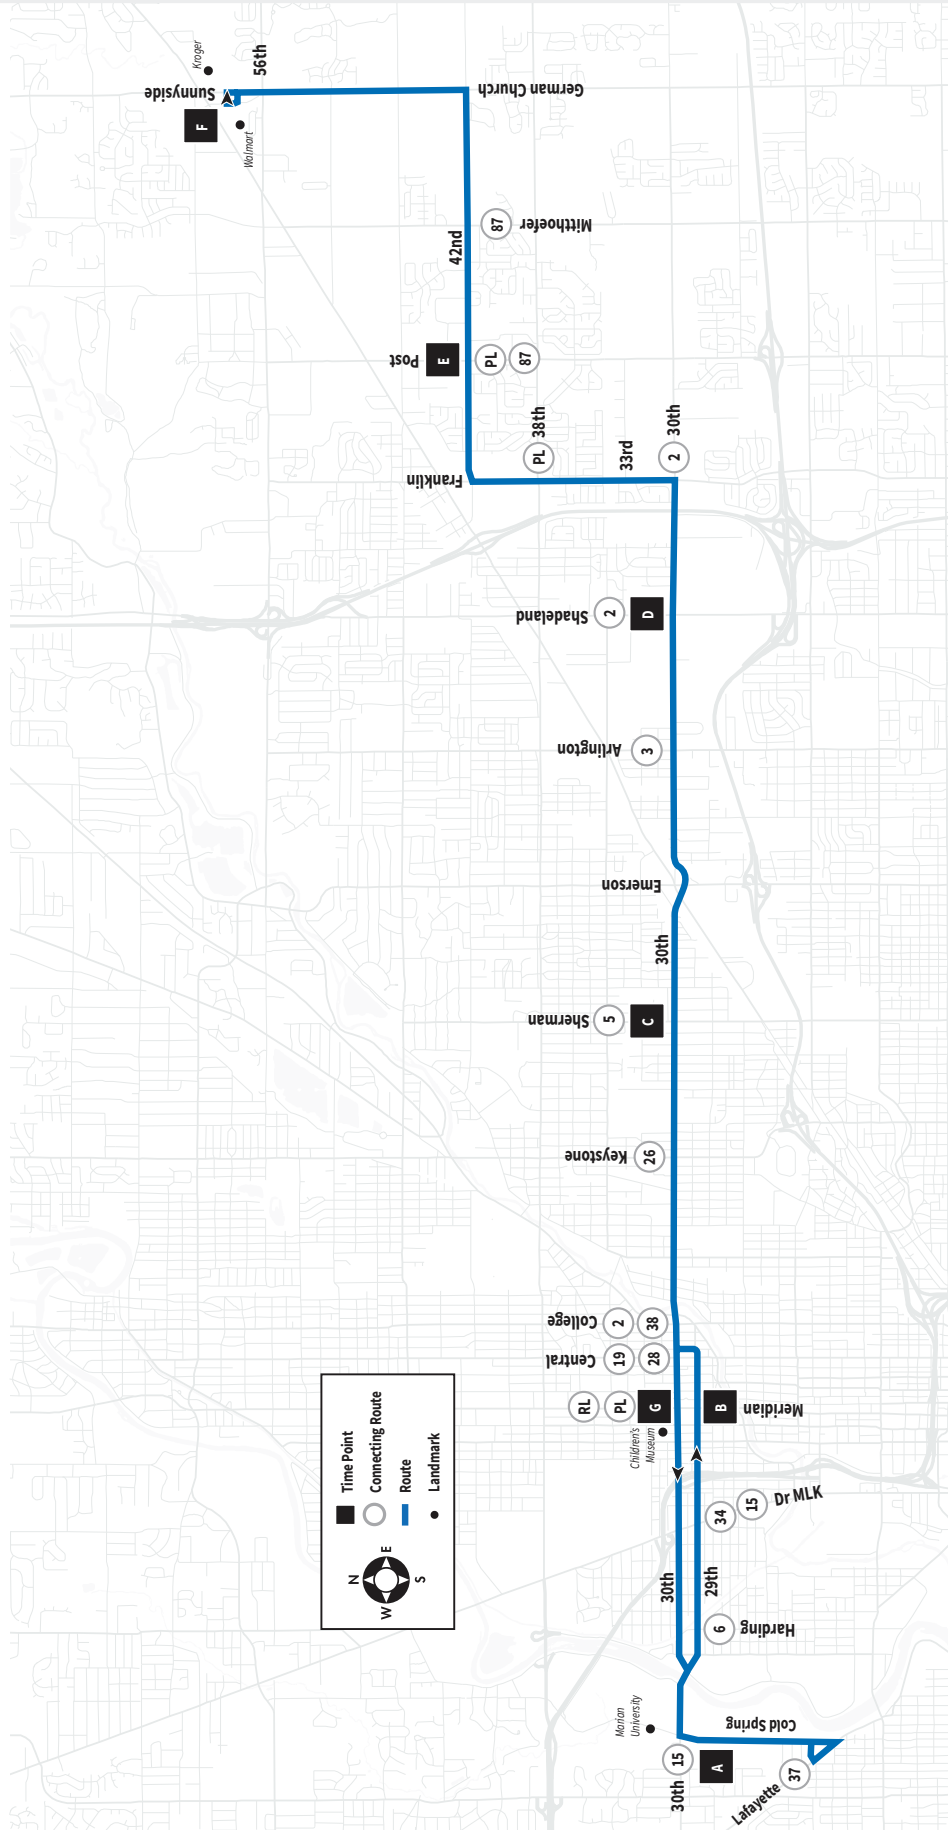

30

ROUTE 30 - 30TH STREET

30th/Cold Spring Road to Walmart Pendleton Pike

ROUTE 30 - 30TH STREET

30th/Cold Spring Road to Walmart Pendleton Pike

MONDAY - FRIDAY Eastbound (Lun - Viér Este)

30th/Cold Spring Road to Walmart Pendleton Pike

COLD SPRING/30TH ID #51816	29TH/MERIDIAN ID #51834	30TH/SHERMAN ID #51866	30TH/SHADELAND ID #10482	42ND/POST ID #10228	WALMART PENDLETON PIKE ID #14255
A	B	C	D	E	F
515a	528a	540a	549a	600a	609a
545a	558a	610a	619a	630a	639a
615a	628a	640a	649a	700a	709a
645a	658a	710a	719a	730a	739a
715a	728a	740a	749a	800a	809a
745a	758a	810a	819a	830a	839a
815a	828a	840a	849a	900a	910a
845a	858a	911a	922a	934a	944a
915a	929a	942a	953a	1005a	1015a
945a	959a	1012a	1023a	1035a	1045a
1015a	1029a	1042a	1053a	1105a	1115a
1045a	1059a	1112a	1123a	1135a	1145a
1115a	1129a	1142a	1153a	1205p	1215p
1145a	1159a	1212p	1223p	1235p	1245p
1215p	1229p	1242p	1253p	105p	115p
1245p	1259p	112p	123p	135p	145p
115p	129p	142p	153p	205p	215p
145p	159p	212p	223p	235p	245p
215p	229p	242p	253p	305p	315p
245p	259p	312p	323p	335p	345p
315p	329p	342p	353p	405p	415p
345p	359p	412p	423p	435p	445p
415p	429p	442p	453p	505p	515p
445p	459p	512p	523p	535p	545p
515p	529p	542p	553p	605p	615p
545p	559p	612p	623p	635p	645p
615p	629p	642p	653p	705p	714p
645p	659p	711p	721p	732p	741p
730p	743p	755p	805p	816p	825p
815p	828p	840p	850p	901p	910p
900p	913p	925p	935p	946p	955p
945p	958p	1010p	1020p	1031p	1040p
1030p	1043p	1055p	1105p	1116p	1125p
1115p	1128p	1140p	1150p	1201a	1210a

MONDAY - FRIDAY Westbound (Lun - Viér Oeste)

Walmart Pendleton Pike to 30th/Cold Spring Road

WALMART PENDLETON PIKE ID #14255	42ND/POST ID #10030	30TH/SHADELAND ID #51913	30TH/SHERMAN ID #51937	30TH/MERIDIAN ID #51803	COLD SPRING/30TH ID #51816
F	E	D	C	G	A
409a	418a	429a	439a	449a	459a
430a	439a	450a	500a	510a	520a
500a	509a	520a	530a	540a	550a
530a	539a	550a	600a	610a	620a
600a	609a	620a	630a	640a	650a
630a	639a	650a	700a	710a	720a
700a	709a	720a	730a	740a	750a
730a	739a	750a	800a	810a	820a
800a	809a	820a	830a	840a	850a
830a	839a	850a	900a	911a	922a
900a	910a	922a	933a	944a	955a
930a	940a	952a	1003a	1014a	1025a
1000a	1010a	1022a	1033a	1044a	1055a
1030a	1040a	1052a	1103a	1114a	1125a
1100a	1110a	1122a	1133a	1144a	1155a
1130a	1140a	1152a	1203p	1214p	1225p
1200p	1210p	1222p	1233p	1244p	1255p
1230p	1240p	1252p	103p	114p	125p
100p	110p	122p	133p	144p	155p
130p	140p	152p	203p	214p	225p
200p	210p	222p	233p	244p	255p
230p	240p	252p	303p	314p	325p
300p	310p	322p	333p	344p	355p
330p	340p	352p	403p	414p	425p
400p	410p	422p	433p	444p	455p
430p	440p	452p	503p	514p	525p
500p	510p	522p	533p	544p	555p
530p	540p	552p	603p	613p	623p
615p	624p	635p	645p	655p	705p
707p	716p	727p	737p	747p	757p
752p	801p	812p	822p	832p	842p
837p	846p	857p	907p	917p	927p
922p	931p	942p	952p	1002p	1012p
1007p	1016p	1027p	1037p	1047p	1057p
1052p	1101p	1112p	1122p	1132p	1142p