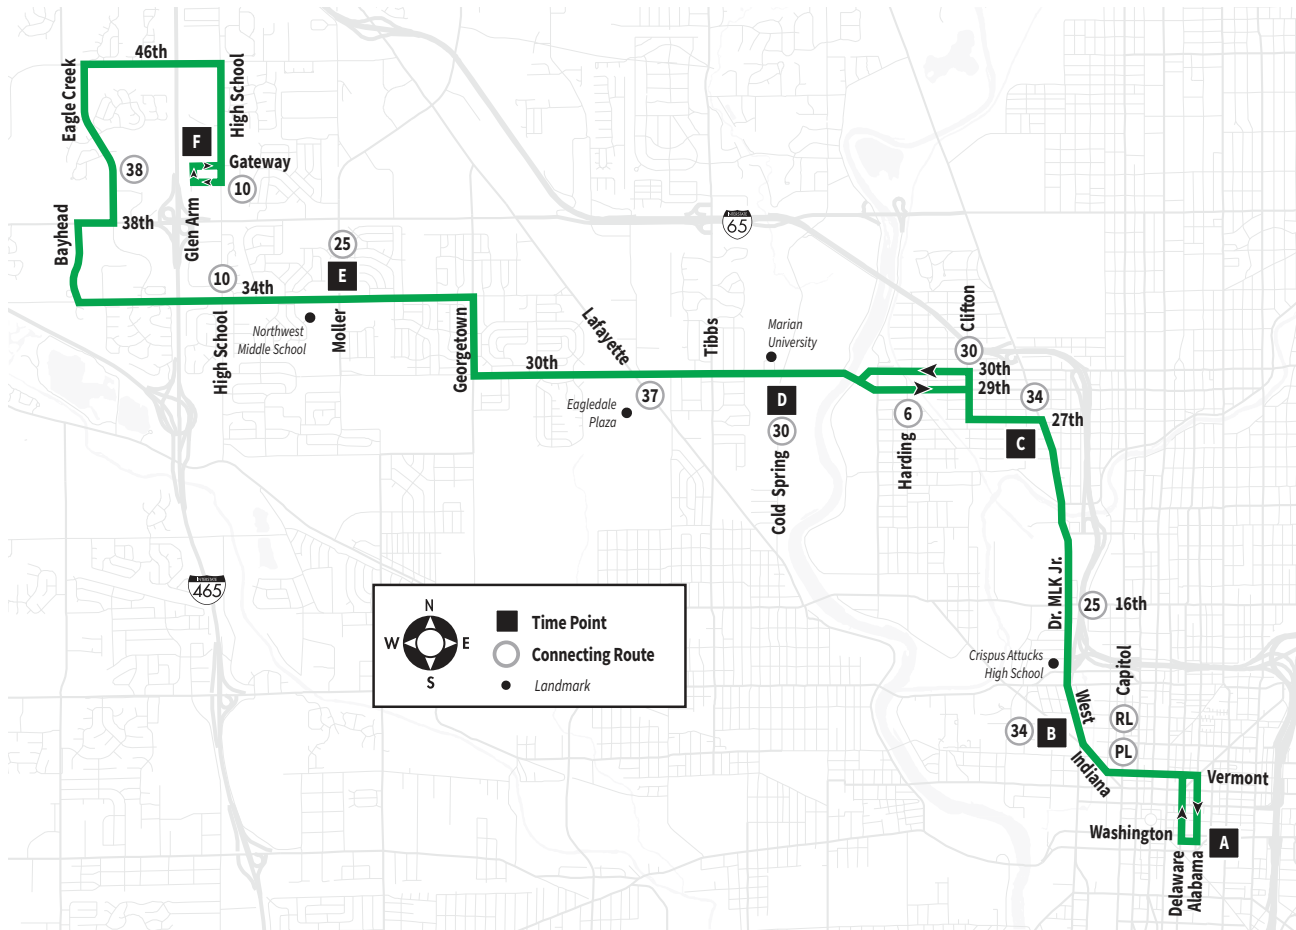

15

ROUTE 15 - WEST 34TH STREET

Transit Center to High School Road

MONDAY - FRIDAY Inbound (Lun - Viér Entrada)

Gateway/High School Rd. to Transit Center

GATEWAY/ HIGH SCHOOL ID #10944	34TH/ MOLLER ID #12282	30TH/ COLD SPRING ID #12308	DR. MLK/ 27TH ID #51047	WEST/ST. CLAIR ID #51062	TRANSIT CENTER
F	E	D	C	B	A
.....	431a	442a	449a	456a	505a
518a	531a	542a	549a	556a	605a
618a	631a	642a	649a	656a	705a
715a	728a	741a	748a	755a	805a
815a	828a	841a	848a	855a	905a
914a	928a	941a	948a	955a	1005a
1014a	1028a	1041a	1048a	1055a	1105a
1114a	1128a	1141a	1148a	1155a	1205p
1214p	1228p	1241p	1248p	1255p	105p
114p	128p	141p	148p	155p	205p
214p	228p	241p	248p	255p	305p
314p	328p	341p	348p	355p	405p
414p	428p	441p	448p	455p	505p
515p	529p	542p	549p	556p	605p
618p	631p	642p	649p	656p	705p
718p	731p	742p	749p	756p	805p
828p	841p	852p	859p	906p	915p
938p	951p	1002p	1009p	1016p	1025p

MONDAY - FRIDAY Outbound (Lun - Viér Salida)

Transit Center to Gateway/High School Rd.

TRANSIT CENTER	WEST/INDIANA ID #50900	27TH/DR. MLK ID #12200	30TH/ COLD SPRING ID #12206	34TH/ MOLLER ID #12232	GATEWAY/ HIGH SCHOOL ID #10944
A	B	C	D	E	F
515a	524a	530a	537a	548a	601a
615a	624a	630a	637a	648a	702a
715a	724a	731a	739a	751a	805a
815a	824a	831a	839a	851a	905a
915a	924a	931a	939a	951a	1005a
1015a	1024a	1031a	1039a	1051a	1105a
1115a	1124a	1131a	1139a	1151a	1205p
1215p	1224p	1231p	1239p	1251p	105p
115p	124p	131p	139p	151p	205p
215p	224p	231p	239p	251p	305p
315p	324p	331p	339p	351p	405p
415p	424p	431p	439p	451p	506p
515p	524p	532p	540p	552p	607p
615p	623p	631p	638p	649p	703p
715p	723p	731p	738p	749p	803p
810p	818p	825p	832p	843p	857p
920p	928p	935p	942p	953p	1007p