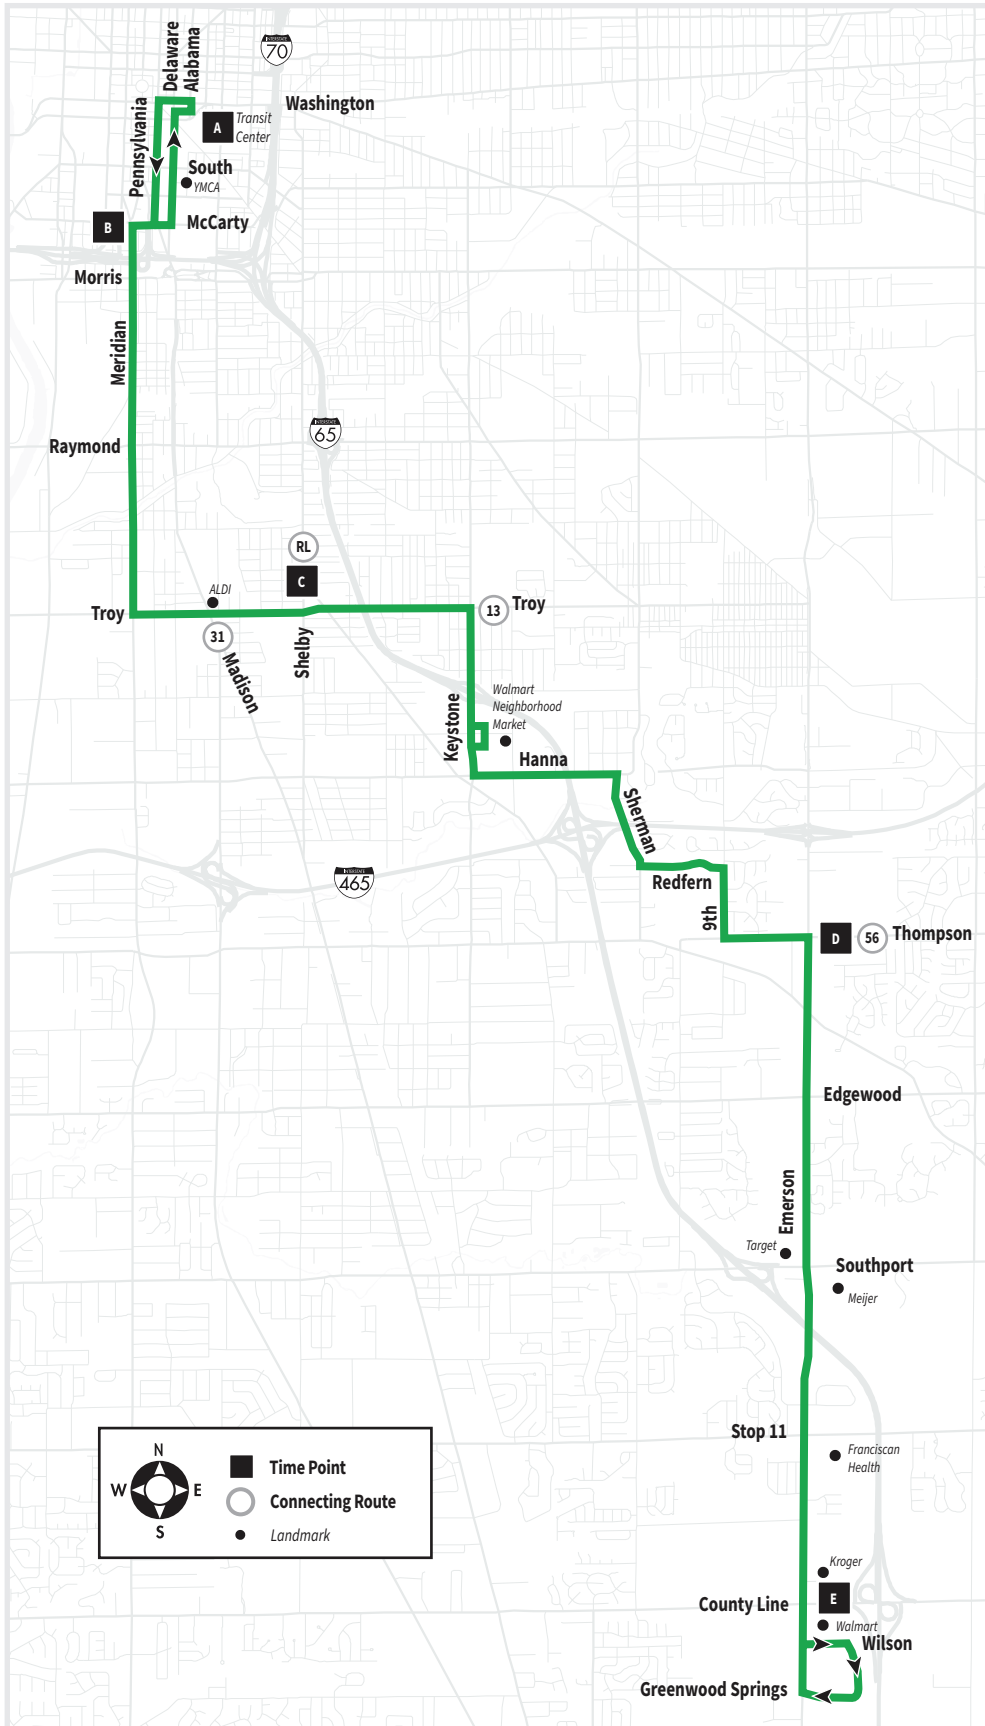

16

ROUTE 16 - EMERSON

Transit Center to Walmart/County Line Road

Legend:

- N, S, E, W
- Time Point
- Connecting Route
- Landmark

MONDAY - FRIDAY Inbound (Lun - Viér Entrada)

Walmart/County Line Rd. to Transit Center

WALMART AT CO. LINE RD. ID #53350	EMERSON/THOMPSON ID #53347	TROY/SHELBY ID #53286	MERIDIAN/MCCARTY ID #53312	TRANSIT CENTER ID #53312
E	D	C	B	A
447a	502a	519a	531a	535a
547a	602a	619a	631a	635a
647a	702a	719a	731a	735a
746a	801a	818a	830a	835a
843a	859a	917a	930a	935a
943a	959a	1017a	1030a	1035a
1043a	1059a	1117a	1130a	1135a
1143a	1159a	1217p	1230p	1235p
1243p	1259p	117p	130p	135p
143p	159p	217p	230p	235p
243p	259p	317p	330p	335p
342p	359p	417p	430p	435p
442p	459p	517p	530p	535p
545p	602p	619p	631p	635p
647p	702p	719p	731p	735p
742p	757p	814p	826p	830p
837p	852p	909p	921p	925p

ROUTE 16 - EMERSON

Transit Center to Walmart/County Line Road

SATURDAY Inbound (Sáb Entrada)

Walmart/County Line Rd. to Transit Center

WALMART AT CO. LINE RD. ID #53350	EMERSON/THOMPSON ID #53347	TROY/SHELBY ID #53286	MERIDIAN/MCCARTY ID #53312	TRANSIT CENTER
E	D	C	B	A
551a	605a	620a	631a	635a
651a	705a	720a	731a	735a
750a	804a	819a	830a	835a
846a	901a	918a	930a	935a
946a	1001a	1018a	1030a	1035a
1046a	1101a	1118a	1130a	1135a
1146a	1201p	1218p	1230p	1235p
1246p	101p	118p	130p	135p
146p	201p	218p	230p	235p
246p	301p	318p	330p	335p
346p	401p	418p	430p	435p
446p	501p	518p	530p	535p
550p	605p	620p	631p	635p
652p	705p	720p	731p	735p
737p	750p	805p	816p	820p
842p	855p	910p	921p	925p