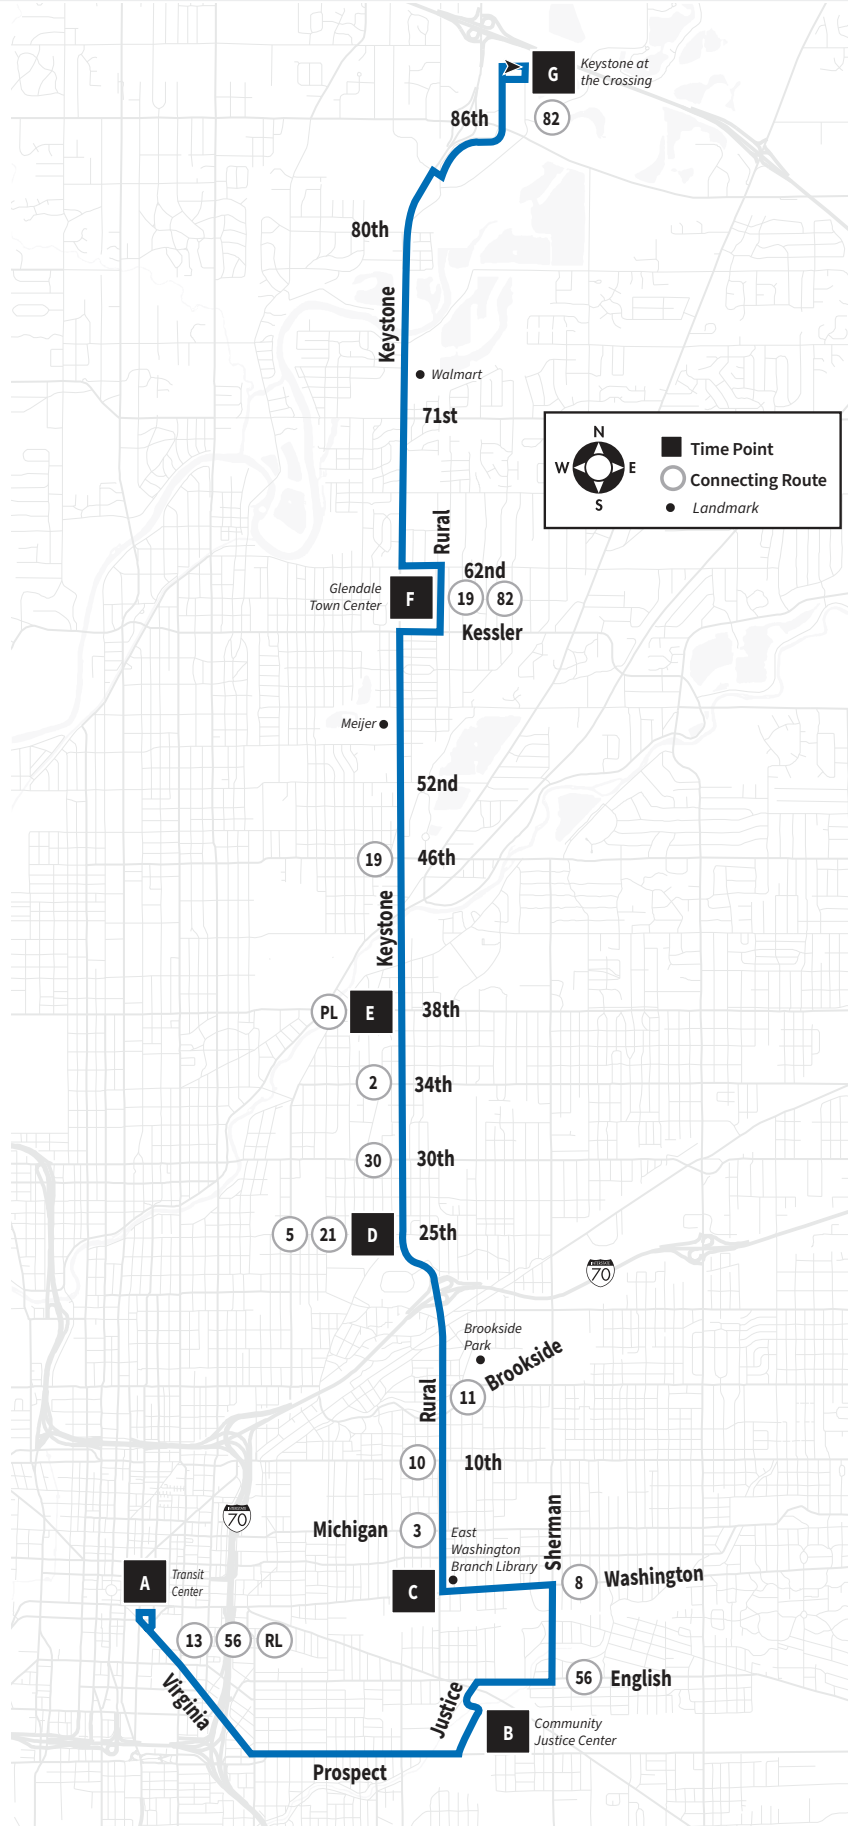

26

ROUTE 26 - KEYSTONE

Transit Center to Keystone at the Crossing

ROUTE 26 - KEYSTONE

Transit Center to Keystone at the Crossing

MONDAY - FRIDAY Inbound (Lun - Viér Entrada)

Keystone at the Crossing to Transit Center

KEYSTONE AT THE CROSSING ID #52074	GLENDALE TOWN CENTER ID #11556	KEYSTONE/38TH ID #11829	KEYSTONE/25TH ID #11839	WASHINGTON/RURAL ID #50618	COMM. JUSTICE CENTER ID #14250	TRANSIT CENTER
G	F	E	D	C	B	A
....	501a	509a	520a
....	507a	517a	522a	531a	539a	550a
....	536a	546a	551a	600a	609a	620a
553a	605a	616a	621a	630a	639a	650a
622a	634a	645a	650a	659a	708a	720a
652a	704a	715a	720a	729a	738a	750a
722a	734a	745a	750a	759a	808a	820a
752a	804a	815a	820a	829a	838a	850a
822a	834a	845a	850a	859a	908a	920a
852a	904a	915a	920a	929a	938a	950a
922a	934a	945a	950a	959a	1008a	1020a
951a	1003a	1014a	1019a	1028a	1037a	1050a
1020a	1032a	1044a	1049a	1058a	1107a	1120a
1050a	1102a	1114a	1119a	1128a	1137a	1150a
1119a	1132a	1144a	1149a	1158a	1207p	1220p
1149a	1202p	1214p	1219p	1228p	1237p	1250p
1219p	1232p	1244p	1249p	1258p	107p	120p
1249p	102p	114p	119p	128p	137p	150p
119p	132p	144p	149p	158p	207p	220p
147p	201p	214p	219p	228p	237p	250p
216p	231p	244p	249p	258p	307p	320p
246p	301p	314p	319p	328p	337p	350p
315p	330p	344p	349p	358p	407p	420p
344p	400p	414p	419p	428p	437p	450p
414p	430p	444p	449p	458p	507p	520p
444p	500p	514p	519p	528p	537p	550p
516p	532p	546p	551p	600p	608p	620p
546p	602p	616p	621p	630p	638p	650p
706p	720p	731p	736p	745p	753p	805p
816p	830p	841p	846p	855p	903p	915p
929p	942p	952p	957p	1006p	1014p	1025p
1034p	1047p	1057p	1102p	1111p	1119p	1130p