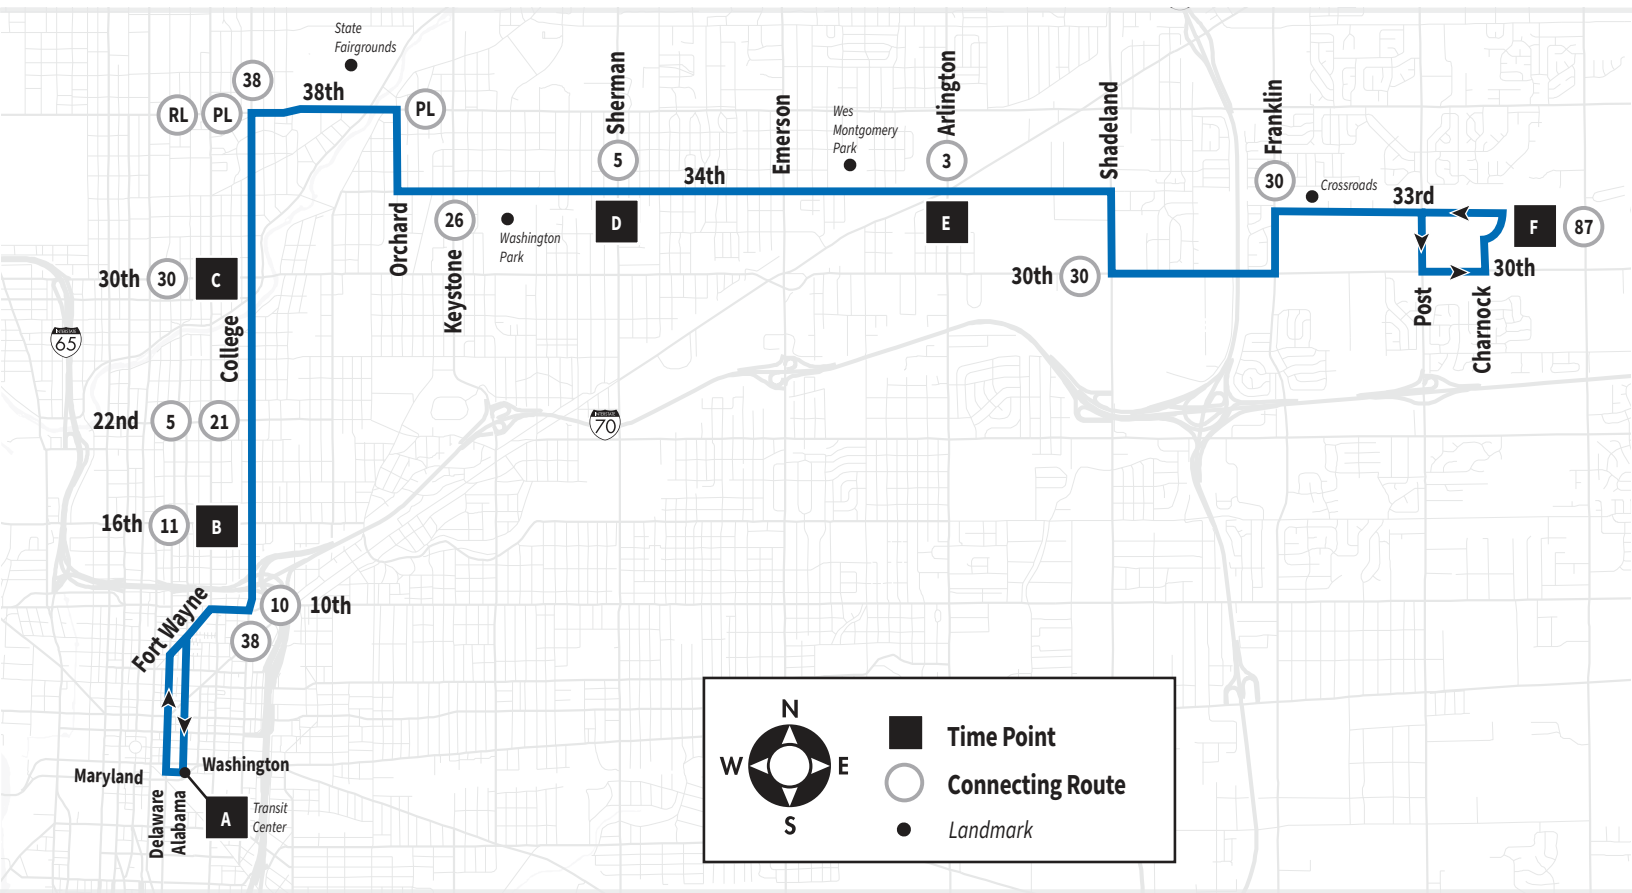

2

ROUTE 2 - EAST 34TH STREET

Transit Center to Charnock/33rd

ROUTE 2 - EAST 34TH STREET

Transit Center to Charnock/33rd

MONDAY - FRIDAY Inbound (Lun - Viér Entrada)

Charnock/33rd to Transit Center

CHARNOCK/33RD ID #99994	34TH/ARLINGTON ID #10542	34TH/SHERMAN ID #10561	COLLEGE/30TH ID #11639	COLLEGE/16TH ID #11651	TRANSIT CENTER
F	E	D	C	B	A
431a	447a	454a	506a	512a	520a
501a	517a	524a	536a	542a	550a
531a	547a	554a	606a	612a	620a
601a	617a	624a	636a	642a	650a
631a	647a	654a	706a	712a	720a
659a	716a	723a	736a	742a	750a
729a	746a	753a	806a	812a	820a
759a	816a	823a	836a	842a	850a
828a	845a	852a	905a	911a	920a
900a	916a	923a	935a	941a	950a
930a	946a	953a	1005a	1011a	1020a
1000a	1016a	1023a	1035a	1041a	1050a
1030a	1046a	1053a	1105a	1111a	1120a
1100a	1116a	1123a	1135a	1141a	1150a
1130a	1146a	1153a	1205p	1211p	1220p
1200p	1216p	1223p	1235p	1241p	1250p
1230p	1246p	1253p	105p	111p	120p
100p	116p	123p	135p	141p	150p
130p	146p	153p	205p	211p	220p
200p	216p	223p	235p	241p	250p
230p	246p	253p	305p	311p	320p
300p	316p	323p	335p	341p	350p
330p	346p	353p	405p	411p	420p
400p	416p	423p	435p	441p	450p
430p	446p	453p	505p	511p	520p
500p	516p	523p	535p	541p	550p
531p	547p	554p	606p	612p	620p
602p	617p	624p	636p	642p	650p
632p	647p	654p	706p	712p	720p
717p	732p	739p	751p	757p	805p
827p	842p	849p	901p	907p	915p
927p	942p	949p	1001p	1007p	1015p