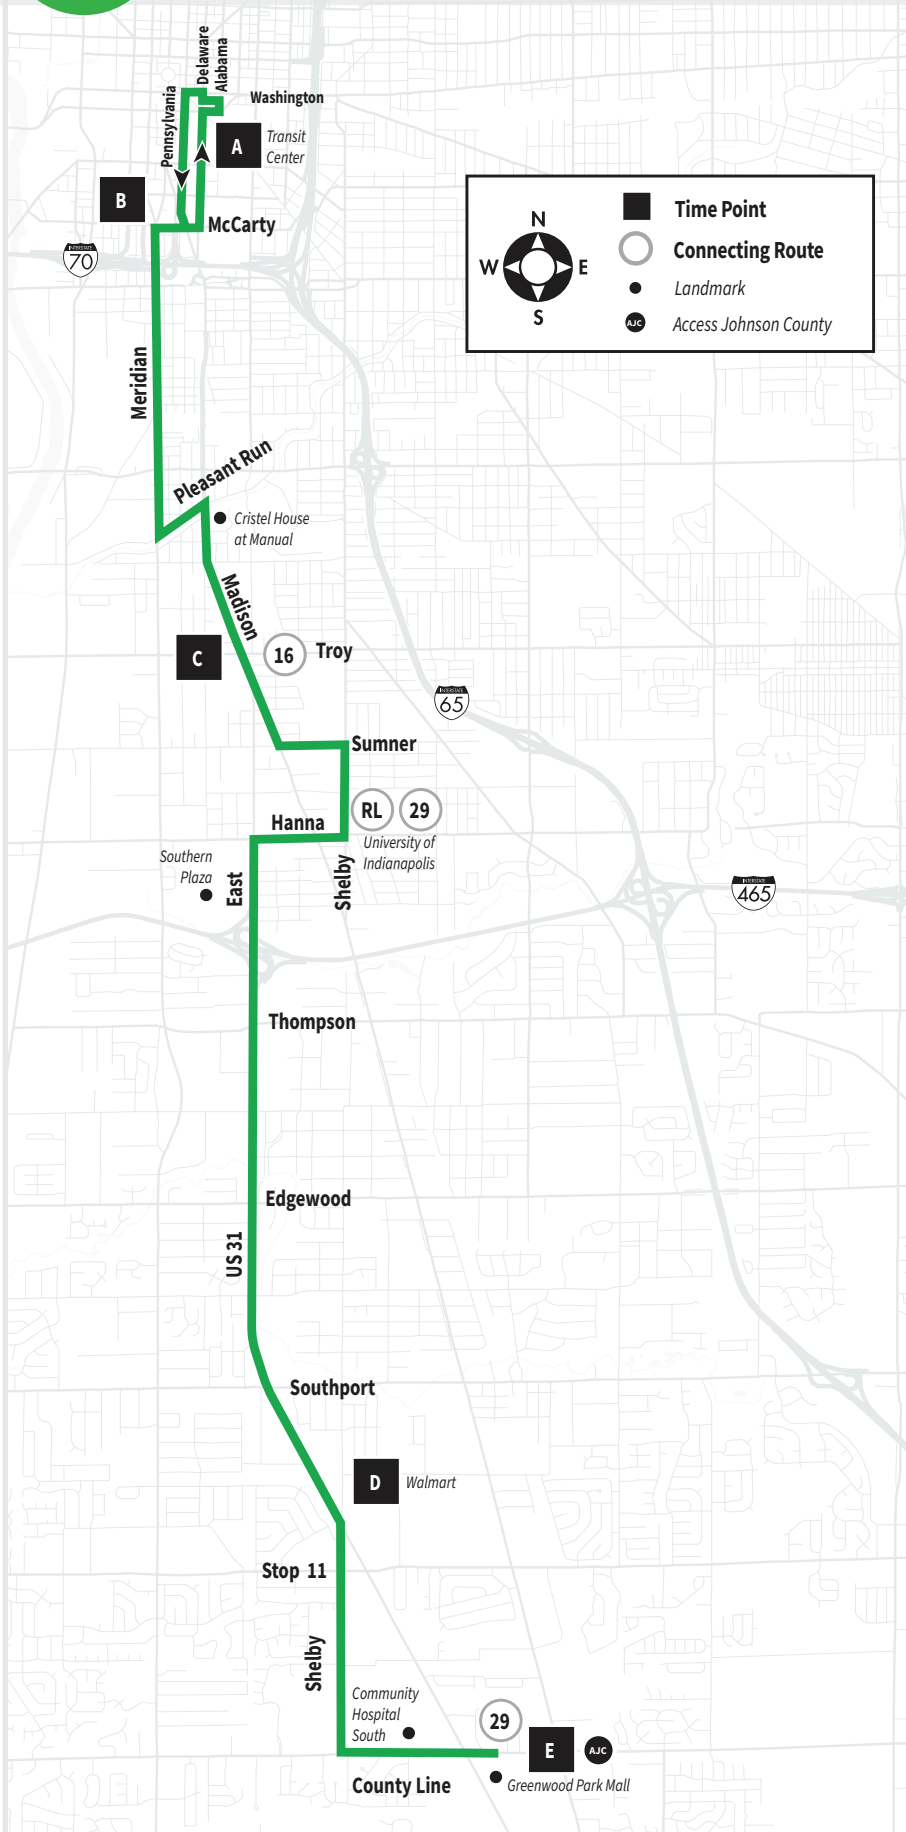

31

ROUTE 31 - US 31

Transit Center to Greenwood Park Mall

MONDAY - FRIDAY Inbound (Lun - Viér Entrada)

Greenwood Park Mall to Transit Center

GREENWOOD PARK MALL ID #53045	WALMART/US 31 ID #12966	MADISON/TROY ID #53026	MERIDIAN/MCCARTY ID #53312	TRANSIT CENTER
E	D	C	B	A
523a	533a	550a	600a	605a
622a	632a	649a	659a	705a
720a	730a	748a	759a	805a
820a	830a	848a	859a	905a
920a	930a	948a	959a	1005a
1020a	1030a	1048a	1059a	1105a
1120a	1130a	1148a	1159a	1205p
1220p	1230p	1248p	1259p	105p
120p	130p	148p	159p	205p
220p	230p	248p	259p	305p
320p	330p	348p	359p	405p
420p	430p	448p	459p	505p
521p	531p	549p	600p	605p
622p	632p	649p	700p	705p
722p	732p	749p	800p	805p
844p	853p	910p	920p	925p

ROUTE 31 - US 31

Transit Center to Greenwood Park Mall

SATURDAY Inbound (Sáb Entrada)

Greenwood Park Mall to Transit Center

GREENWOOD PARK MALL ID #53045	WALMART/US 31 ID #12966	MADISON/TROY ID #53026	MERIDIAN/MCCARTY ID #53312	TRANSIT CENTER
E	D	C	B	A
525a	534a	550a	601a	605a
625a	634a	650a	701a	705a
725a	734a	750a	801a	805a
825a	834a	850a	901a	905a
925a	934a	950a	1001a	1005a
1023a	1032a	1049a	1101a	1105a
1123a	1132a	1149a	1201p	1205p
1223p	1232p	1249p	101p	105p
123p	132p	149p	201p	205p
223p	232p	249p	301p	305p
323p	332p	349p	401p	405p
423p	432p	449p	501p	505p
523p	532p	549p	601p	605p
625p	634p	650p	701p	705p
725p	734p	750p	801p	805p
830p	839p	855p	906p	910p