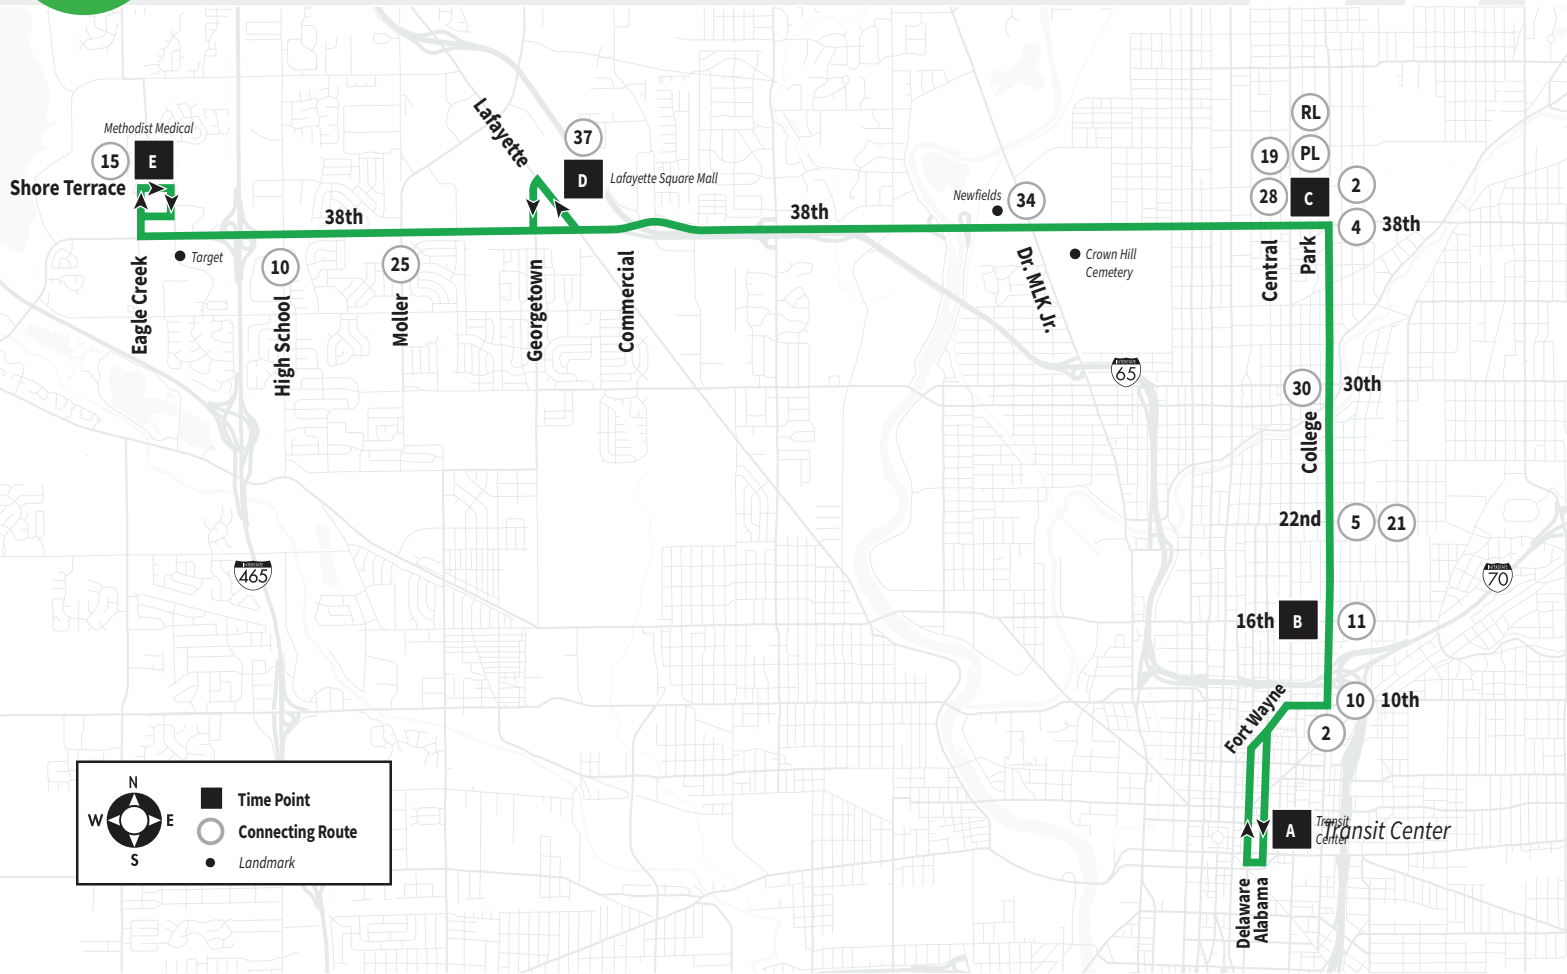

38

ROUTE 38 - W. 38TH ST

Transit Center to Shore Terrace/Eagle Creek Parkway

■ Time Point
○ Connecting Route
● Landmark
W N E S

Monday - Friday Inbound (Lun - Viér Entrada)

Shore Terrace/Eagle Creek Parkway to Transit Center

Monday - Friday Outbound (Lun - Viér Salida)

Transit Center to Shore Terrace/Eagle Creek Parkway

TRANSIT CENTER	COLLEGE/16TH ID #50417	38TH/PARK ID #10096	LAFAYETTE SQUARE ID #10307	EAGLE CREEK/ SHORE TERRACE ID #10326
A	B	C	D	E
545a	551a	600a	612a	623a
645a	651a	700a	712a	723a
745a	752a	801a	813a	824a
845a	852a	901a	913a	925a
945a	952a	1001a	1013a	1025a
1045a	1052a	1101a	1113a	1125a
1145a	1152a	1201p	1213p	1225p
1245p	1252p	101p	113p	125p
145p	152p	201p	213p	225p
245p	252p	301p	313p	325p
345p	353p	402p	415p	428p
445p	453p	503p	516p	529p
545p	553p	603p	615p	626p
645p	652p	701p	713p	724p
745p	752p	801p	813p	824p
845p	852p	901p	913p	924p
930p	937p	946p	958p	1009p

ROUTE 38 - W. 38TH ST

Transit Center to Shore Terrace/Eagle Creek Parkway

Saturday Inbound (Sáb Entrada)

Shore Terrace/Eagle Creek Parkway to Transit Center

EAGLE CREEK/ SHORE TERRACE ID #10326	LAFAYETTE SQUARE ID #10307	38TH/PARK ID #10262	COLLEGE/16TH ID #11651	TRANSIT CENTER
E	D	C	B	A
....	549a	558a	605a
....	649a	658a	705a
726a	737a	749a	758a	805a
826a	837a	849a	858a	905a
926a	937a	949a	958a	1005a
1023a	1035a	1048a	1058a	1105a
1123a	1135a	1148a	1158a	1205p
1223p	1235p	1248p	1258p	105p
123p	135p	148p	158p	205p
223p	235p	248p	258p	305p
323p	335p	348p	358p	405p
423p	435p	448p	458p	505p
523p	535p	548p	558p	605p
625p	636p	648p	658p	705p
735p	746p	758p	808p	815p
845p	856p	908p	918p	925p
920p	931p	943p	953p	1000p