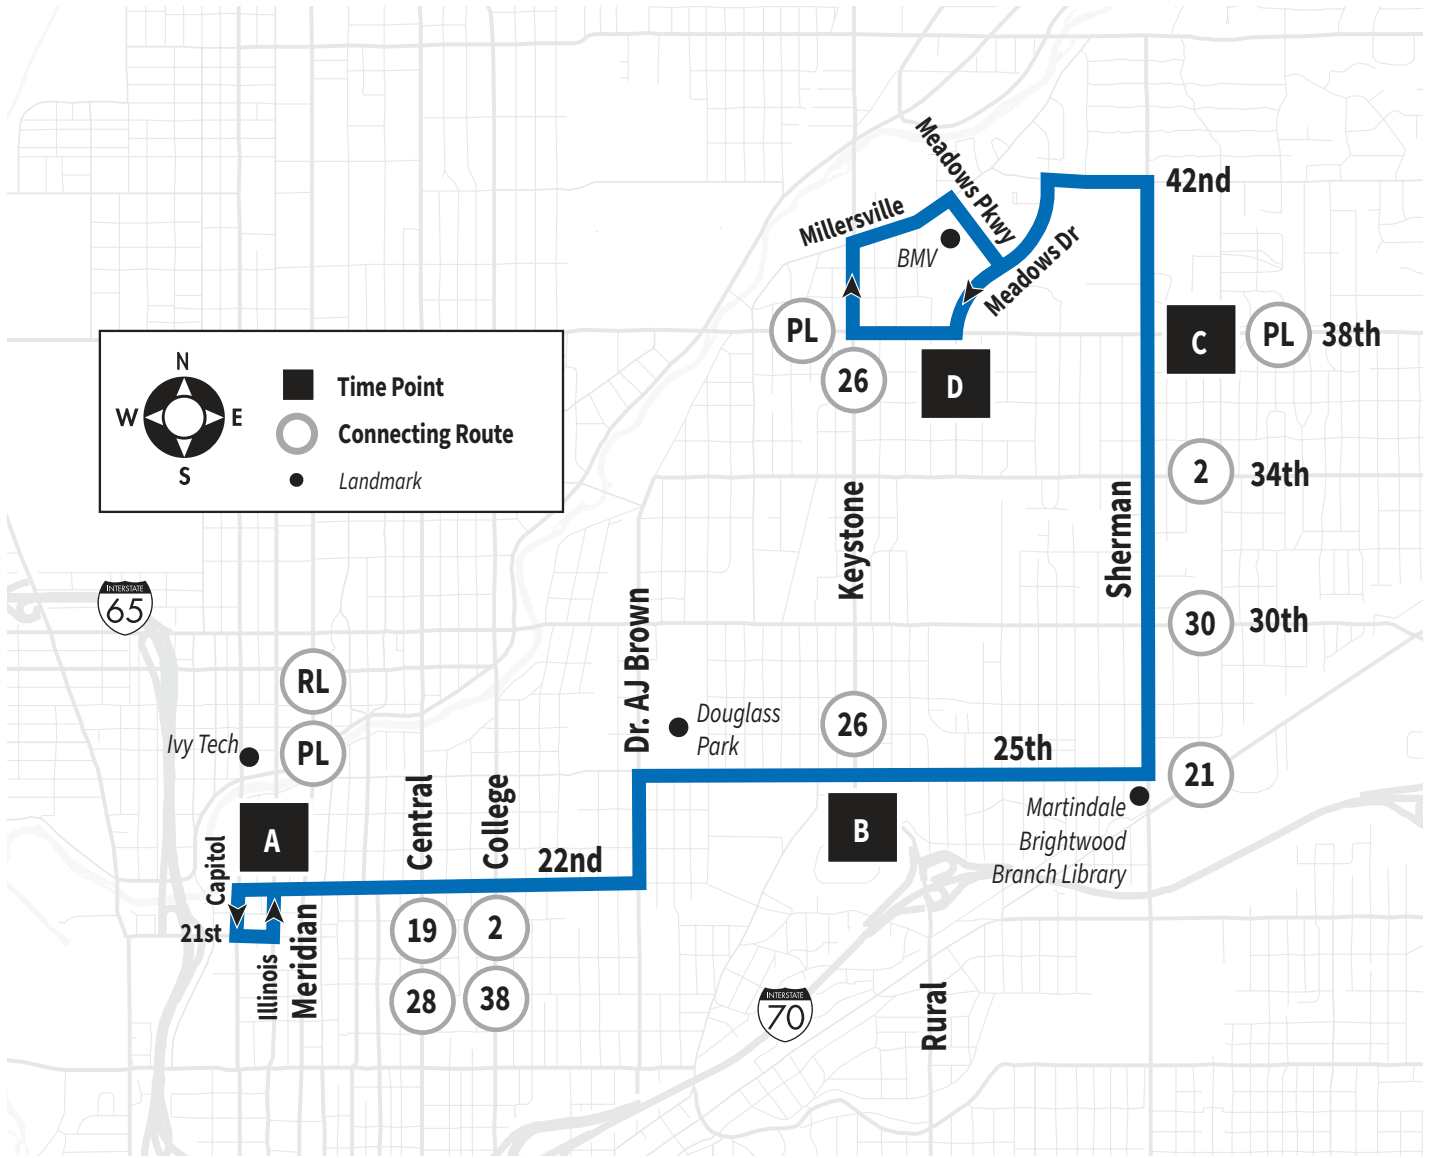

5

ROUTE 5 - EAST 25TH STREET

Meadows/38th to 22nd/Illinois

ROUTE 5 - EAST 25TH STREET

Meadows/38th to 22nd/Illinois

MONDAY - FRIDAY Inbound (Lun - Viér Este)

Meadows/38th to 22nd/Illinois

MEADOWS/38TH ID #50143	SHERMAN/38TH ID #50476	25TH/KEYSTONE ID #50509	22ND/ILLINOIS ID #14089
D	C	B	A
459a	507a	516a	525a
529a	537a	546a	555a
559a	607a	616a	625a
629a	637a	646a	655a
659a	707a	716a	725a
729a	737a	746a	755a
759a	807a	816a	825a
829a	837a	846a	855a
856a	905a	915a	925a
926a	935a	945a	955a
956a	1005a	1015a	1025a
1026a	1035a	1045a	1055a
1056a	1105a	1115a	1125a
1126a	1135a	1145a	1155a
1156a	1205p	1215p	1225p
1226p	1235p	1245p	1255p
1256p	105p	115p	125p
126p	135p	145p	155p
156p	205p	215p	225p
226p	235p	245p	255p
256p	305p	315p	325p
326p	335p	345p	355p
356p	405p	415p	425p
426p	435p	445p	455p
456p	505p	515p	525p
526p	535p	545p	555p
559p	607p	616p	625p
629p	637p	646p	655p
659p	707p	716p	725p
729p	737p	746p	755p
759p	807p	816p	825p
829p	837p	846p	855p
859p	907p	916p	925p
914p	922p	931p	940p
1014p	1022p	1031p	1040p
1114p	1122p	1131p	1140p
1214a	1222a	1231a	1240a

ROUTE 5 - EAST 25TH STREET

Meadows/38th to 22nd/Illinois

SATURDAY Inbound (Sáb Entrada)

Meadows/38th to 22nd/Illinois

MEADOWS/38TH ID #50143	SHERMAN/38TH ID #50476	25TH/KEYSTONE ID #50509	22ND/ILLINOIS ID #14089
D	C	B	A
615a	623a	631a	640a
720a	728a	736a	745a
825a	833a	841a	850a
930a	938a	946a	955a
1033a	1042a	1051a	1100a
1138a	1147a	1156a	1205p
1243p	1252p	101p	110p
148p	157p	206p	215p
253p	302p	311p	320p
358p	407p	416p	425p
503p	512p	521p	530p
610p	618p	626p	635p
715p	723p	731p	740p
820p	828p	836p	845p
925p	933p	941p	950p
1030p	1038p	1046p	1055p
1135p	1143p	1151p	1200a