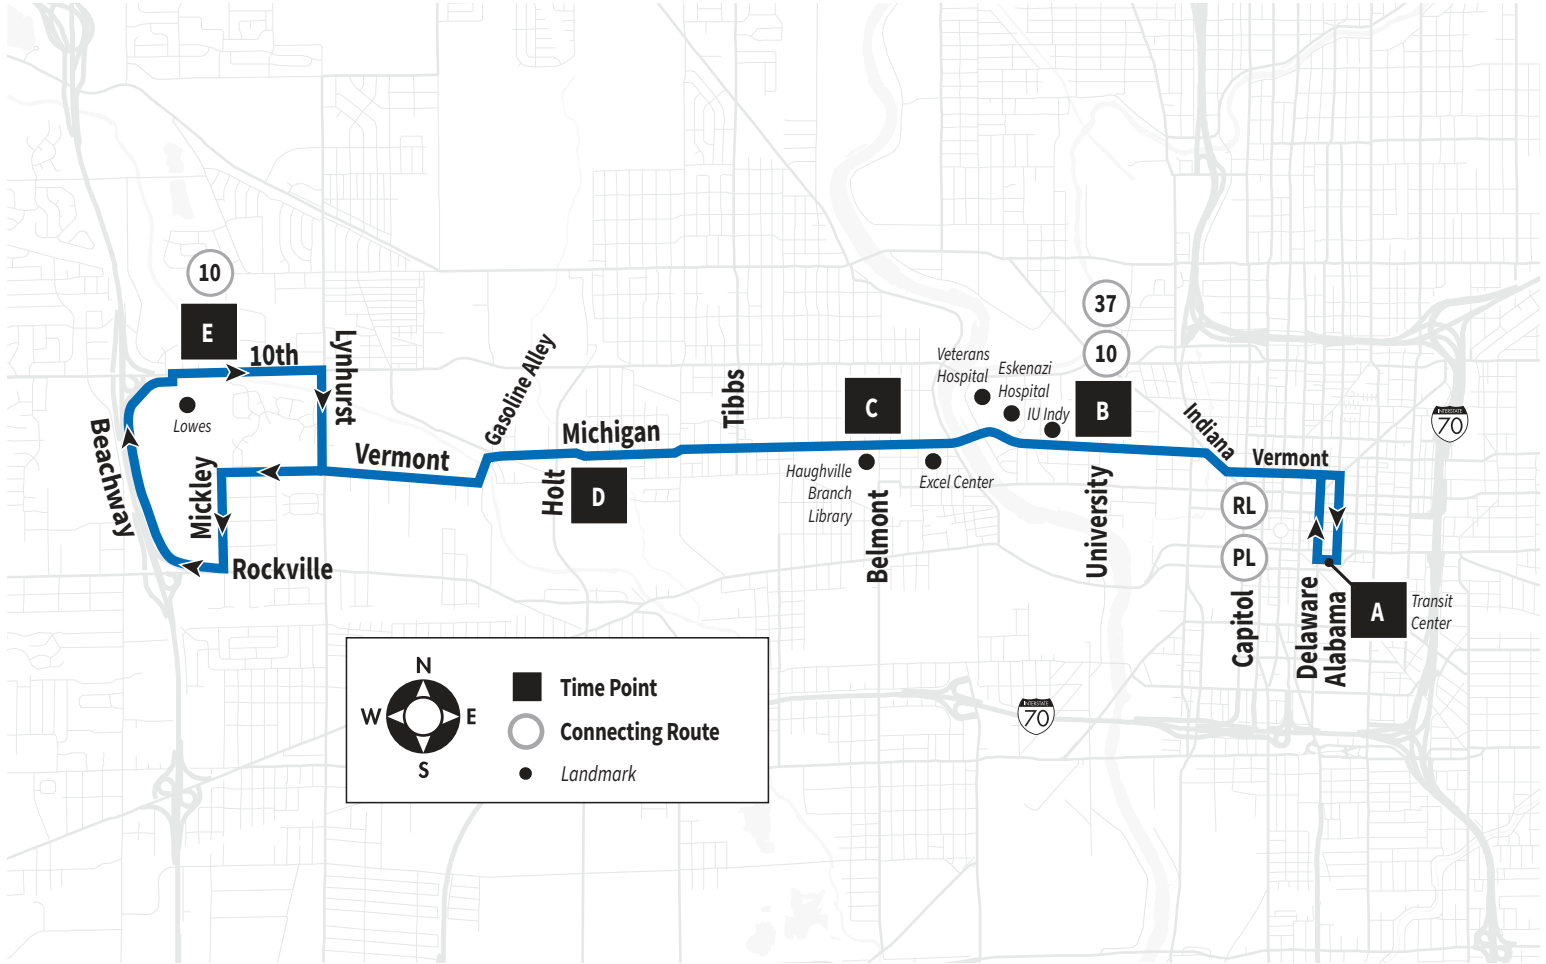

7

ROUTE 7 - WEST MICHIGAN STREET

Transit Center to 10th/Beachway

ROUTE 7 - WEST MICHIGAN STREET

Transit Center to 10th/Beachway

MONDAY - FRIDAY Inbound (Lun - Viér Este)

10th/Beachway to Transit Center

10TH/BEACHWAY ID #11006	MICHIGAN/HOLT ID #51313	MICHIGAN/BELMONT ID #51328	MICHIGAN/UNIVERSITY ID #51347	TRANSIT CENTER
E	D	C	B	A
452a	500a	505a	510a	520a
522a	530a	535a	540a	550a
552a	600a	605a	610a	620a
622a	630a	635a	640a	650a
650a	658a	703a	708a	720a
719a	728a	733a	738a	750a
749a	758a	803a	808a	820a
819a	828a	833a	838a	850a
849a	858a	903a	908a	920a
919a	928a	933a	938a	950a
949a	958a	1003a	1008a	1020a
1019a	1028a	1033a	1038a	1050a
1049a	1058a	1103a	1108a	1120a
1119a	1128a	1133a	1138a	1150a
1149a	1158a	1203p	1208p	1220p
1219p	1228p	1233p	1238p	1250p
1249p	1258p	103p	108p	120p
119p	128p	133p	138p	150p
149p	158p	203p	208p	220p
219p	228p	233p	238p	250p
249p	258p	303p	308p	320p
.....	328p	338p	349p
319p	328p	333p	338p	350p
348p	357p	402p	407p	420p
419p	427p	432p	437p	450p
449p	457p	502p	507p	520p
519p	527p	532p	537p	550p
552p	600p	605p	610p	620p
622p	630p	635p	640p	650p
652p	700p	705p	710p	720p
738p	746p	750p	755p	805p
848p	856p	900p	905p	915p